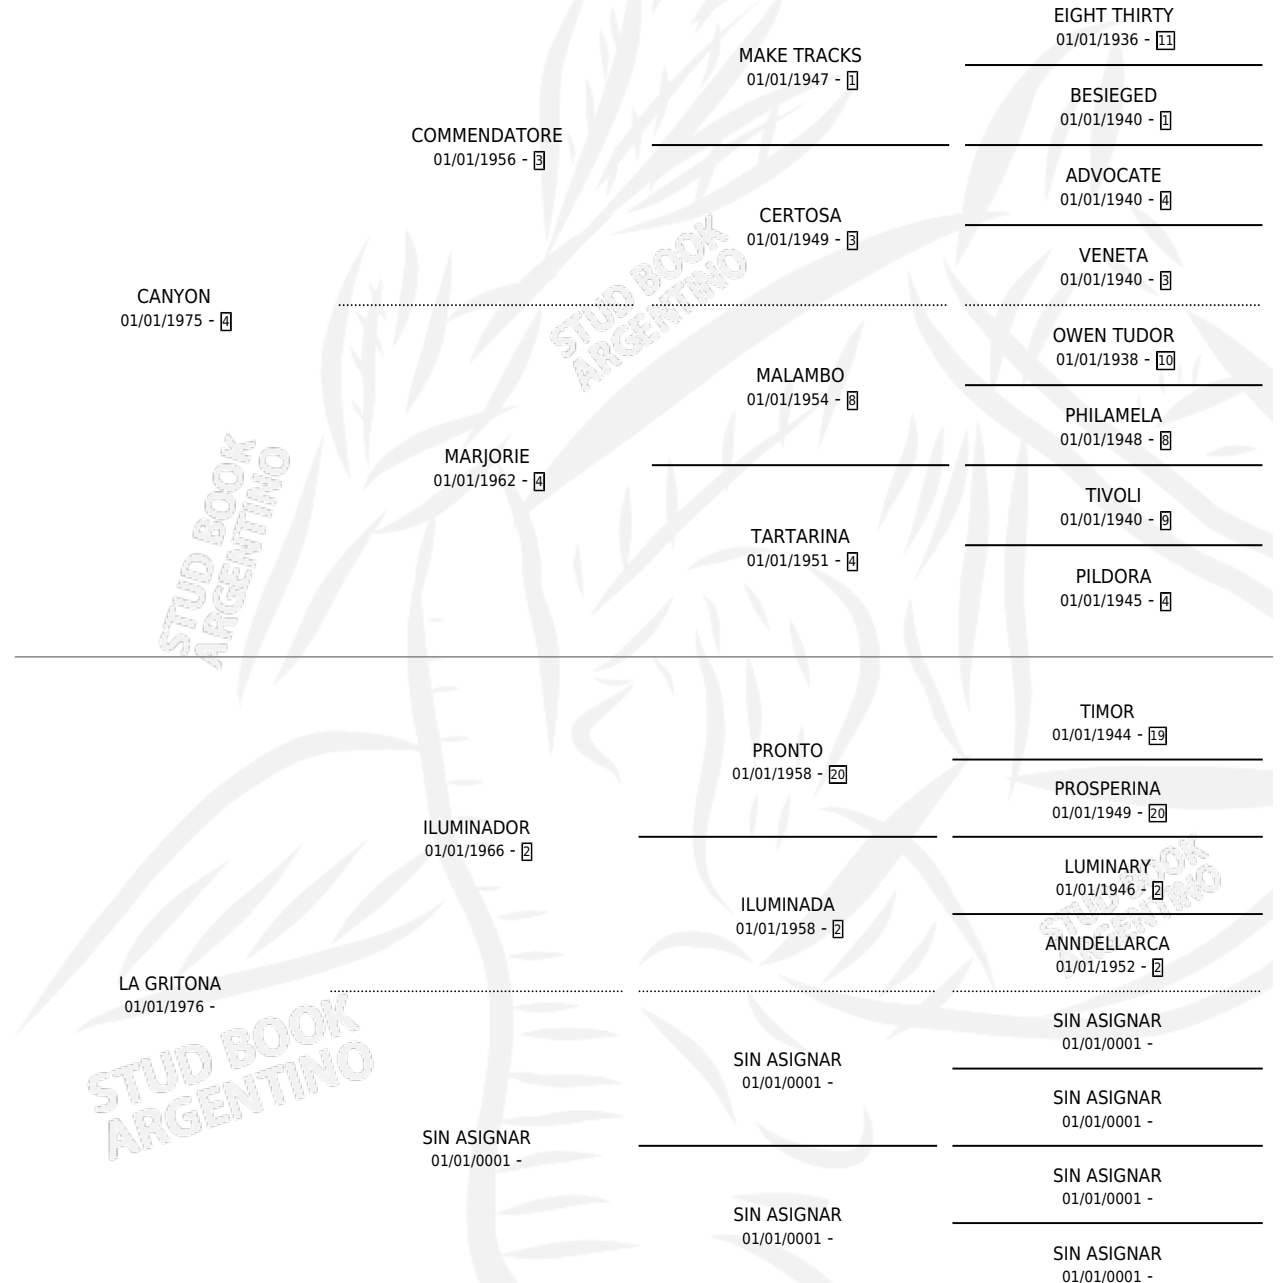

GRITON YON

por CANYON y LA GRITONA por ILUMINADOR

Argentina · Macho · Alazan · SP · 11/09/1986
Familia · Volumen 32

ESTADO

TIPIFICACIÓN SANGUÍNEA	X
TIPIFICACIÓN POR ADN	X
PASAPORTE	X
IDENTIFICACIÓN POR MICROCHIP	X
REPRODUCTOR	X

Lugar de nacimiento: Campo particular

Criador: Sin dato

PEDIGREE

GRITON YON

Datos oficiales del Stud Book Argentino

Documento generado el 09/05/2026

studbook.org.ar