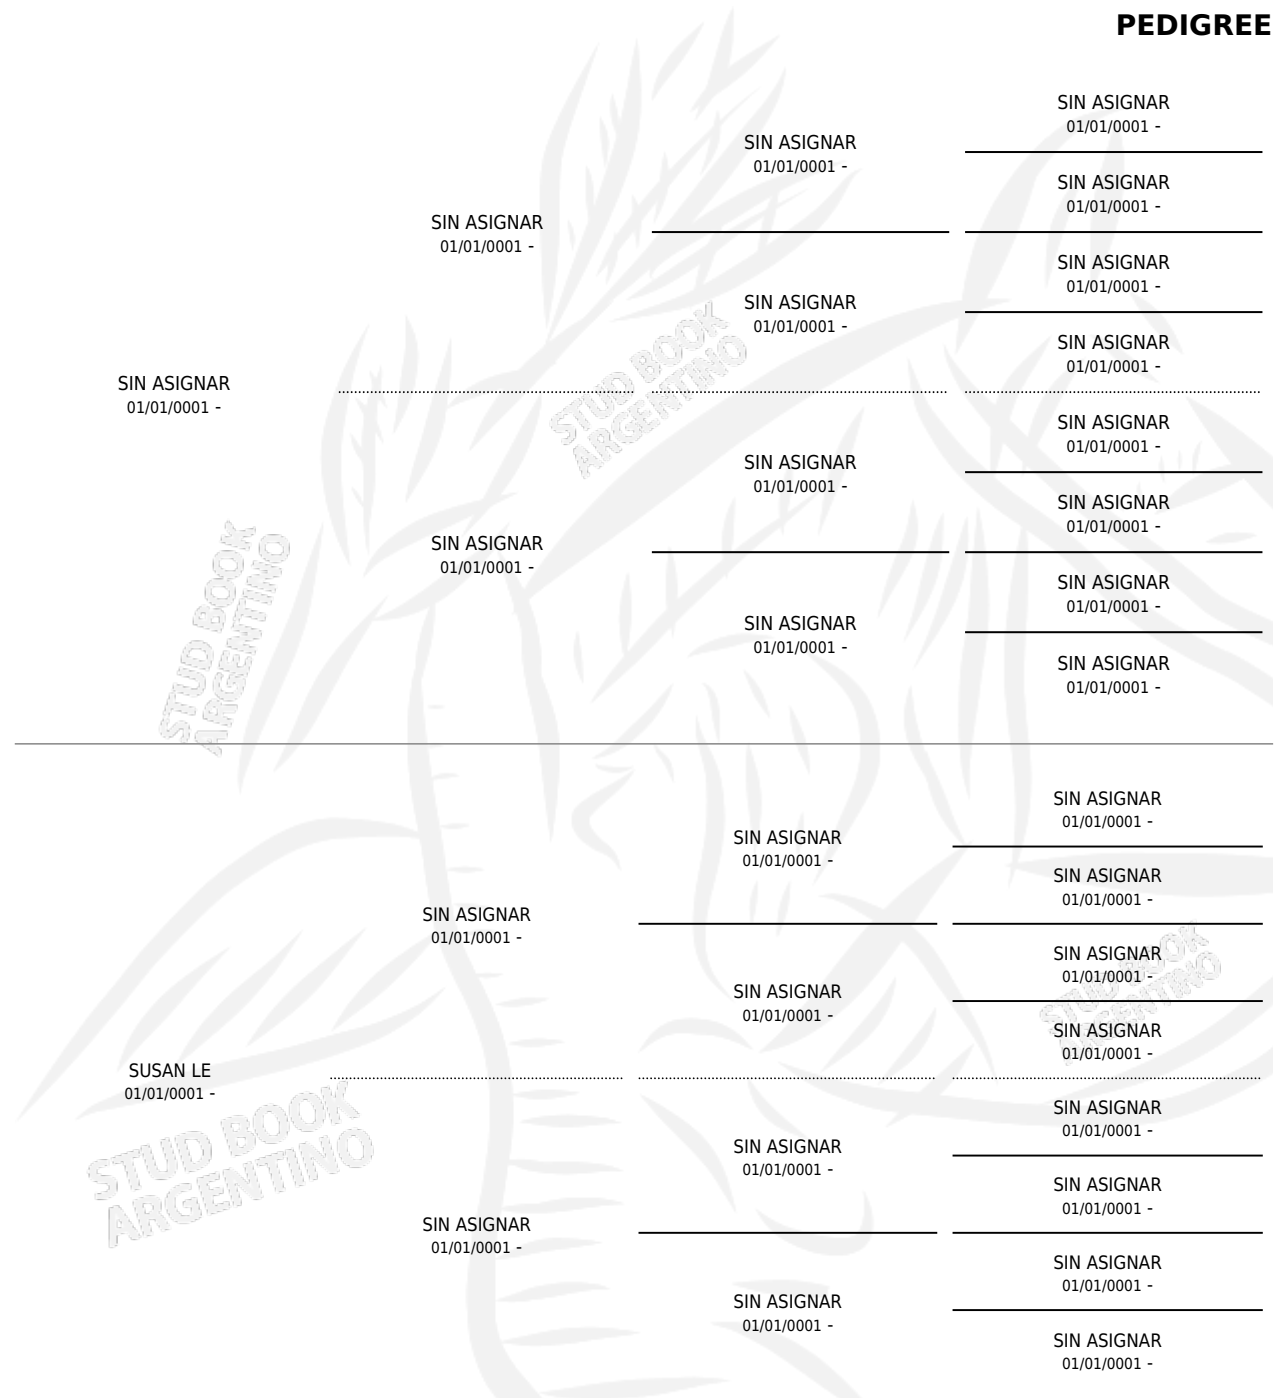

NEGRA TITINA

PEDIGREE

por SIN ASIGNAR y SUSAN LE por SIN ASIGNAR

Argentina · Hembra · Zaino Doradillo · SP · 01/01/1969
Familia · Volumen 27

ESTADO

TIPIFICACIÓN SANGUÍNEA	X
TIPIFICACIÓN POR ADN	X
PASAPORTE	X
IDENTIFICACIÓN POR MICROCHIP	X
REPRODUCTOR	✓

Lugar de nacimiento: Campo particular

Criador: Sin dato

~

HIJOS

	MACHOS	HEMBRAS
4 NACIERON	1	3
2 CORRIERON	1	1
1 GANARON	0	1
0 GANADORES CL	0 GANADORES GR	0 GANADORES G1

S

mientos 2 / Efectividad 50.00%

PADRILLO	PRODUCTO	CRIADOR	1ER SERVICIO	ÚLTIMO SERVICIO
IVORY PIRATE	∅		16/12/1988	16/12/1988
NEGRA TITINA				
KEARNLEY (GB)	NEGRA LIGERA (H ZD, 26/10/1988)	RODRIGUEZ SOTERO SANTIAGO	10/11/1987	10/11/1987
DELAIED TIP (GB)	NEGR0 FIEL (M Z, 29/09/1987)	SIN DATO	17/10/1986	17/10/1986
VIZCONDE	∅			