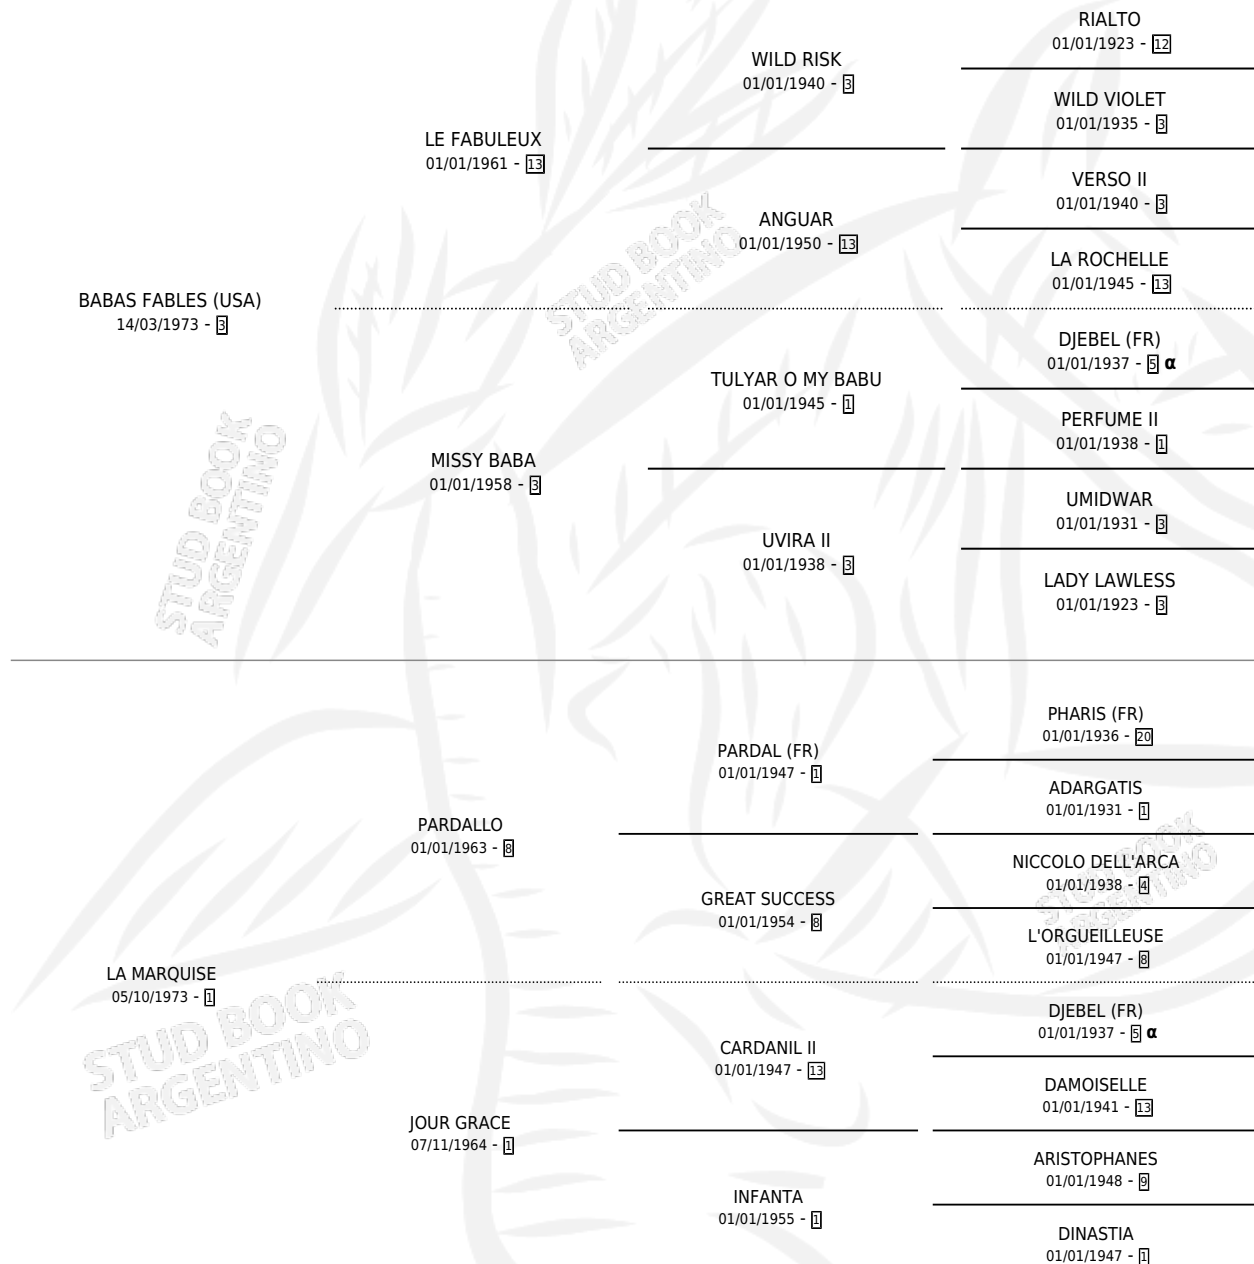

PRINCESS FABLES

por **BABAS FABLES (USA)** y **LA MARQUISE** por **PARDALLO**

Argentina · Hembra · Zaino Doradillo · SP · 25/09/1986
Familia 1-e · Volumen 32

ESTADO

TIPIFICACIÓN SANGUÍNEA	✓
TIPIFICACIÓN POR ADN	✓
PASAPORTE	X
IDENTIFICACIÓN POR MICROCHIP	X
REPRODUCTOR	✓

Lugar de nacimiento: Ojo de Agua

Criador: Sin dato

~

HIJOS

	MACHOS	HEMBRAS
7 NACIERON	3	4
2 CORRIERON	0	2
1 GANARON	0	1
0 GANADORES CL	0 GANADORES GR	0 GANADORES G1

PEDIGREE

INBREEDING : α

CAMPAÑA

Solo carreras oficiales de Argentina

POR EDAD

EDAD	CC	1°	2°	3°	4°	5°	NP	CLC	CLG	CLCG1	CLGG1	IMPORTE	GANANCIA / CC
4 AÑOS	14	0	1	1	2	2	8	0	0	0	0	\$0	\$0
5 AÑOS	14	1	4	2	0	3	4	0	0	0	0	\$0	\$0
TOTALES	28	1	5	3	2	5	12	0	0	0	0	\$0	\$0
%		3.6%	17.9%	10.7%	7.1%	17.9%	42.9%	0.0%	0.0%	0.0%	0.0%		