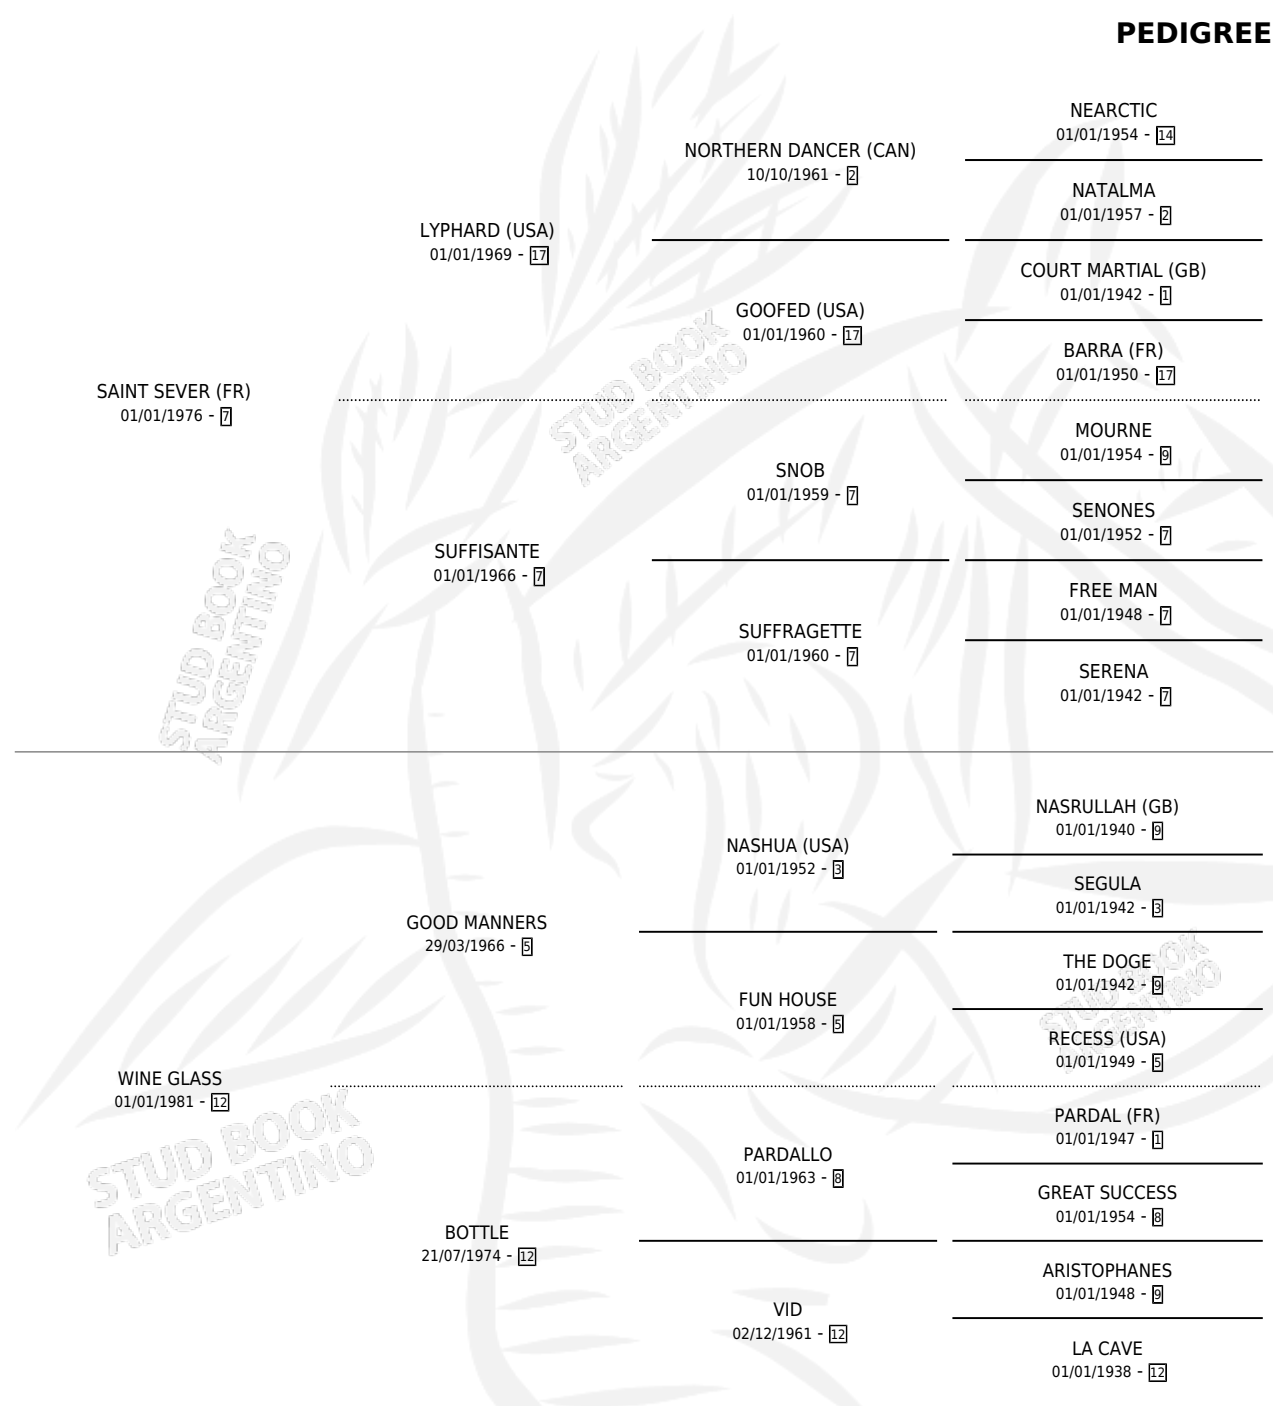

Lugar de nacimiento: Ojo de Agua

Criador: Sin dato

~

HIJOS

	MACHOS	HEMBRAS
2 NACIERON	0	2
2 CORRIERON	0	2

SIN ACTUACIONES

PEDIGREE

EXPORTACIÓN / IMPORTACIÓN