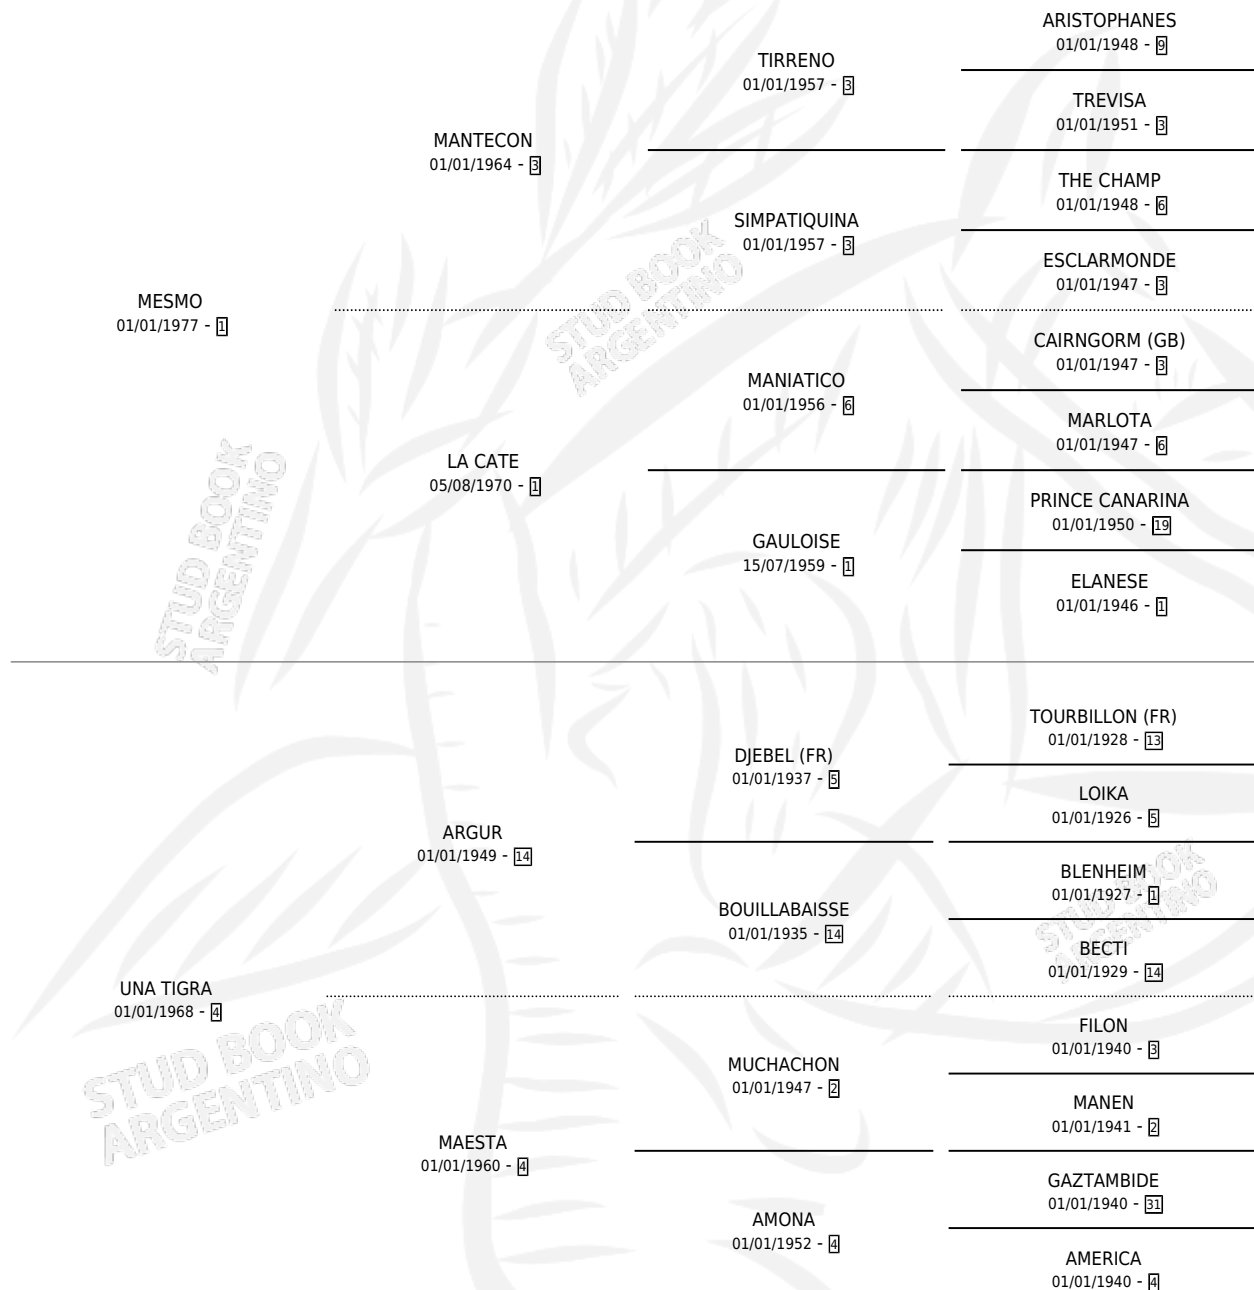

UNA LUZ

por MESMO y UNA TIGRA por ARGUR

Argentina · Hembra · Zaino · SP · 20/08/1986
Familia 4-h · Volumen 32

ESTADO

TIPIFICACIÓN SANGUÍNEA	✓
TIPIFICACIÓN POR ADN	X
PASAPORTE	X
IDENTIFICACIÓN POR MICROCHIP	X
REPRODUCTOR	✓

Lugar de nacimiento: Azul

Criador: Losardo Hector Alberto

PEDIGREE

CAMPAÑA

Solo carreras oficiales de Argentina

POR EDAD

EDAD	CC	1°	2°	3°	4°	5°	NP	CLC	CLG	CLCG1	CLGG1	IMPORTE	GANANCIA / CC
3 AÑOS	1	1	0	0	0	0	0	0	0	0	0	\$0	\$0
4 AÑOS	2	1	0	0	0	0	1	0	0	0	0	\$0	\$0
6 AÑOS	2	0	0	0	1	0	1	0	0	0	0	\$0	\$0
7 AÑOS	2	1	0	0	0	0	1	0	0	0	0	\$0	\$0
TOTALES	7	3	0	0	1	0	3	0	0	0	0	\$0	\$0
%		42.9%	0.0%	0.0%	14.3%	0.0%	42.9%	0.0%	0.0%	0.0%	0.0%		