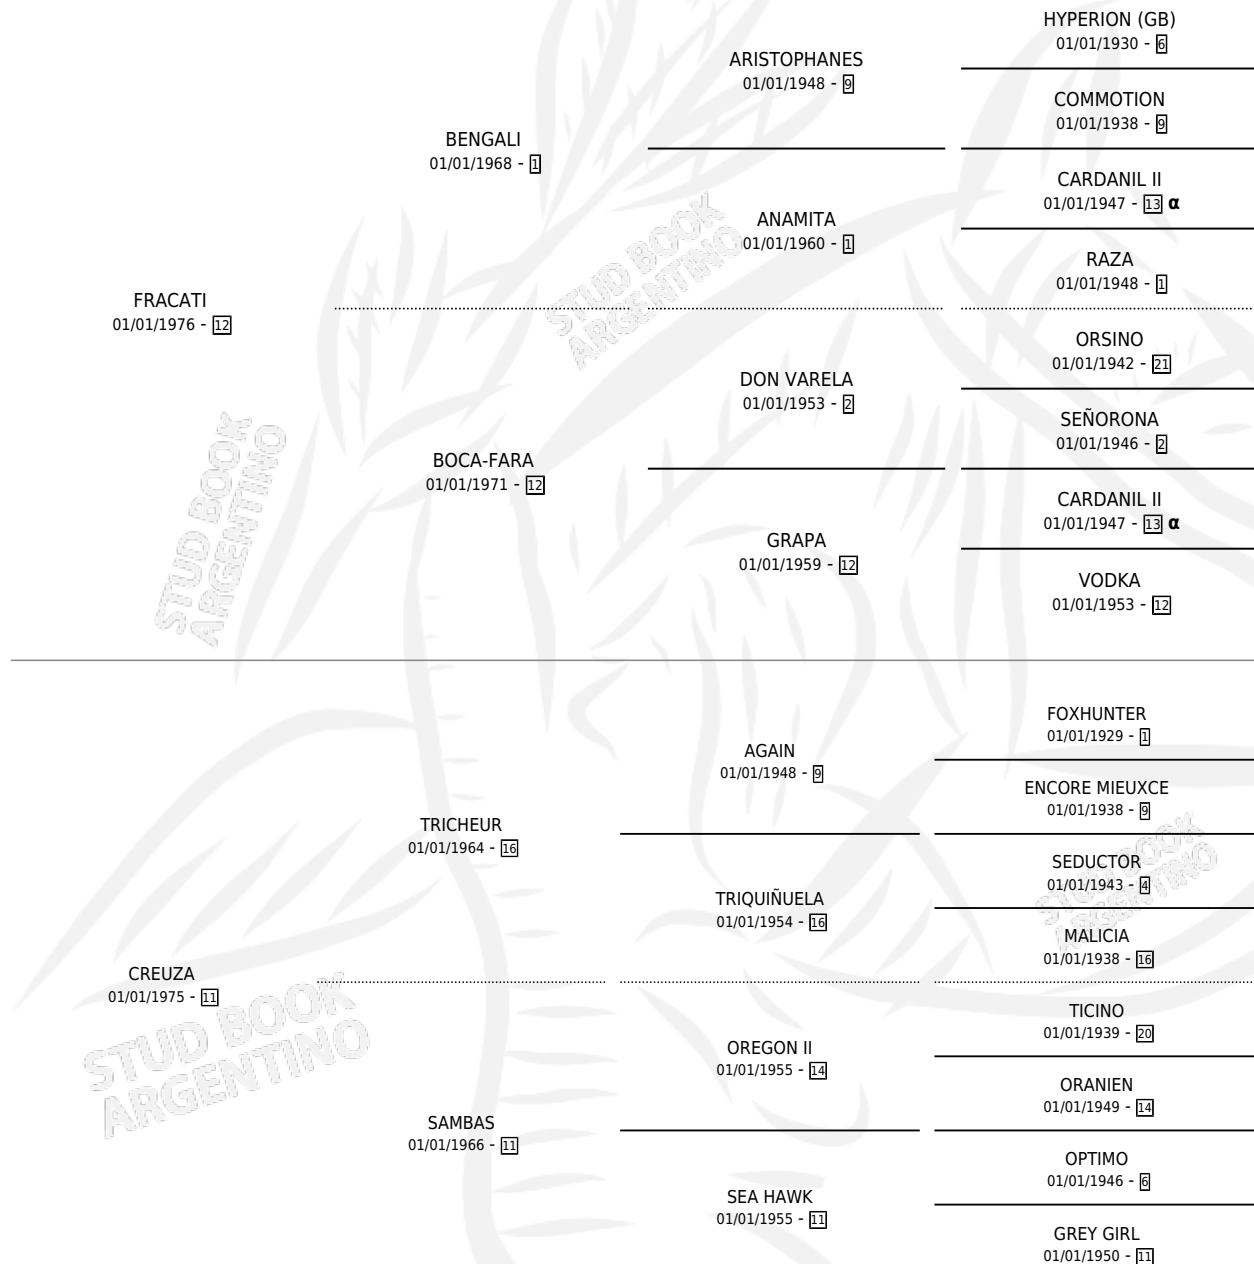

PALANGANA

por **FRACATI** y **CREUZA** por **TRICHEUR**

Argentina · Hembra · Zaino · SP · 30/09/1986
Familia 11-f · Volumen 32

ESTADO

TIPIFICACIÓN SANGUÍNEA	✓
TIPIFICACIÓN POR ADN	X
PASAPORTE	X
IDENTIFICACIÓN POR MICROCHIP	X
REPRODUCTOR	✓

Lugar de nacimiento: Machinpi

Criador: Sin dato

~

HIJOS

	MACHOS	HEMBRAS
2 NACIERON	1	1
1 CORRIERON	1	0

SIN ACTUACIONES

PEDIGREE

INBREEDING : α

CAMPAÑA

Solo carreras oficiales de Argentina

POR EDAD

EDAD	CC	1°	2°	3°	4°	5°	NP	CLC	CLG	CLCG1	CLGG1	IMPORTE	GANANCIA / CC
3 AÑOS	1	0	0	0	0	0	1	0	0	0	0	\$0	\$0
TOTALES	1	0	0	0	0	0	1	0	0	0	0	\$0	\$0
%		0.0%	0.0%	0.0%	0.0%	0.0%	100%	0.0%	0.0%	0.0%	0.0%		