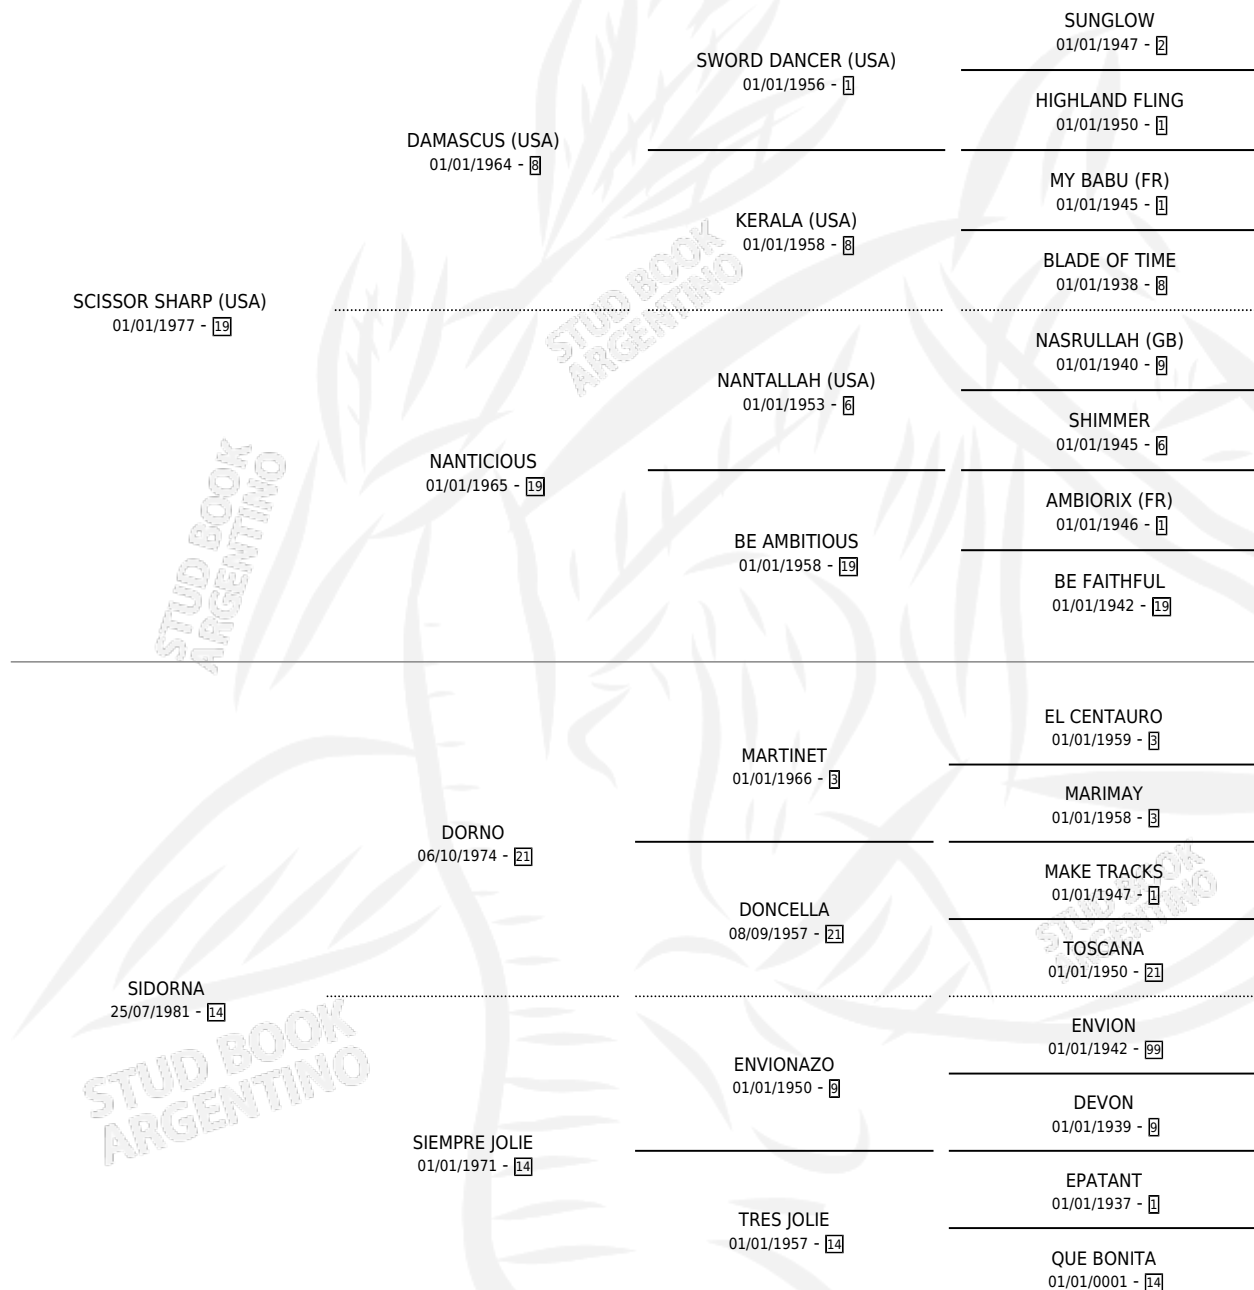

MATRERA SHARP

por **SCISSOR SHARP (USA)** y **SIDORNA** por **DORNO**

Argentina · Hembra · Zaino · SP · 25/09/1986
Familia 14 · Volumen 32

ESTADO

TIPIFICACIÓN SANGUÍNEA	X
TIPIFICACIÓN POR ADN	X
PASAPORTE	X
IDENTIFICACIÓN POR MICROCHIP	X
REPRODUCTOR	X

Lugar de nacimiento:

Criador: Sin dato

PEDIGREE

CAMPAÑA

Solo carreras oficiales de Argentina

POR EDAD

EDAD	CC	1°	2°	3°	4°	5°	NP	CLC	CLG	CLCG1	CLGG1	IMPORTE	GANANCIA / CC
3 AÑOS	2	0	0	0	0	0	2	0	0	0	0	\$0	\$0
TOTALES	2	0	0	0	0	0	2	0	0	0	0	\$0	\$0
%		0.0%	0.0%	0.0%	0.0%	0.0%	100%	0.0%	0.0%	0.0%	0.0%		