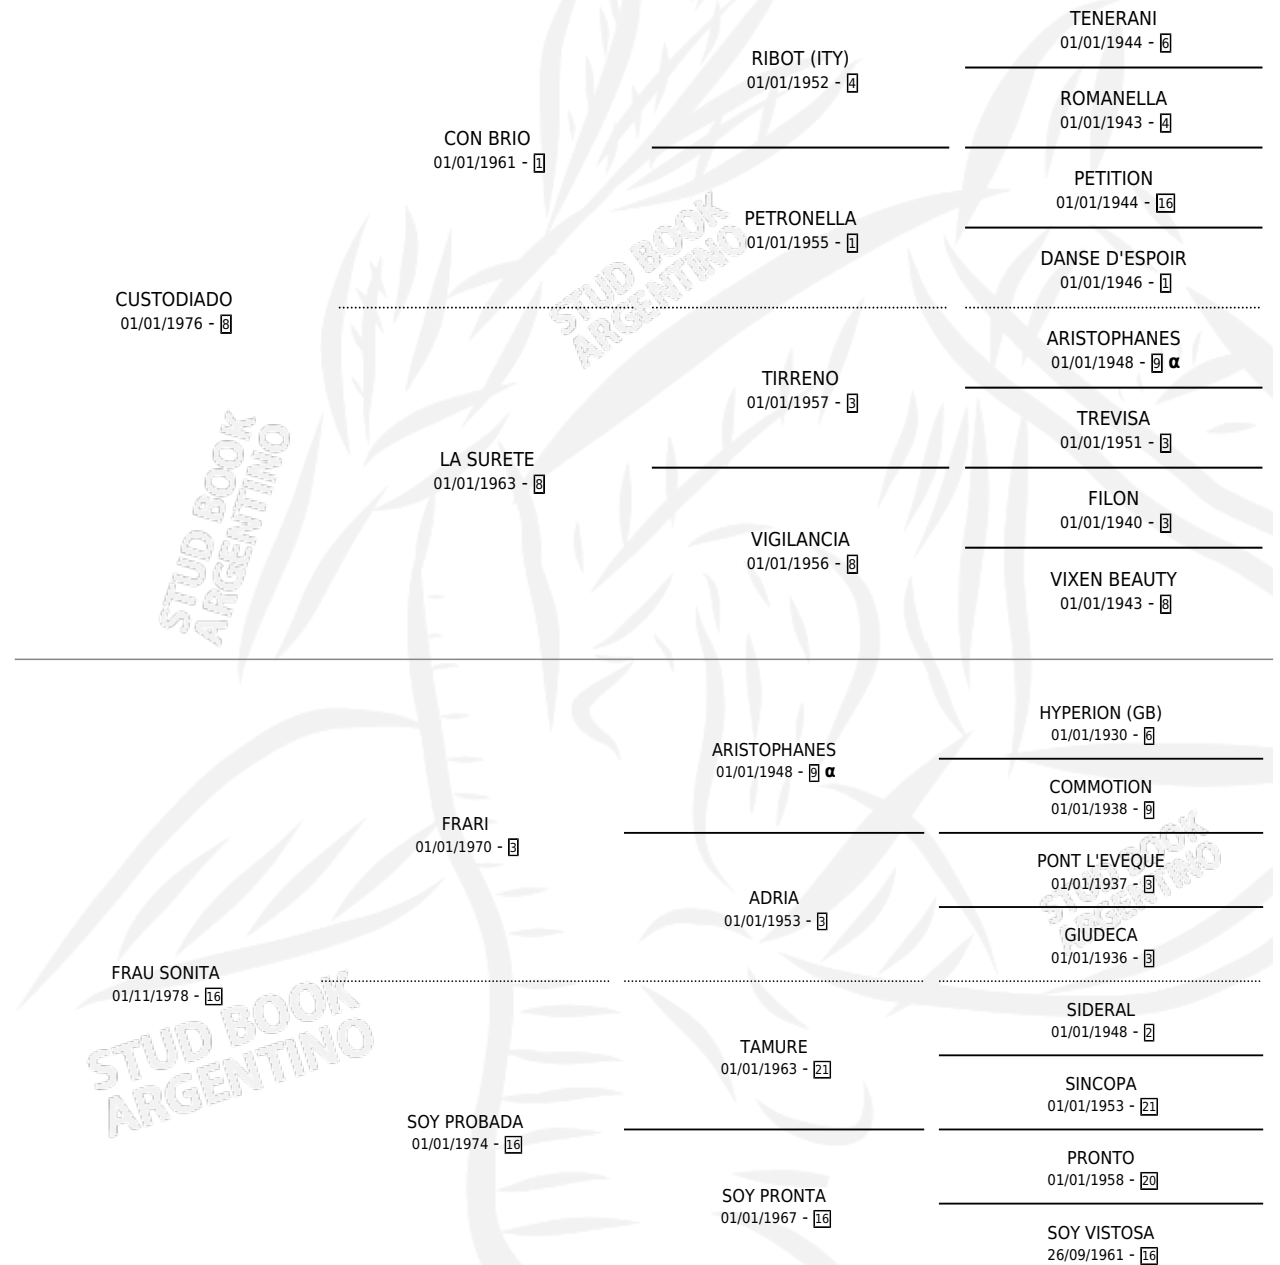

CON PODER

por CUSTODIADO y FRAU SONITA por FRARI

Argentina · Hembra · Alazan · SP · 28/08/1986
Familia 16-f · Volumen 32

ESTADO

TIPIFICACIÓN SANGUÍNEA	X
TIPIFICACIÓN POR ADN	X
PASAPORTE	X
IDENTIFICACIÓN POR MICROCHIP	X
REPRODUCTOR	X

Lugar de nacimiento: Monadri

Criador: Sin dato

PEDIGREE

INBREEDING : α

CON PODER

Datos oficiales del Stud Book Argentino

Documento generado el 12/05/2026

studbook.org.ar