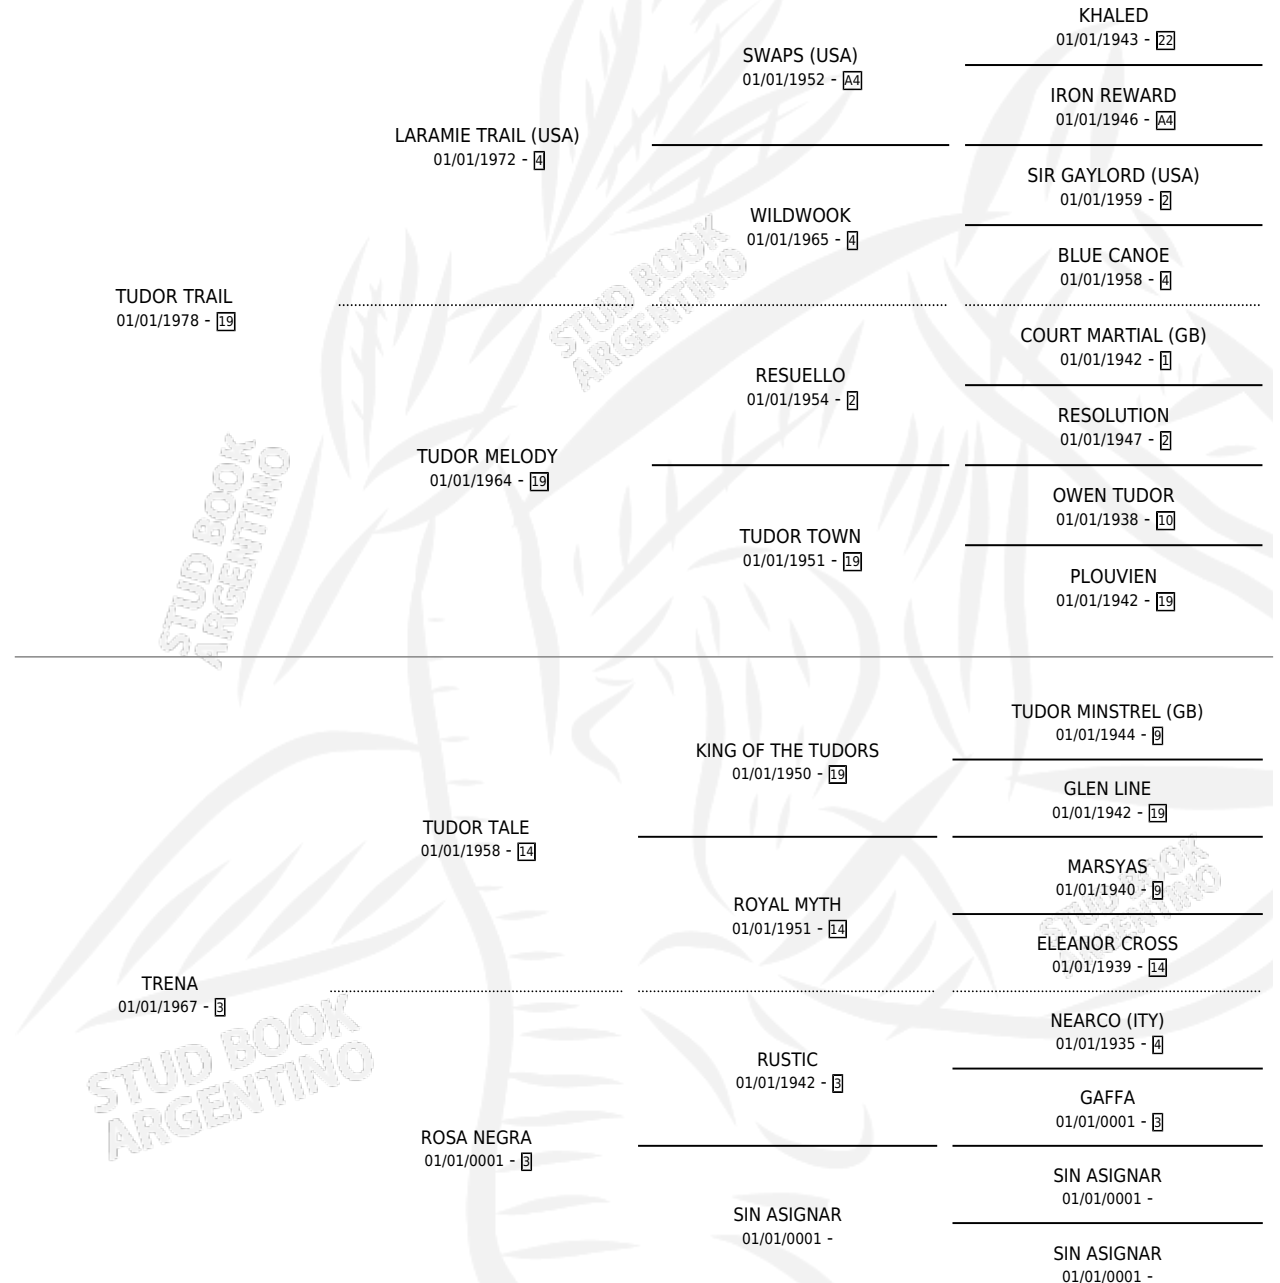

TUDOR TRENA

por TUDOR TRAIL y TRENA por TUDOR TALE

Argentina · Macho · Zaino · SP · 01/10/1986
Familia 3 · Volumen 32

ESTADO

TIPIFICACIÓN SANGUÍNEA	X
TIPIFICACIÓN POR ADN	X
PASAPORTE	X
IDENTIFICACIÓN POR MICROCHIP	X
REPRODUCTOR	X

Lugar de nacimiento: El Alto

Criador: Ciccarelli Daniel Oscar

PEDIGREE

CAMPAÑA

Solo carreras oficiales de Argentina

POR EDAD

EDAD	CC	1°	2°	3°	4°	5°	NP	CLC	CLG	CLCG1	CLGG1	IMPORTE	GANANCIA / CC
4 AÑOS	4	0	0	0	0	1	3	0	0	0	0	\$0	\$0
5 AÑOS	2	0	0	0	0	0	2	0	0	0	0	\$0	\$0
TOTALES	6	0	0	0	0	1	5	0	0	0	0	\$0	\$0
%		0.0%	0.0%	0.0%	0.0%	16.7%	83.3%	0.0%	0.0%	0.0%	0.0%		