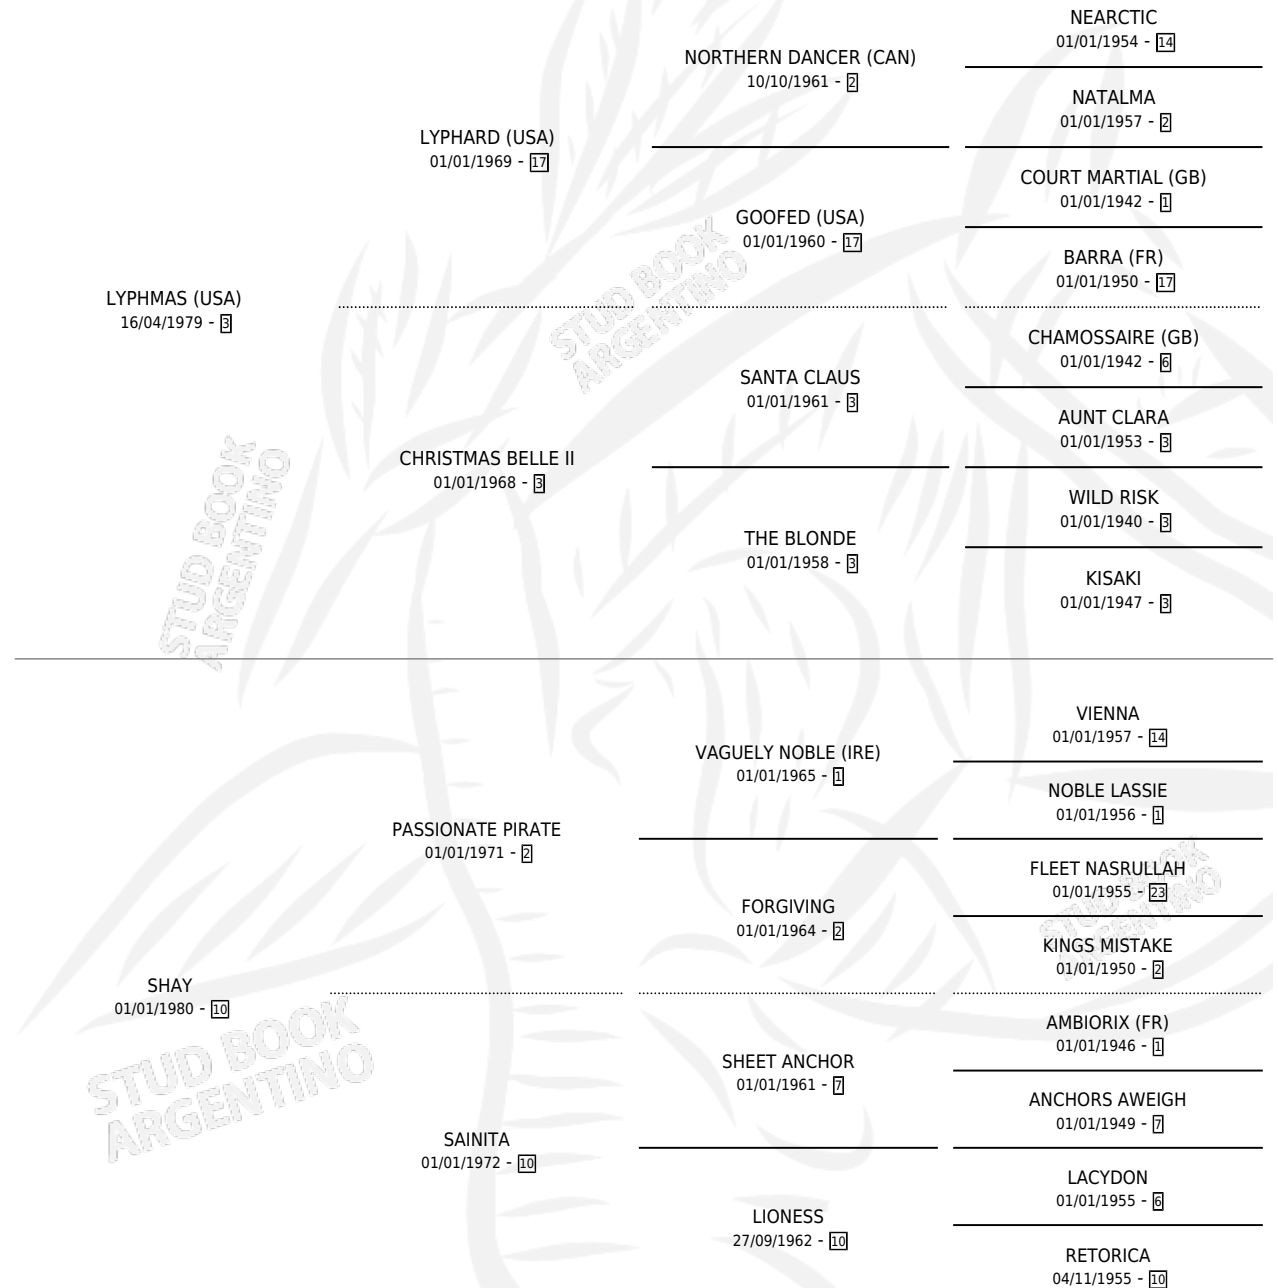

CELERY

por LYPHMAS (USA) y SHAY por PASSIONATE PIRATE

Argentina · Hembra · Tordillo · SP · 24/09/1986
Familia 10-d · Volumen 32

ESTADO

TIPIFICACIÓN SANGUÍNEA	✓
TIPIFICACIÓN POR ADN	X
PASAPORTE	X
IDENTIFICACIÓN POR MICROCHIP	X
REPRODUCTOR	✓

Lugar de nacimiento: Campo particular

Criador: Sin dato

~

HIJOS

	MACHOS	HEMBRAS
4 NACIERON	2	2
1 CORRIERON	0	1

SIN ACTUACIONES

PEDIGREE

EXPORTACIÓN / IMPORTACIÓN