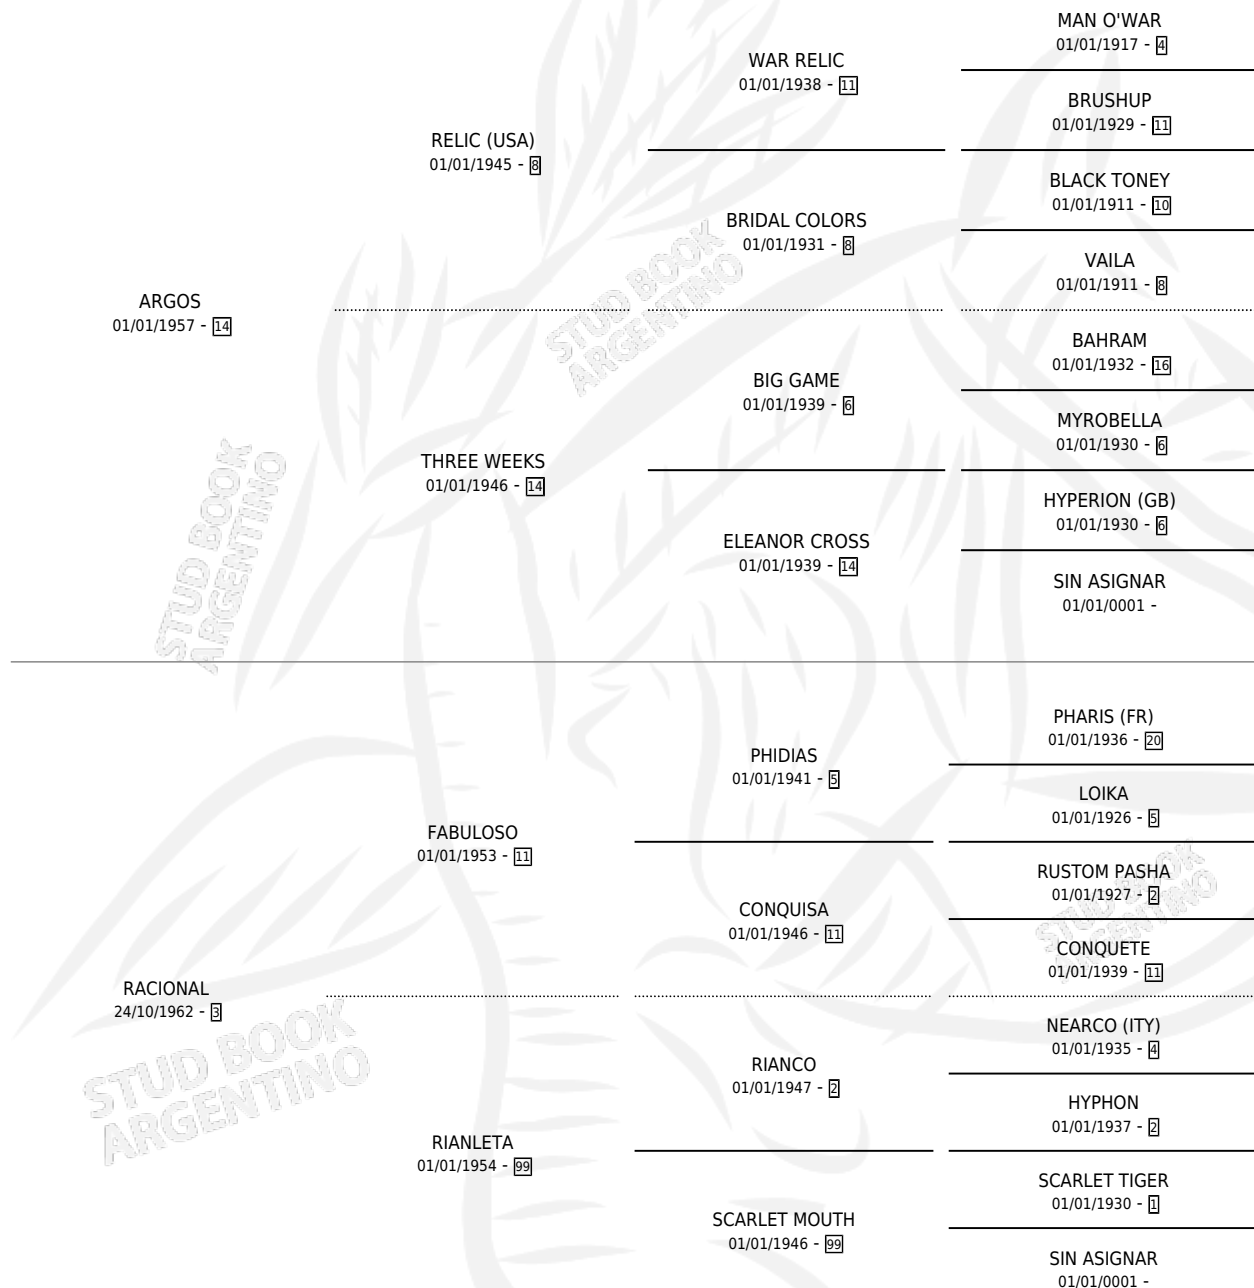

RUSSELL

por ARGOS y RACIONAL por FABULOSO

Argentina · Macho · Alazan · SP · 03/09/1969
Familia 3 · Volumen 27

ESTADO

TIPIFICACIÓN SANGUÍNEA	X
TIPIFICACIÓN POR ADN	X
PASAPORTE	X
IDENTIFICACIÓN POR MICROCHIP	X
REPRODUCTOR	X

Lugar de nacimiento: Campo particular

Criador: Sin dato

PEDIGREE