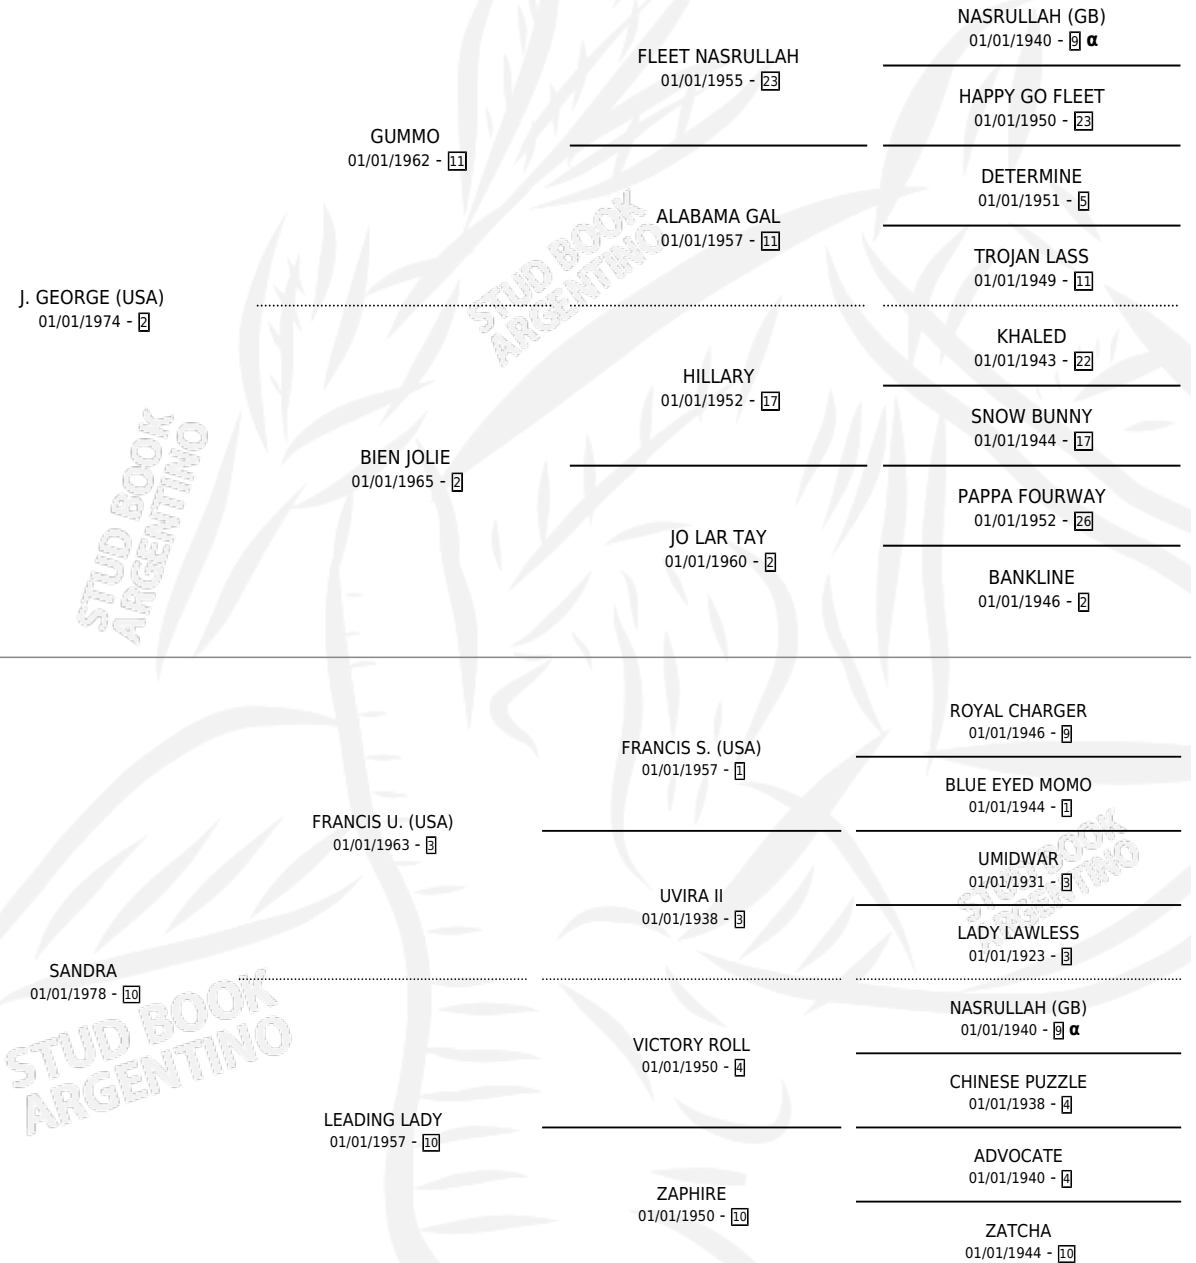

JOTA ILMA

por J. GEORGE (USA) y SANDRA por FRANCIS U. (USA)

Argentina · Hembra · Zaino Negro · SP · 04/10/1986
Familia 10 · Volumen 32

ESTADO

TIPIFICACIÓN SANGUÍNEA	✓
TIPIFICACIÓN POR ADN	X
PASAPORTE	X
IDENTIFICACIÓN POR MICROCHIP	X
REPRODUCTOR	✓

Lugar de nacimiento: Los Nogales

Criador: Los Nogales

~

HIJOS

	MACHOS	HEMBRAS
5 NACIERON	3	2
SIN ACTUACIONES		

PEDIGREE

INBREEDING : α