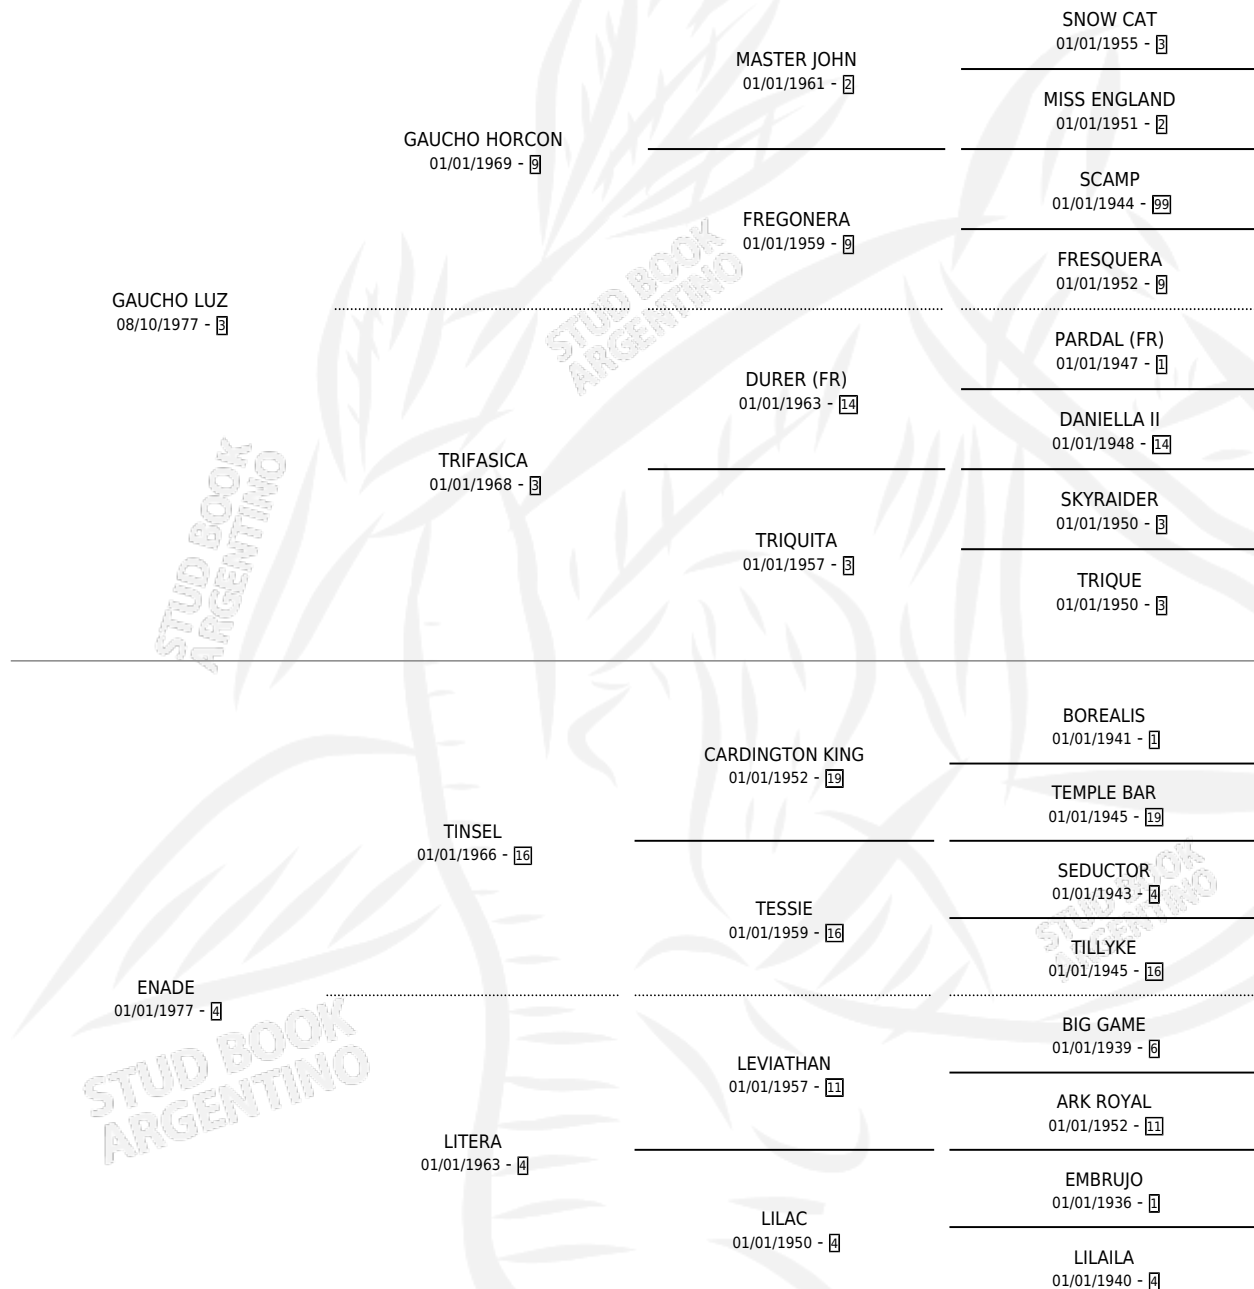

PRIMAVERA GAUCHA

por GAUCHO LUZ y ENADE por TINSEL

Argentina · Hembra · Zaino · SP · 19/09/1986
Familia 4-j · Volumen 32

ESTADO

TIPIFICACIÓN SANGUÍNEA	X
TIPIFICACIÓN POR ADN	X
PASAPORTE	X
IDENTIFICACIÓN POR MICROCHIP	X
REPRODUCTOR	X

Lugar de nacimiento: San Leonardo
Criador: San Leonardo

PEDIGREE

PRIMAVERA GAUCHA

Datos oficiales del Stud Book Argentino

Documento generado el 07/05/2026

studbook.org.ar