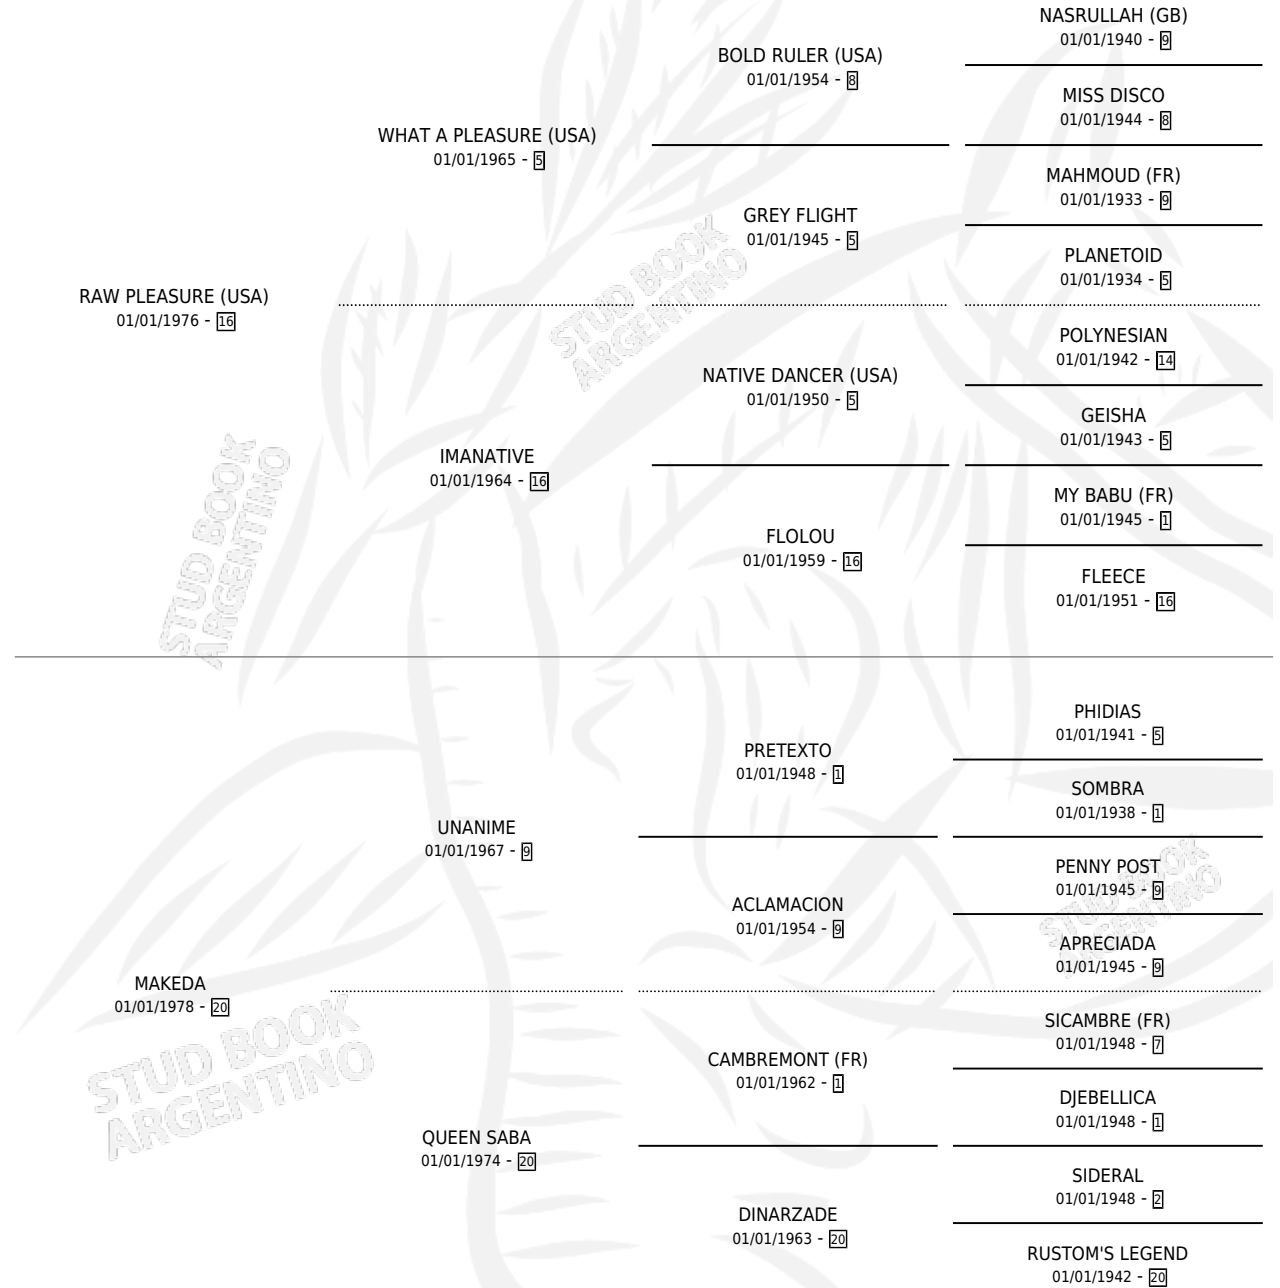

MOT SECRET

por **RAW PLEASURE (USA)** y **MAKEDA** por **UNANIME**

Argentina · Macho · Alazan · SP · 18/09/1986
Familia 20-d · Volumen 32

ESTADO

TIPIFICACIÓN SANGUÍNEA	X
TIPIFICACIÓN POR ADN	X
PASAPORTE	X
IDENTIFICACIÓN POR MICROCHIP	X
REPRODUCTOR	X

Lugar de nacimiento:

Criador: Sin dato

PEDIGREE

MOT SECRET

Datos oficiales del Stud Book Argentino

Documento generado el 15/05/2026

studbook.org.ar