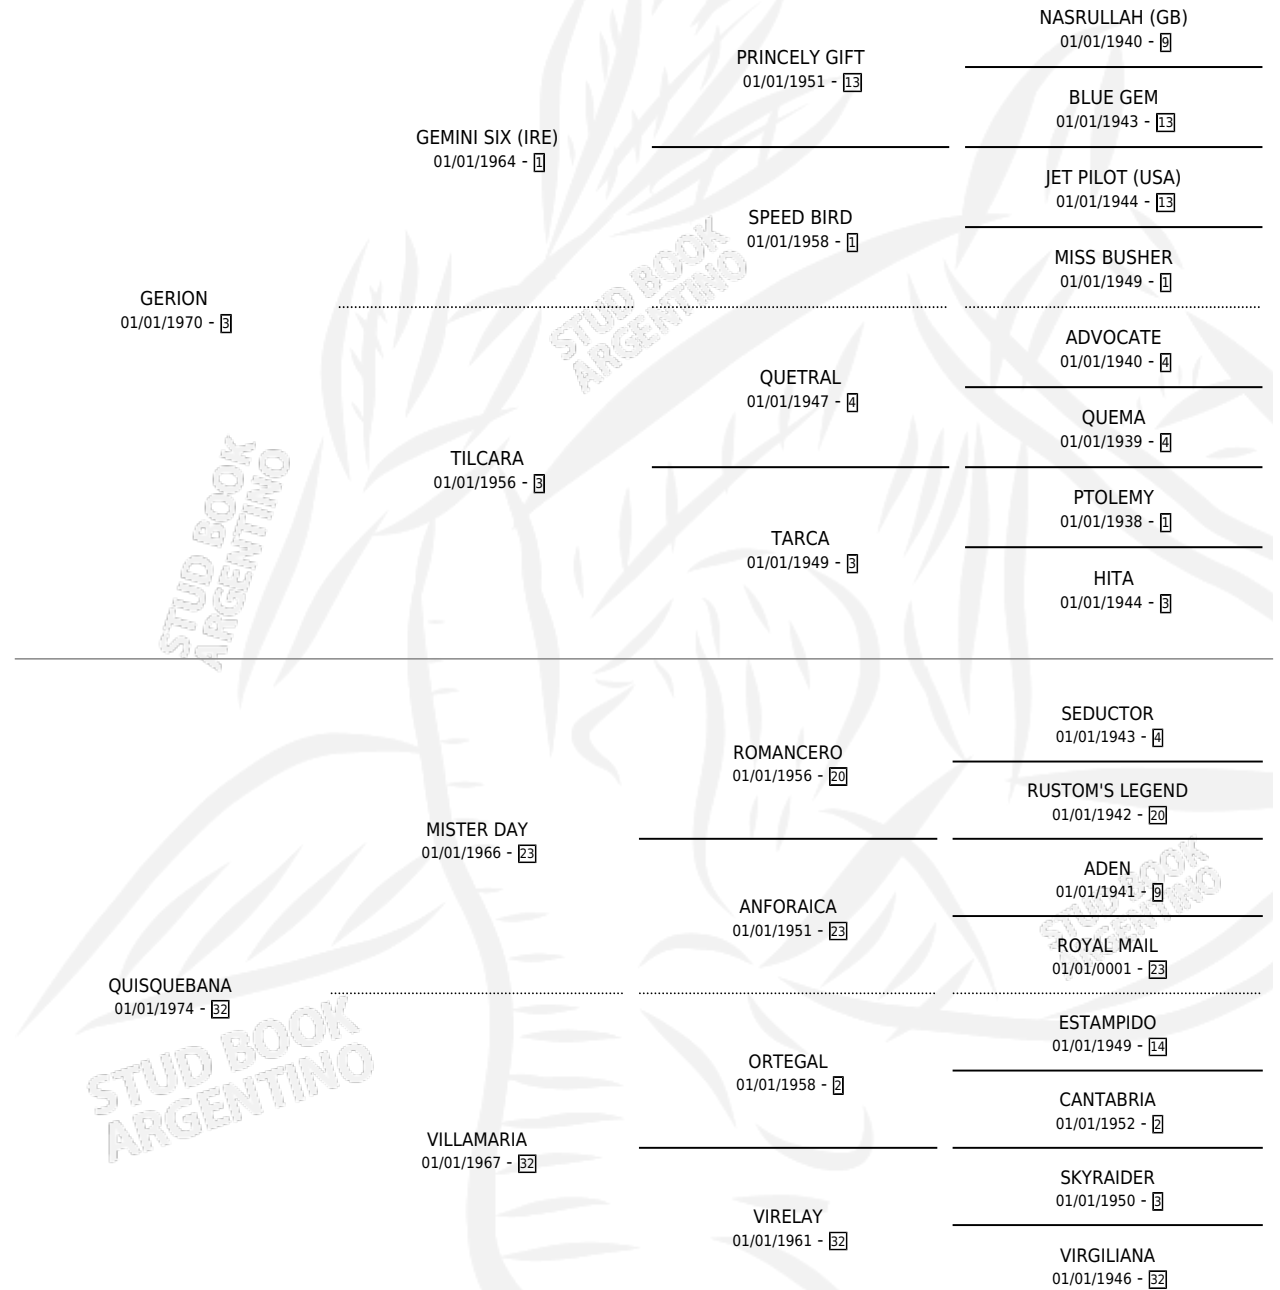

GERIPERTA

por GERION y QUISQUEBANA por MISTER DAY

Argentina · Hembra · Zaino · SP · 12/09/1986
Familia 32 · Volumen 32

ESTADO

TIPIFICACIÓN SANGUÍNEA	✓
TIPIFICACIÓN POR ADN	X
PASAPORTE	X
IDENTIFICACIÓN POR MICROCHIP	X
REPRODUCTOR	✓

Lugar de nacimiento: El Sol

Criador: Sin dato

~

HIJOS

	MACHOS	HEMBRAS
4 NACIERON	2	2
1 CORRIERON	1	0

SIN ACTUACIONES

PEDIGREE

S