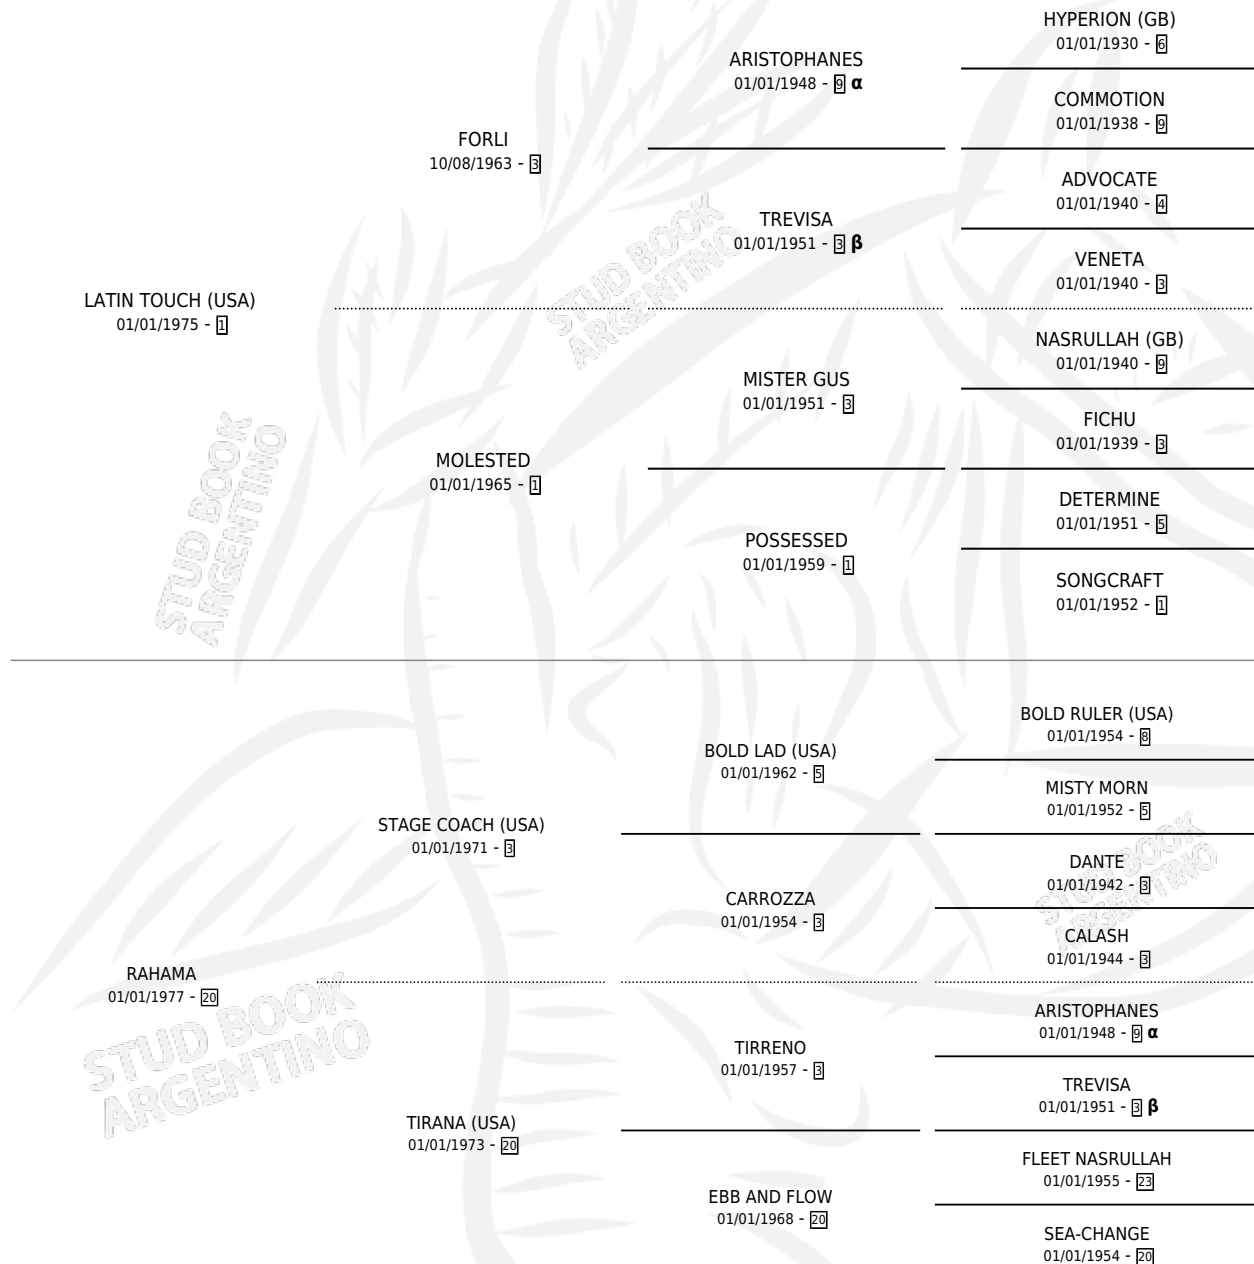

LATIN-CHOLA

por **LATIN TOUCH (USA)** y **RAHAMA** por **STAGE COACH (USA)**

Argentina · Hembra · Alazan · SP · 25/09/1986
Familia 20 · Volumen 32

ESTADO

TIPIFICACIÓN SANGUÍNEA	X
TIPIFICACIÓN POR ADN	X
PASAPORTE	X
IDENTIFICACIÓN POR MICROCHIP	X
REPRODUCTOR	X

Lugar de nacimiento:

Criador: Sin dato

PEDIGREE

INBREEDING : α, β

CAMPAÑA

Solo carreras oficiales de Argentina

POR EDAD

EDAD	CC	1°	2°	3°	4°	5°	NP	CLC	CLG	CLCG1	CLGG1	IMPORTE	GANANCIA / CC
4 AÑOS	4	0	0	0	0	0	4	0	0	0	0	\$0	\$0
TOTALES	4	0	0	0	0	0	4	0	0	0	0	\$0	\$0
%		0.0%	0.0%	0.0%	0.0%	0.0%	100%	0.0%	0.0%	0.0%	0.0%		