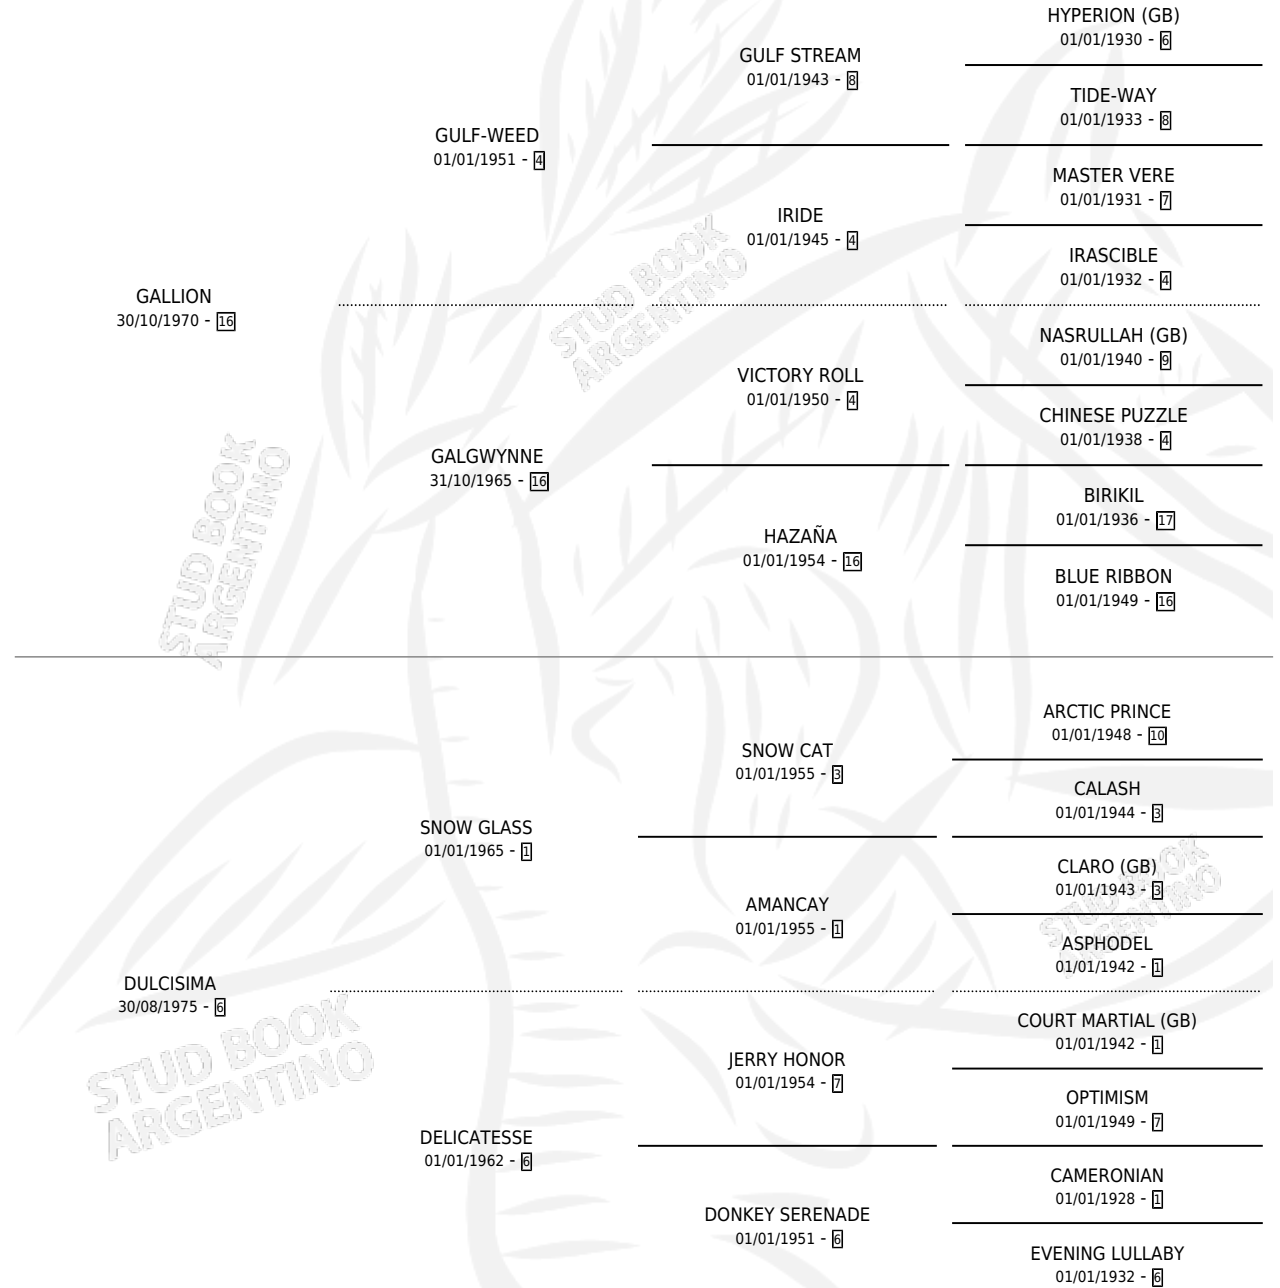

SED SANTIAGO

por GALLION y DULCISIMA por SNOW GLASS

Argentina · Macho · Zaino · SP · 07/10/1986
Familia 6-d · Volumen 32

ESTADO

TIPIFICACIÓN SANGUÍNEA	X
TIPIFICACIÓN POR ADN	X
PASAPORTE	X
IDENTIFICACIÓN POR MICROCHIP	X
REPRODUCTOR	X

Lugar de nacimiento: Campo particular

Criador: Asociacion Cooperativa De Criadores De Caballos De Carrera

PEDIGREE