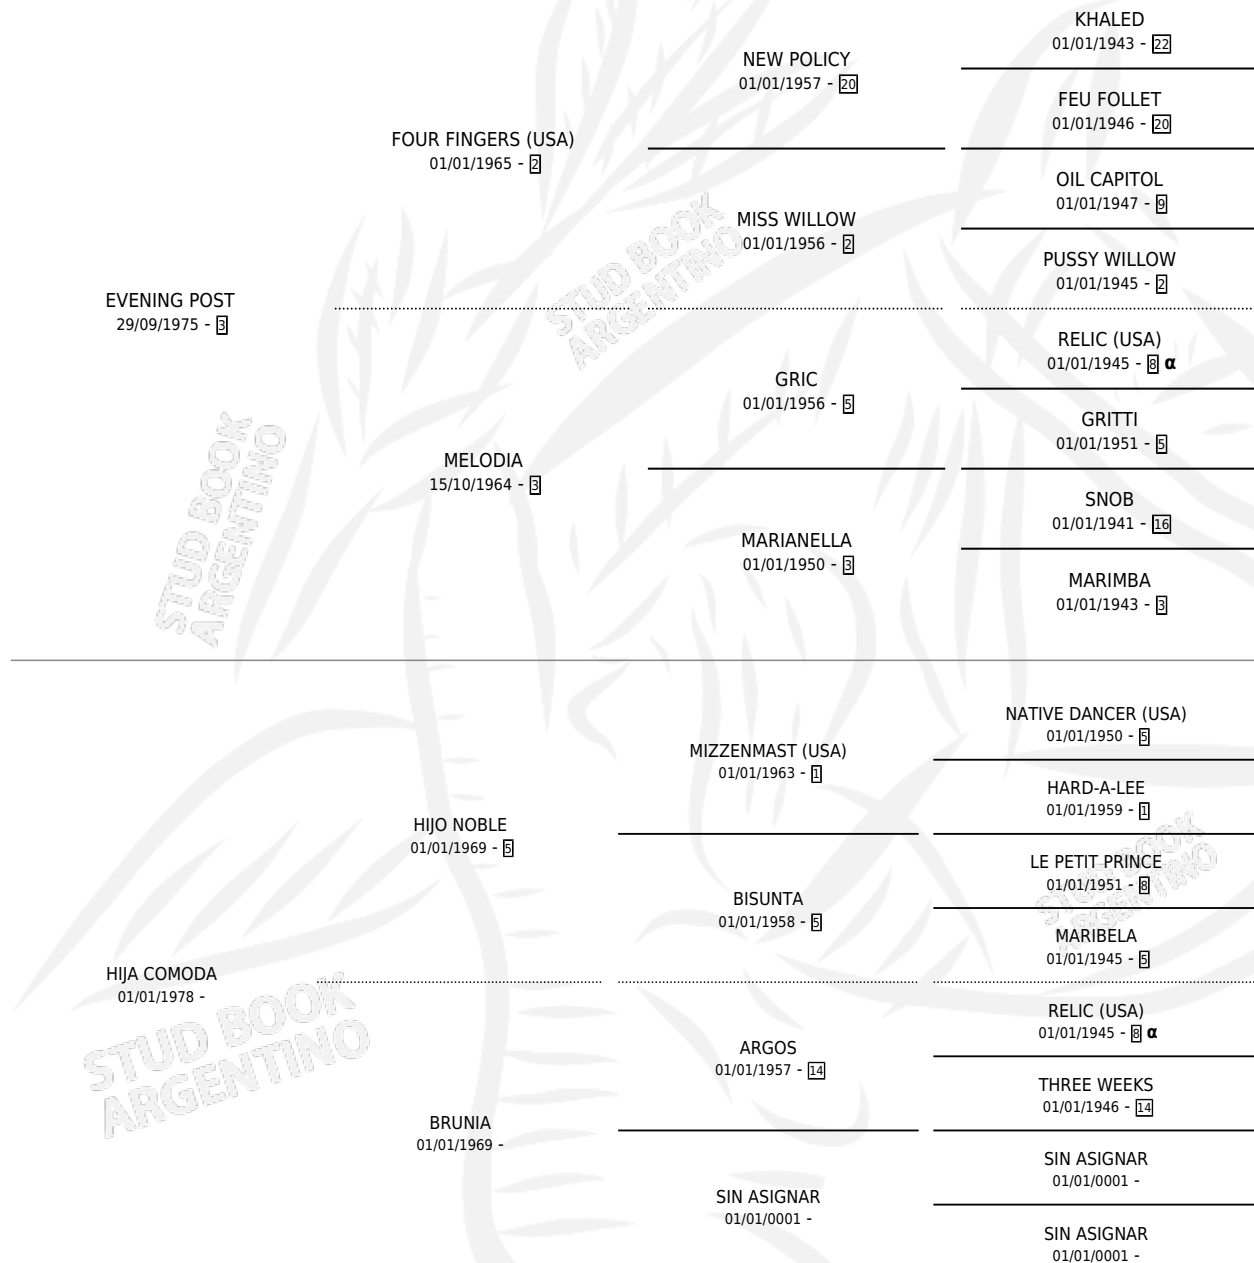

EVENING HIJO

por **EVENING POST** y **HIJA COMODA** por **HIJO NOBLE**

Argentina · Macho · Alazan · SP · 02/09/1986
Familia · Volumen 32

ESTADO

TIPIFICACIÓN SANGUÍNEA	X
TIPIFICACIÓN POR ADN	X
PASAPORTE	X
IDENTIFICACIÓN POR MICROCHIP	X
REPRODUCTOR	X

Lugar de nacimiento: El Cuadrero

Criador: Sin dato

PEDIGREE

INBREEDING : α

EVENING HIJO

Datos oficiales del Stud Book Argentino

Documento generado el 04/05/2026

studbook.org.ar