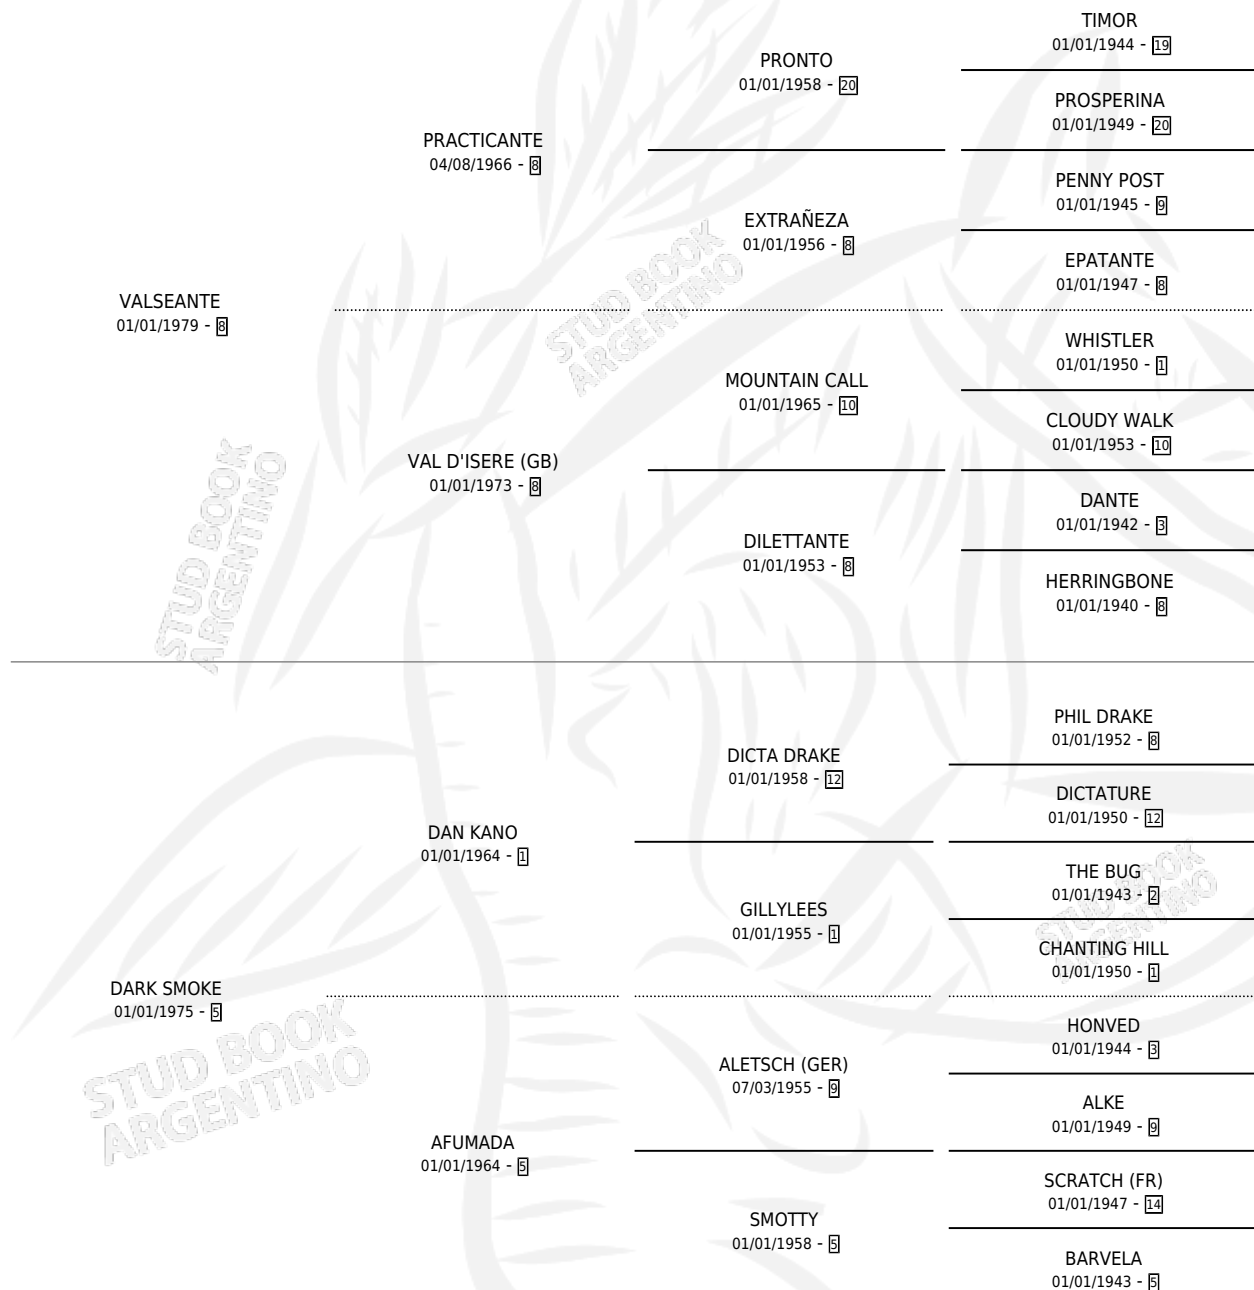

Lugar de nacimiento: Cielo Raso

Criador: Sin dato

~

HIJOS

	MACHOS	HEMBRAS
8 NACIERON	5	3
7 CORRIERON	5	2
3 GANARON	3	0
0 GANADORES CL	0 GANADORES GR	0 GANADORES G1

PEDIGREE

CAMPAÑA

Solo carreras oficiales de Argentina