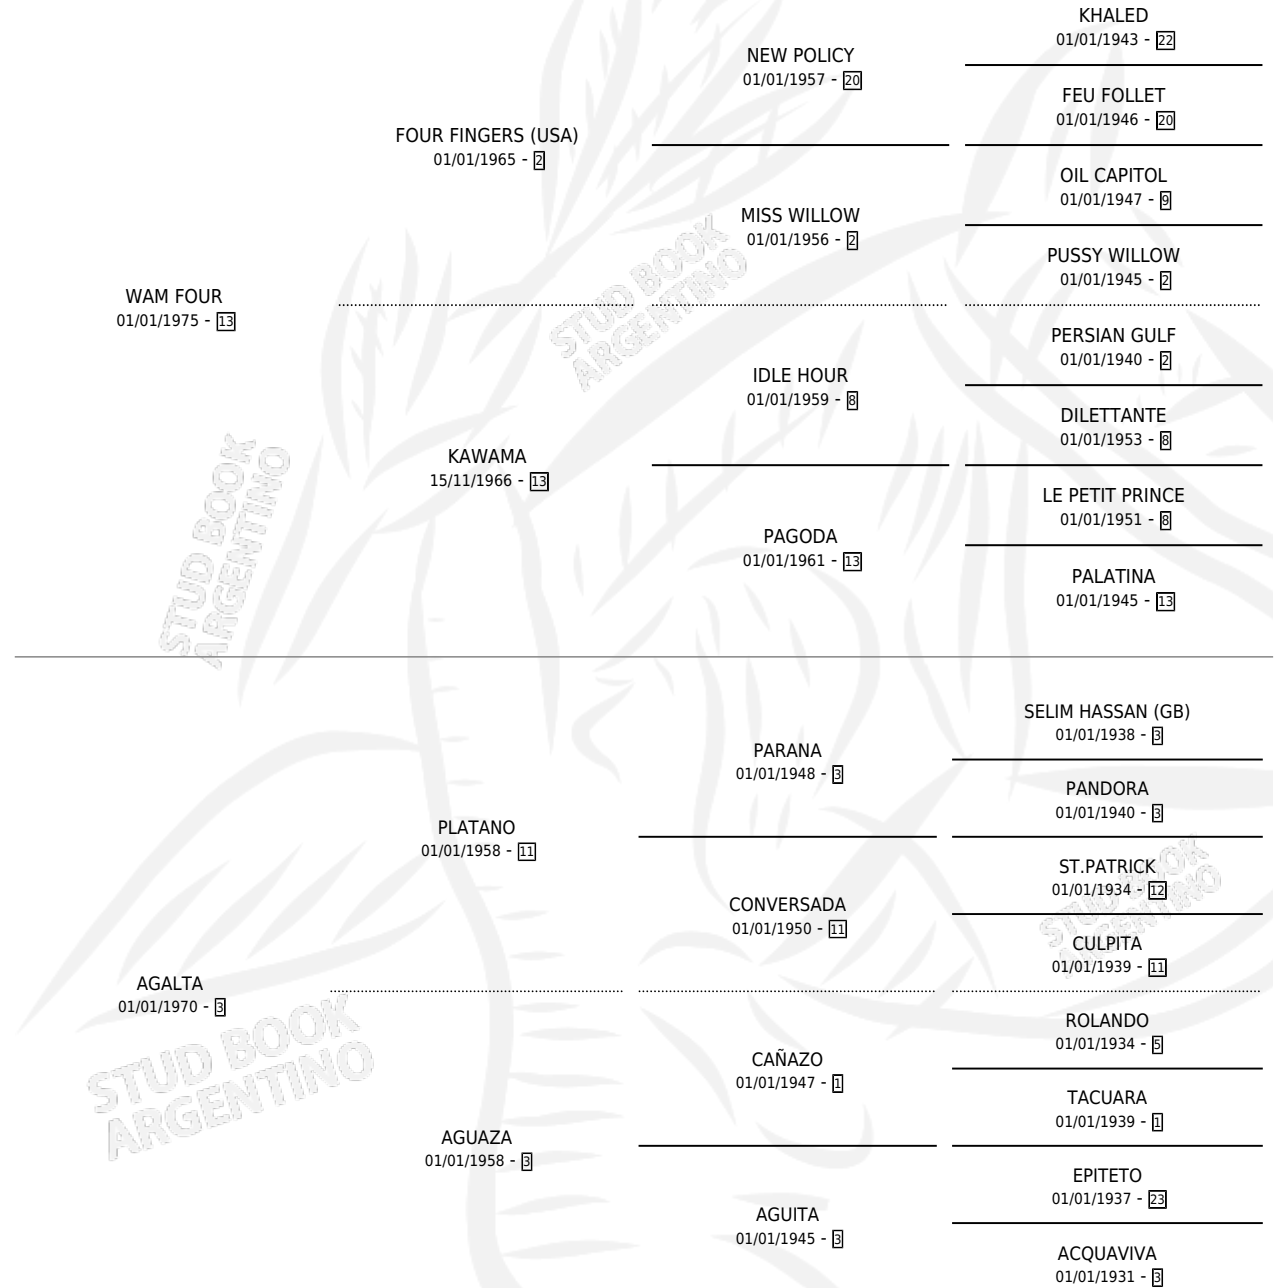

WAM TWO

por WAM FOUR y AGALTA por PLATANO

Argentina · Macho · Alazan · SP · 09/09/1986
Familia 3 · Volumen 32

ESTADO

TIPIFICACIÓN SANGUÍNEA	X
TIPIFICACIÓN POR ADN	X
PASAPORTE	X
IDENTIFICACIÓN POR MICROCHIP	X
REPRODUCTOR	X

Lugar de nacimiento: El Zonda

Criador: El Zonda

PEDIGREE

WAM TWO

Datos oficiales del Stud Book Argentino

Documento generado el 05/05/2026

studbook.org.ar