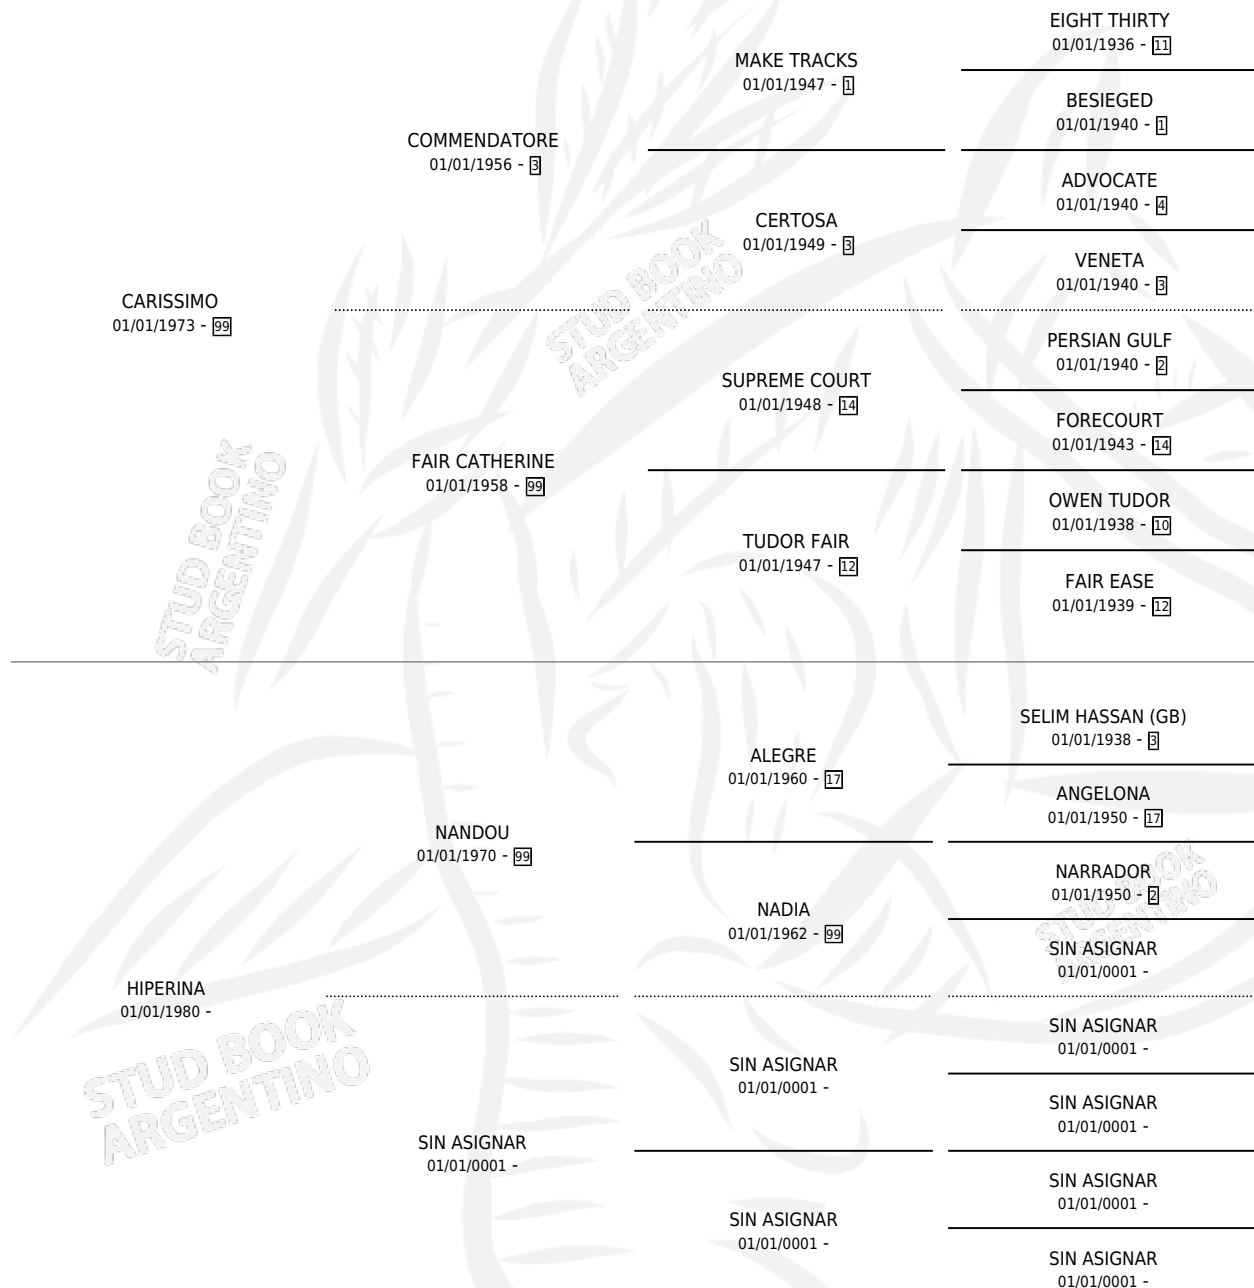

CARO IGUAZU

por **CARISSIMO** y **HIPERINA** por **NANDOU**

Argentina · Macho · Zaino · SP · 09/09/1986
Familia · Volumen 32

ESTADO

TIPIFICACIÓN SANGUÍNEA	X
TIPIFICACIÓN POR ADN	X
PASAPORTE	X
IDENTIFICACIÓN POR MICROCHIP	X
REPRODUCTOR	X

Lugar de nacimiento: El Schert

Criador: Sin dato

PEDIGREE