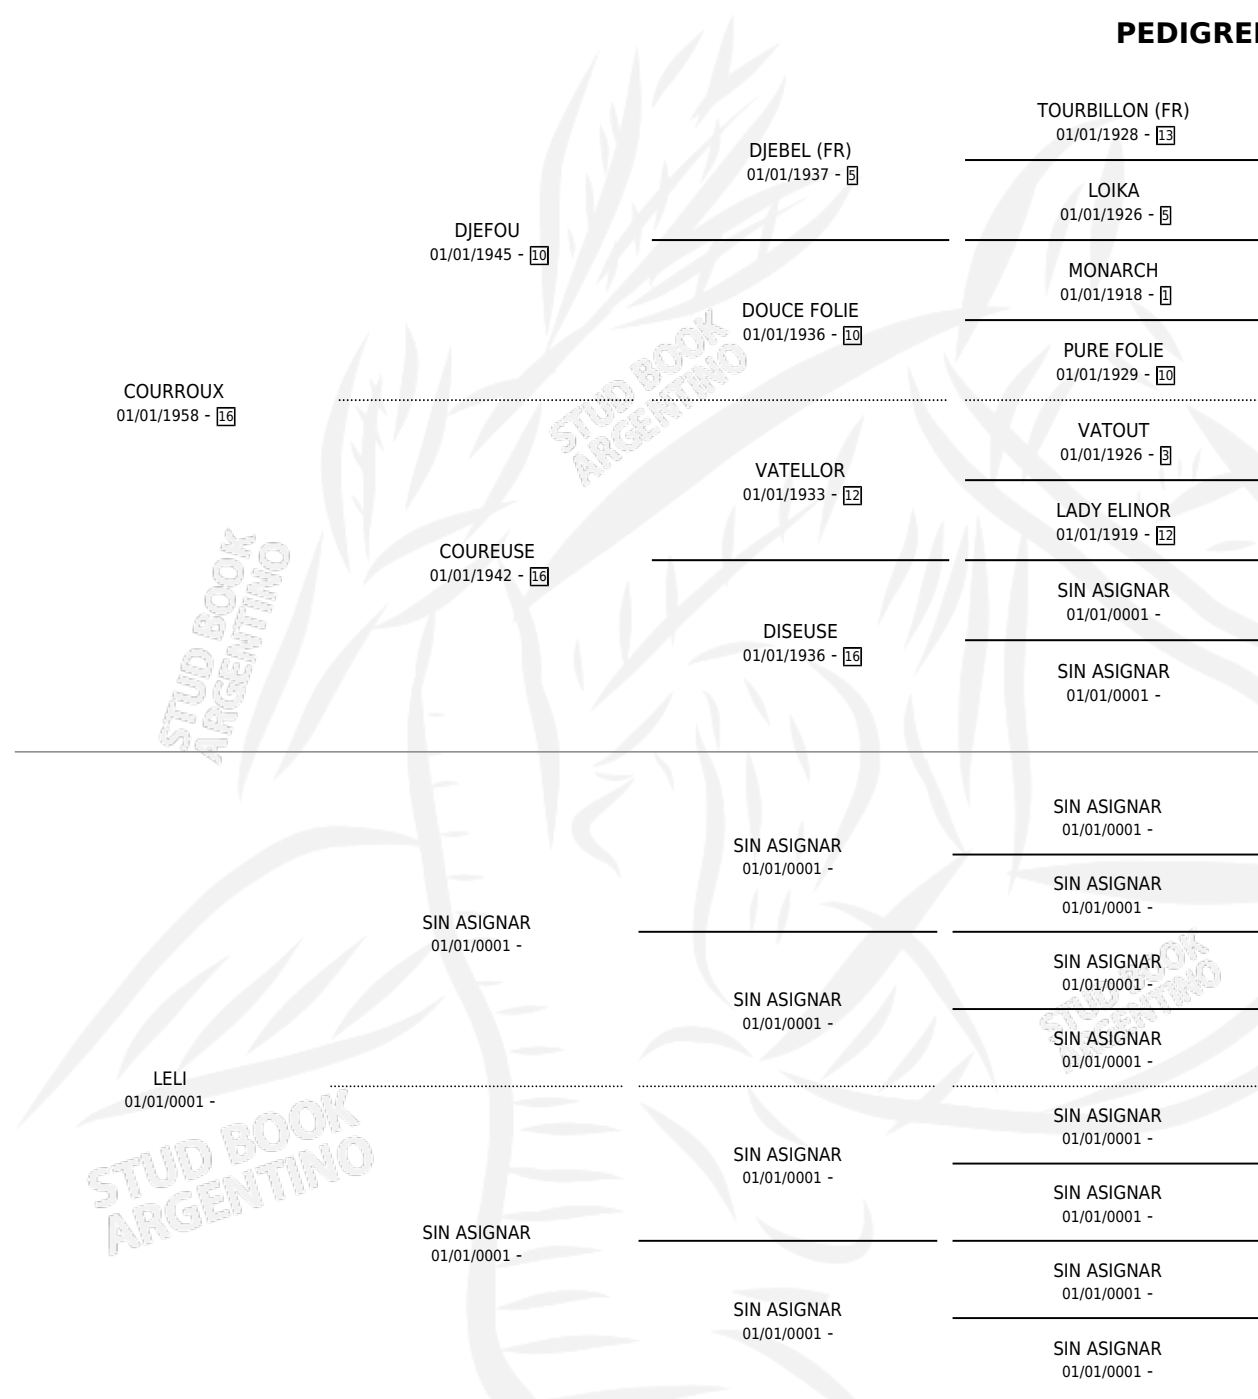

LELA

PEDIGREE

por COURROUX y LELI por SIN ASIGNAR

Argentina · Hembra · Zaino · SP · 30/08/1969
Familia · Volumen 27

ESTADO

TIPIFICACIÓN SANGUÍNEA	X
TIPIFICACIÓN POR ADN	X
PASAPORTE	X
IDENTIFICACIÓN POR MICROCHIP	X
REPRODUCTOR	✓

Lugar de nacimiento: Campo particular

Criador: Sin dato

~

HIJOS

	MACHOS	HEMBRAS
8 NACIERON	4	4
1 CORRIERON	1	0
1 GANARON	1	0
0 GANADORES CL	0 GANADORES GR	0 GANADORES G1