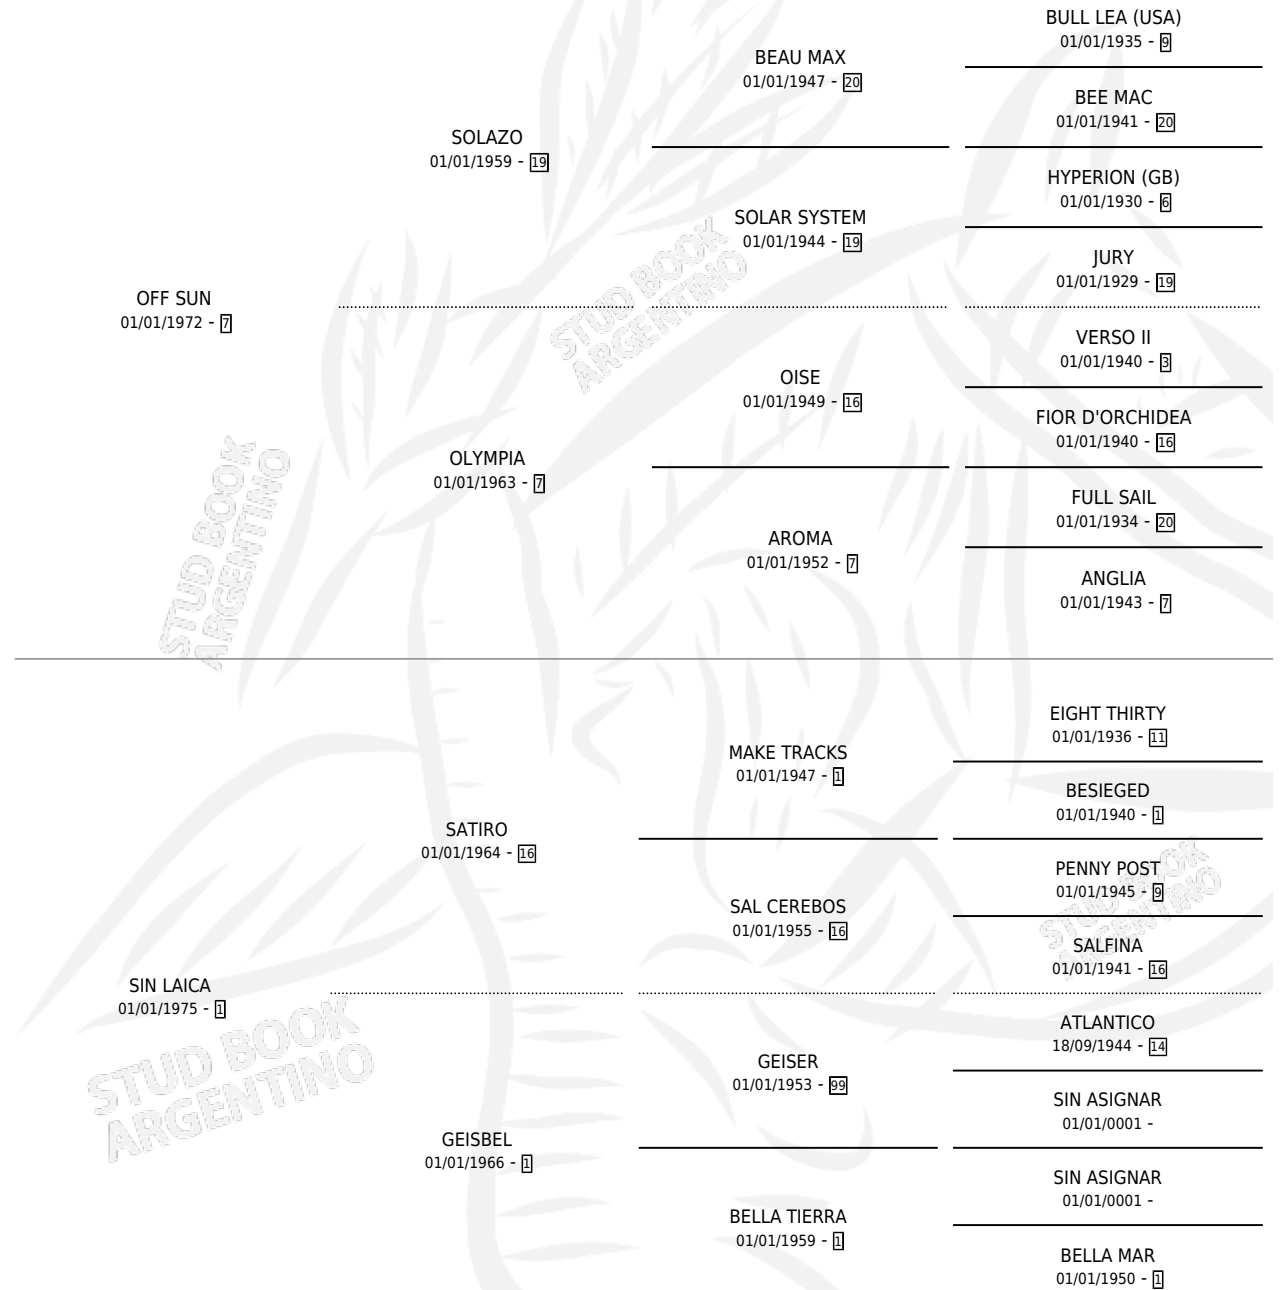

GRAN HALAGO

por OFF SUN y SIN LAICA por SATIRO

Argentina · Macho · Zaino · SP · 24/09/1986
Familia 1-o · Volumen 32

ESTADO

TIPIFICACIÓN SANGUÍNEA	X
TIPIFICACIÓN POR ADN	X
PASAPORTE	X
IDENTIFICACIÓN POR MICROCHIP	X
REPRODUCTOR	X

Lugar de nacimiento: El Bajo Grande

Criador: Sin dato

PEDIGREE

GRAN HALAGO

Datos oficiales del Stud Book Argentino

Documento generado el 02/05/2026

studbook.org.ar