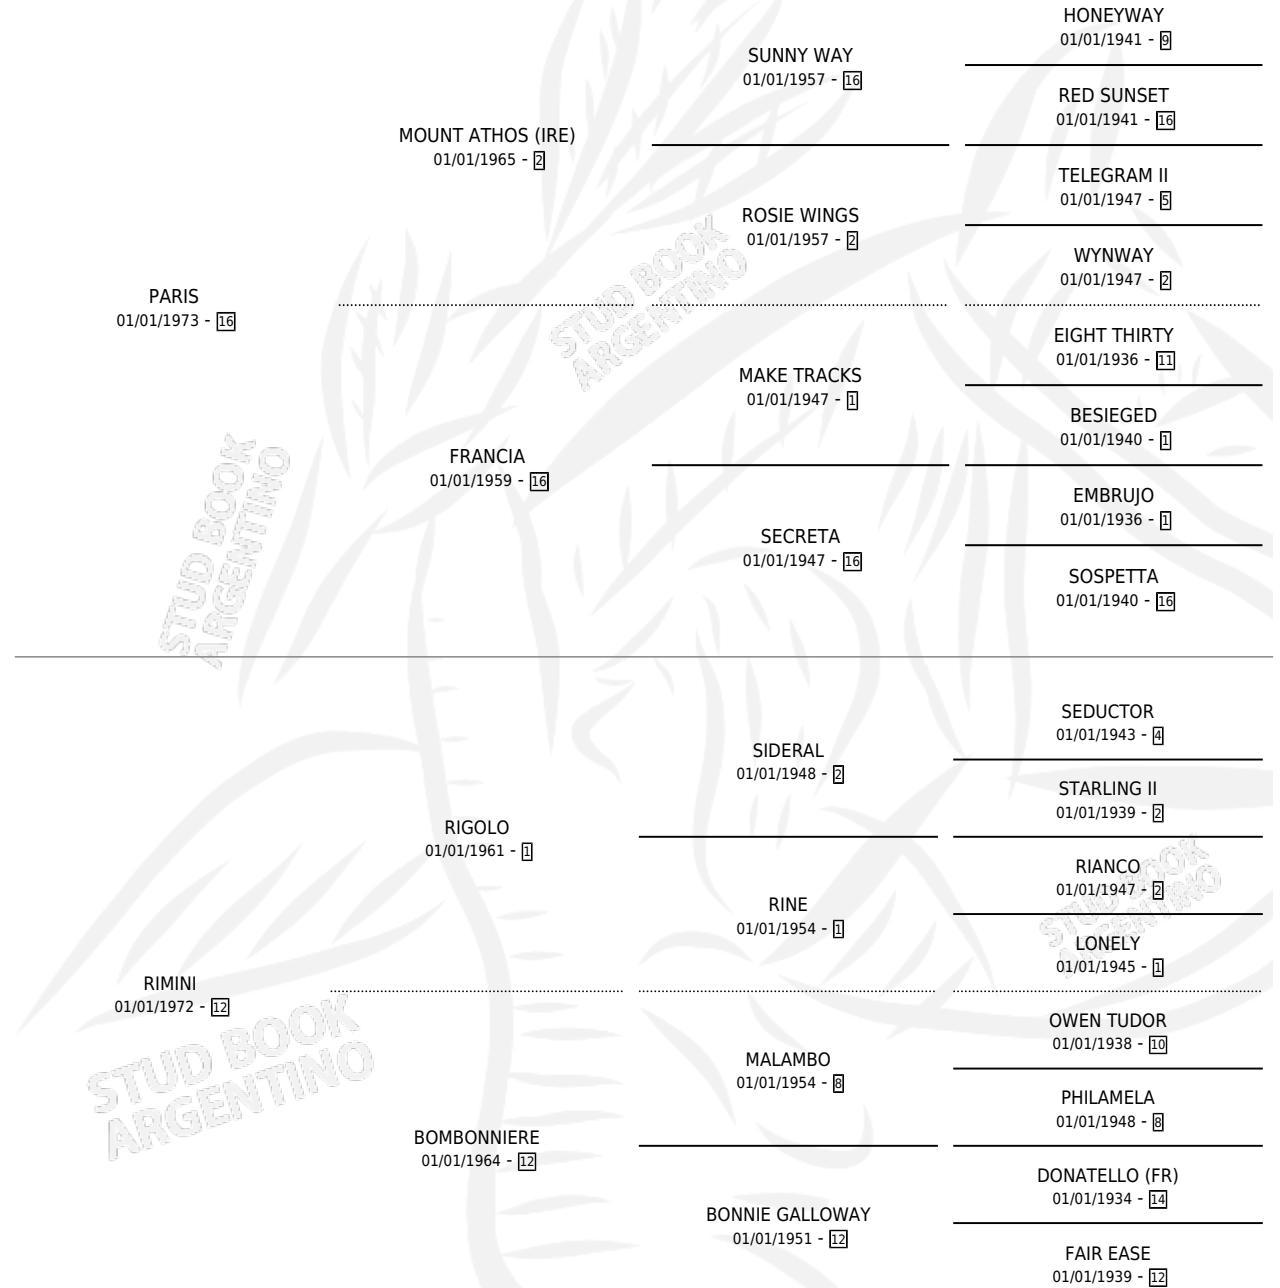

# PORCHETTO

por **PARIS** y **RIMINI** por **RIGOLO**

Argentina · Macho · Alazan · SP · 05/10/1986  
Familia 12 · Volumen 32

## ESTADO

TIPIFICACIÓN SANGUÍNEA	X
TIPIFICACIÓN POR ADN	X
PASAPORTE	X
IDENTIFICACIÓN POR MICROCHIP	X
REPRODUCTOR	X

**Lugar de nacimiento:** Vadarkblar

**Criador:** Sin dato

## PEDIGREE

**EXPORTACIÓN / IMPORTACIÓN**

FECHA	MOVIMIENTO	PAÍS
01/03/1990	EXPORTADO	ESTADOS UNIDOS

~

**CAMPAÑA**

Solo carreras oficiales de Argentina