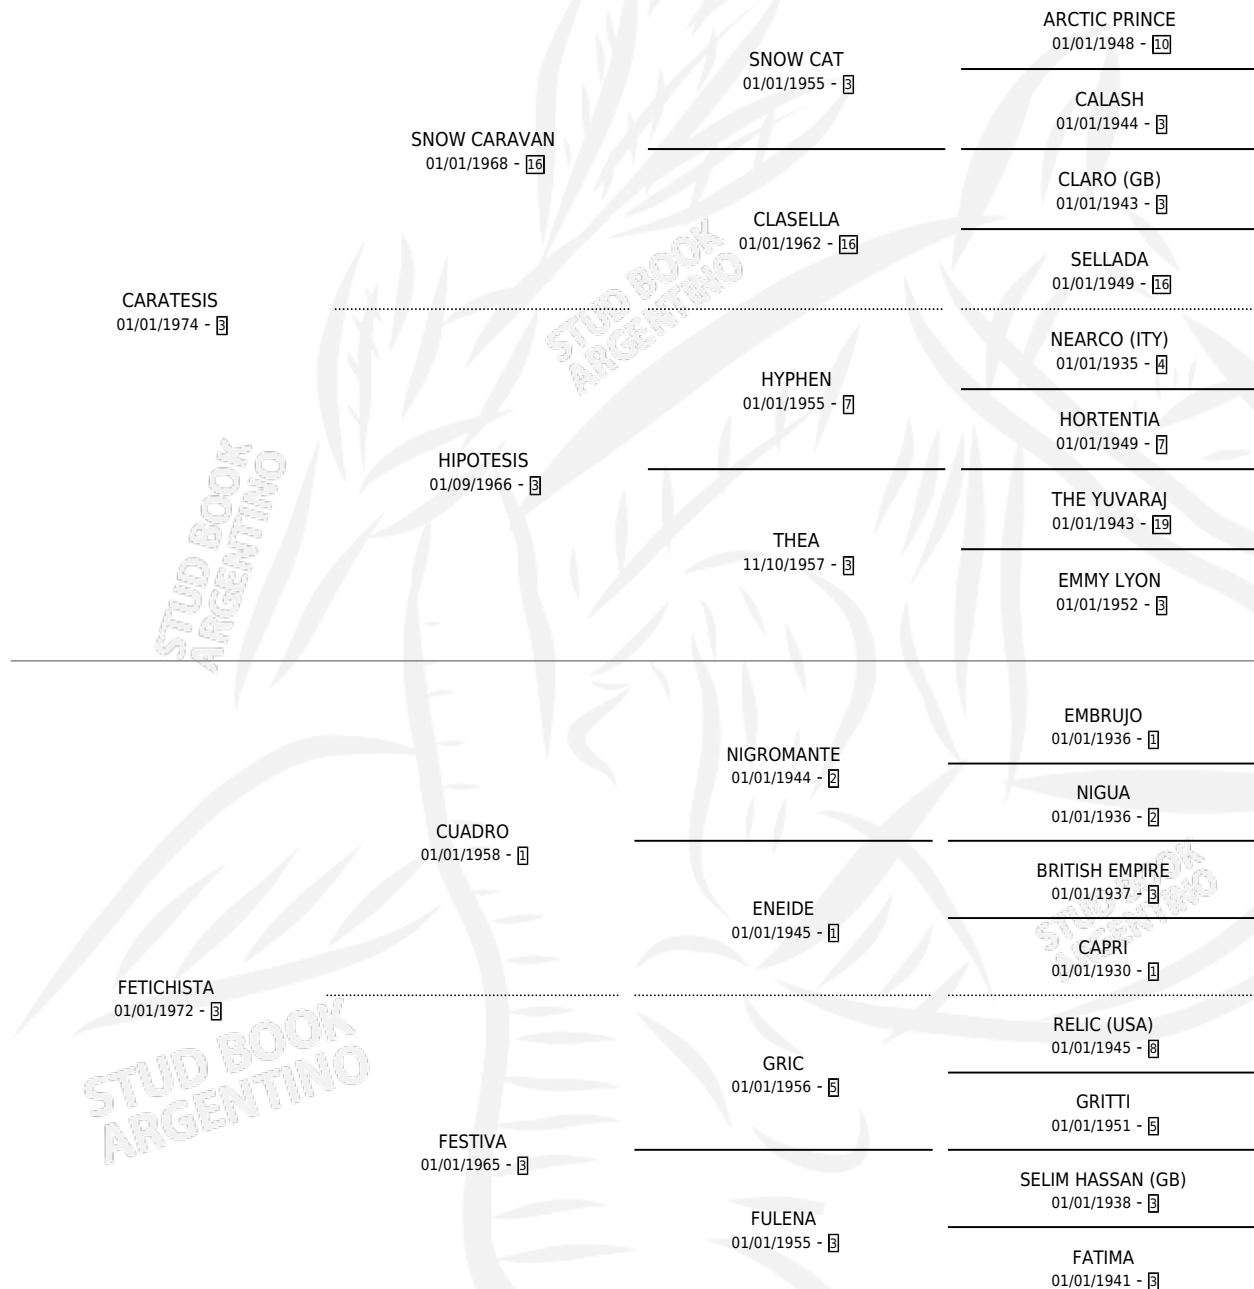

CARA E' BRUJA

por CARATESIS y FETICHISTA por CUADRO

Argentina · Hembra · Alazan · SP · 16/10/1986
Familia 3-n · Volumen 32

ESTADO

TIPIFICACIÓN SANGUÍNEA	✓
TIPIFICACIÓN POR ADN	X
PASAPORTE	X
IDENTIFICACIÓN POR MICROCHIP	X
REPRODUCTOR	✓

Lugar de nacimiento: Ancalu

Criador: Sin dato

~

HIJOS

	MACHOS	HEMBRAS
8 NACIERON	4	4
4 CORRIERON	2	2
2 GANARON	1	1
0 GANADORES CL	0 GANADORES GR	0 GANADORES G1

PEDIGREE