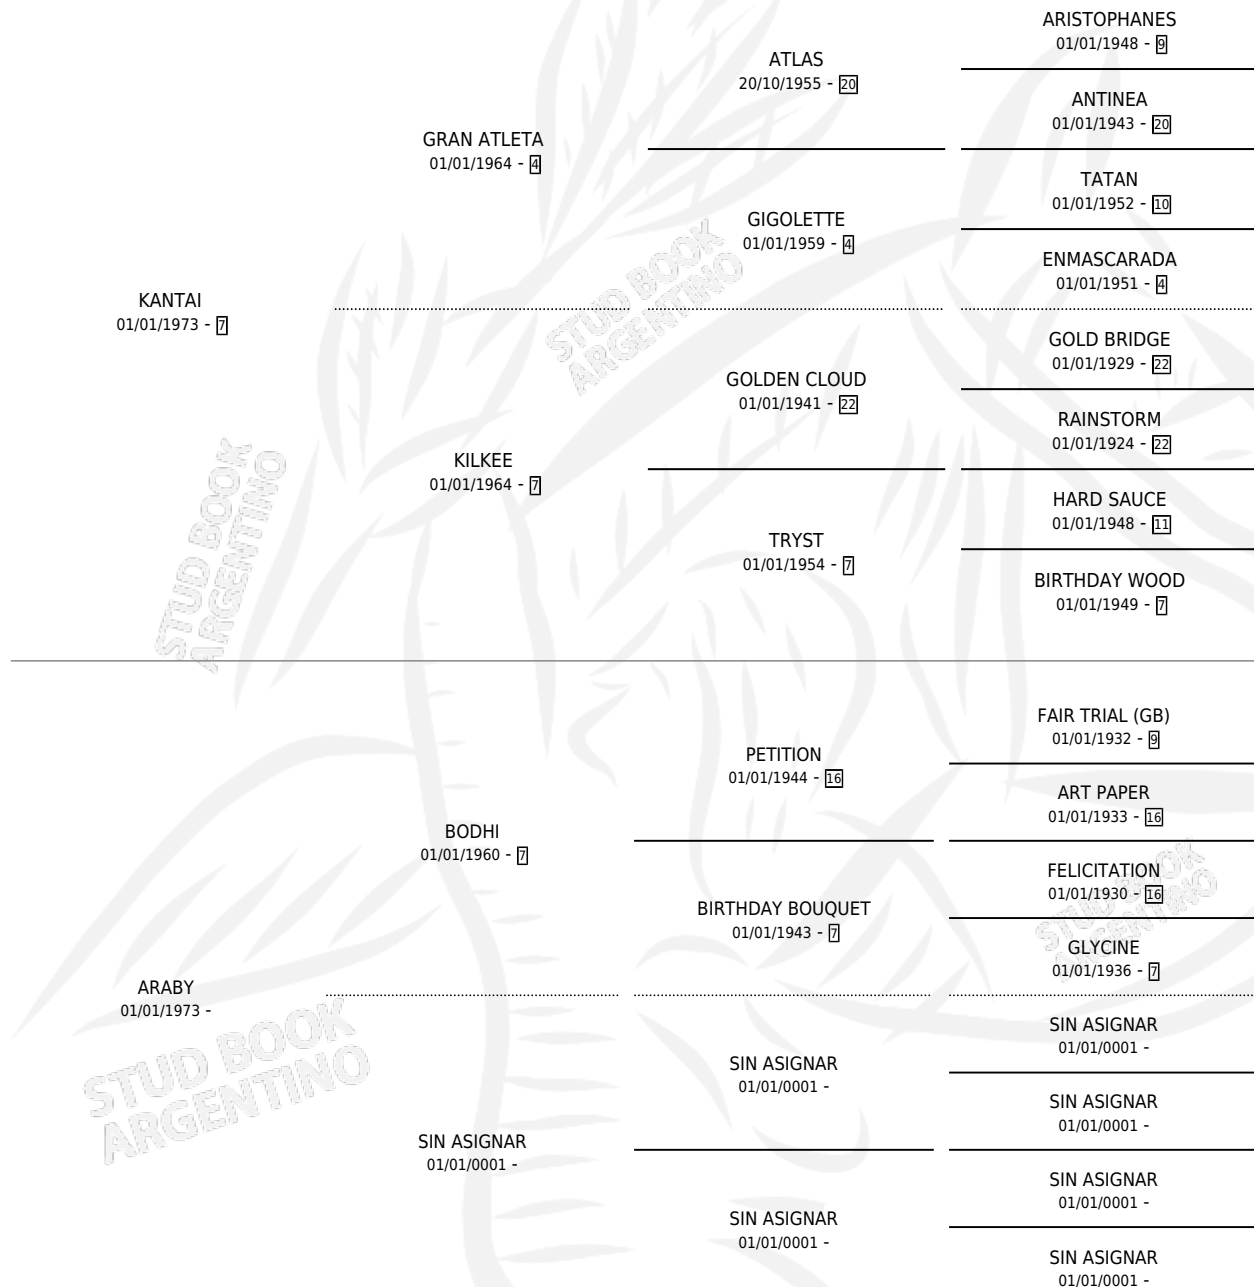

APEL

por KANTAI y ARABY por BODHI

Argentina · Hembra · Zaino Doradillo · SP · 21/09/1986
Familia · Volumen 32

ESTADO

TIPIFICACIÓN SANGUÍNEA	X
TIPIFICACIÓN POR ADN	X
PASAPORTE	X
IDENTIFICACIÓN POR MICROCHIP	X
REPRODUCTOR	X

Lugar de nacimiento: Rauquen

Criador: Sin dato

PEDIGREE

APEL

Datos oficiales del Stud Book Argentino

Documento generado el 25/04/2026

studbook.org.ar