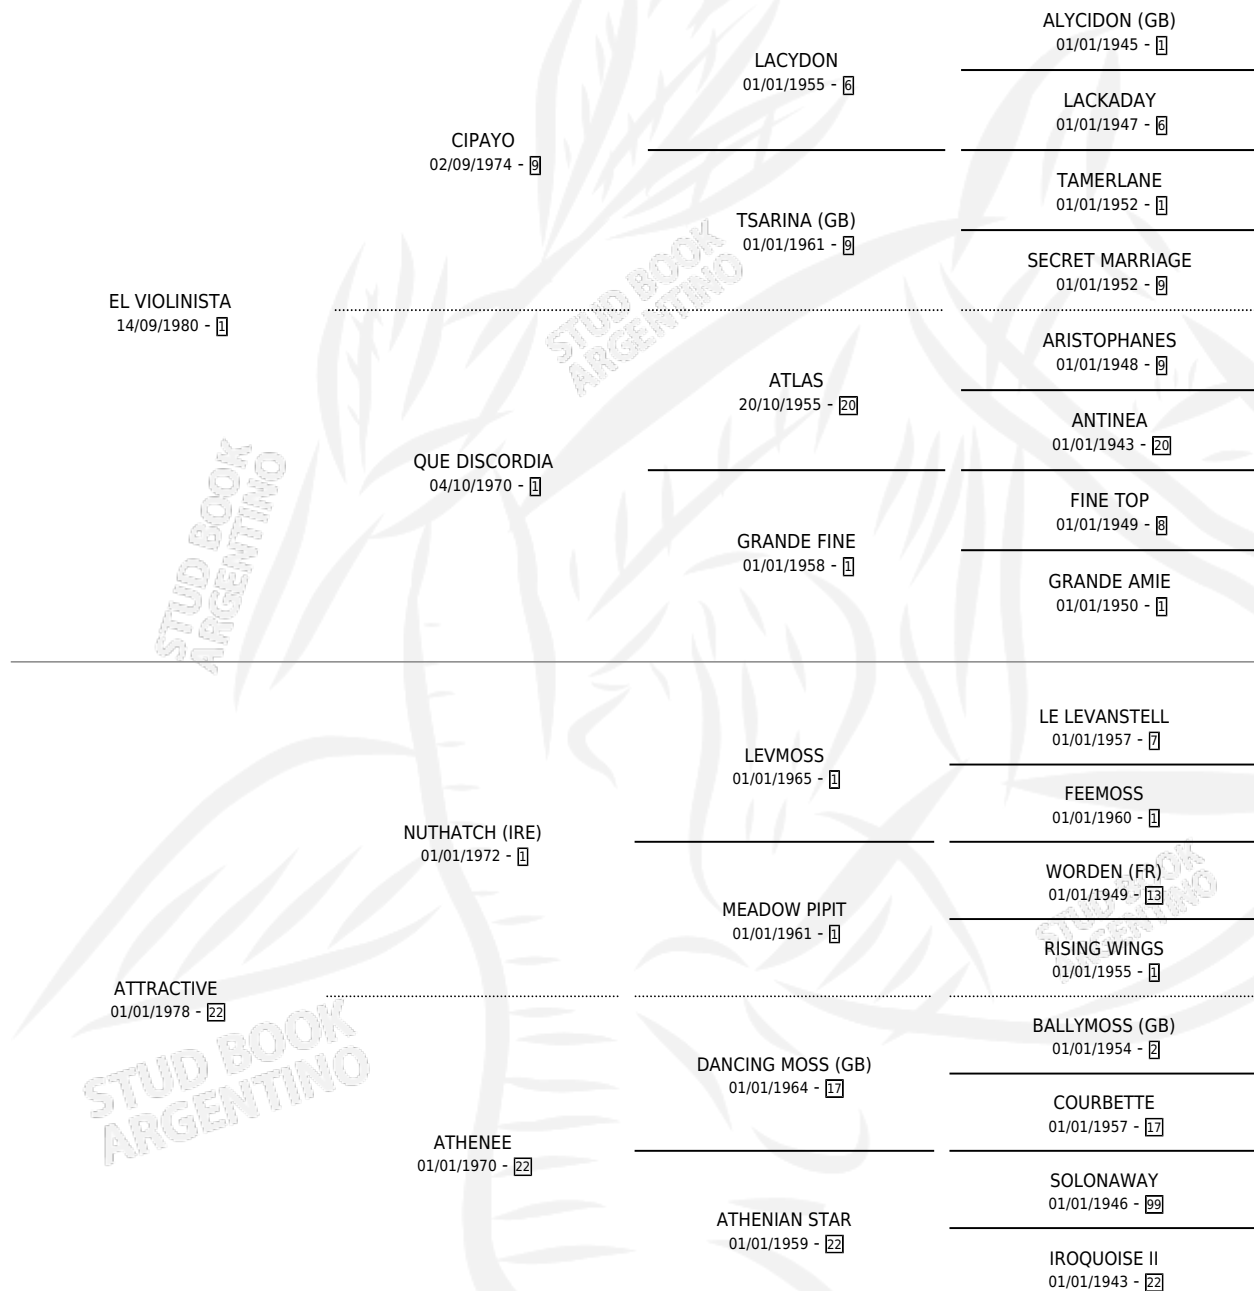

Lugar de nacimiento: San Jeronimo Sur

Criador: Sin dato

~

HIJOS

	MACHOS	HEMBRAS
6 NACIERON	5	1
5 CORRIERON	5	0
4 GANARON	4	0
1 GANADORES CL	0 GANADORES GR	0 GANADORES G1

PEDIGREE

CAMPAÑA

Solo carreras oficiales de Argentina