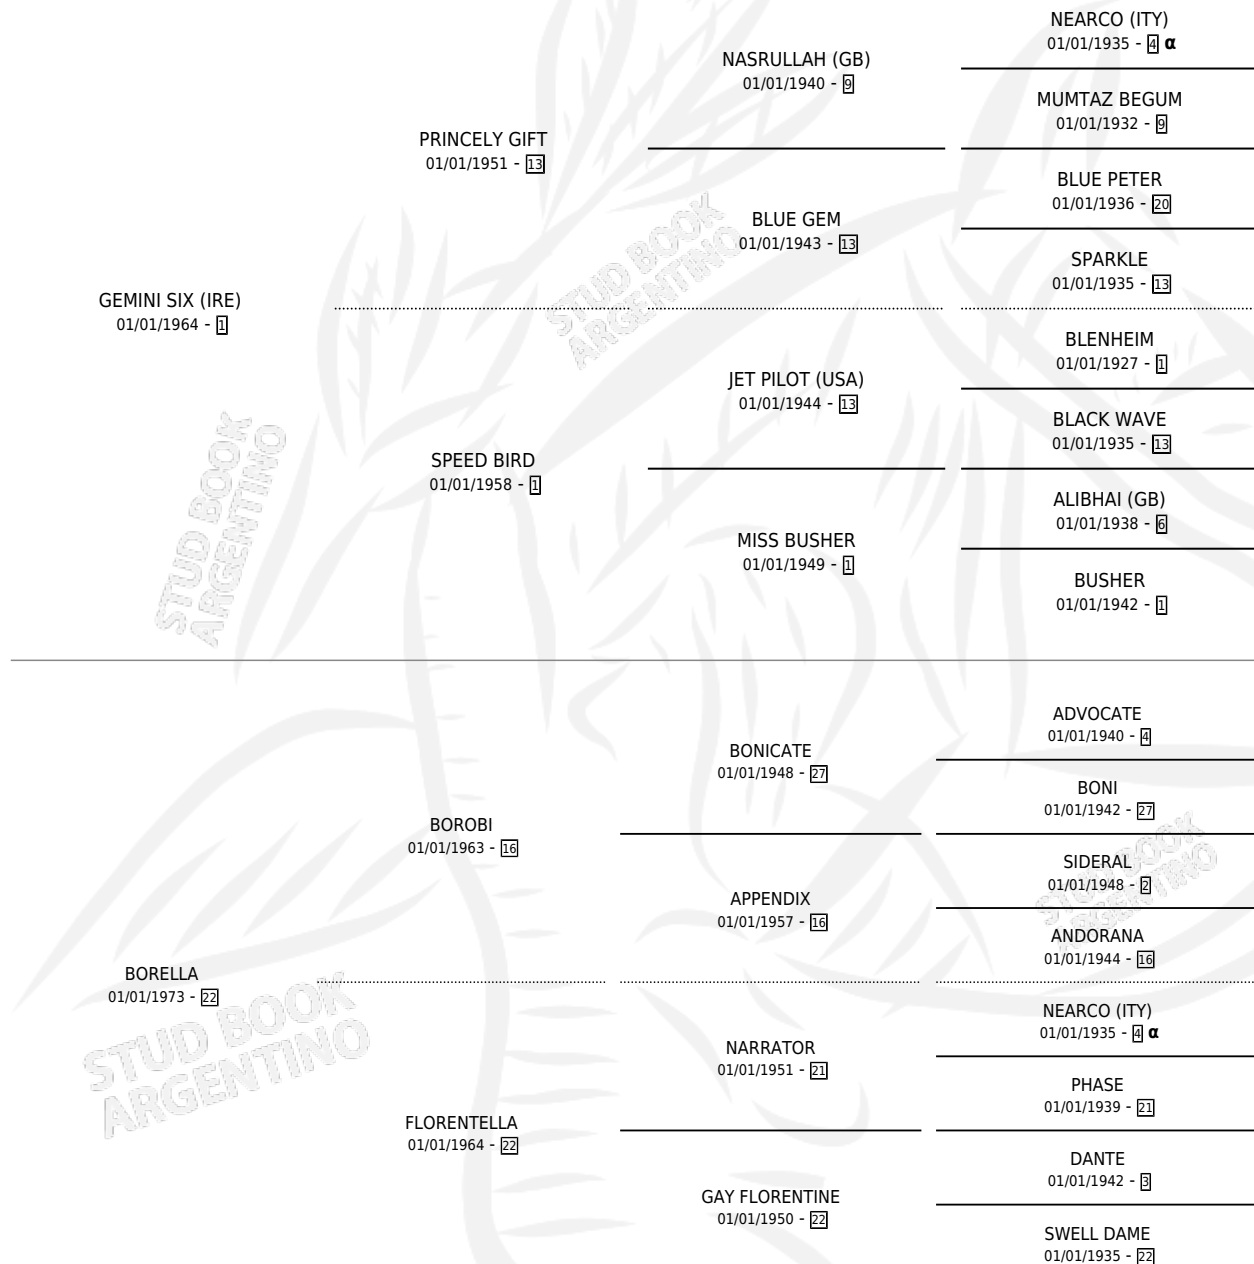

BORI KILIMANJARO

por GEMINI SIX (IRE) y BORELLA por BOROB

Argentina · Hembra · Alazan · SP · 30/09/1986
Familia 22-c · Volumen 32

ESTADO

TIPIFICACIÓN SANGUÍNEA	X
TIPIFICACIÓN POR ADN	X
PASAPORTE	X
IDENTIFICACIÓN POR MICROCHIP	X
REPRODUCTOR	X

Lugar de nacimiento: Kilimanjaro

Criador: Cesare Miguel Angel

PEDIGREE

INBREEDING : α

BORI KILIMANJARO

Datos oficiales del Stud Book Argentino

Documento generado el 14/05/2026

studbook.org.ar