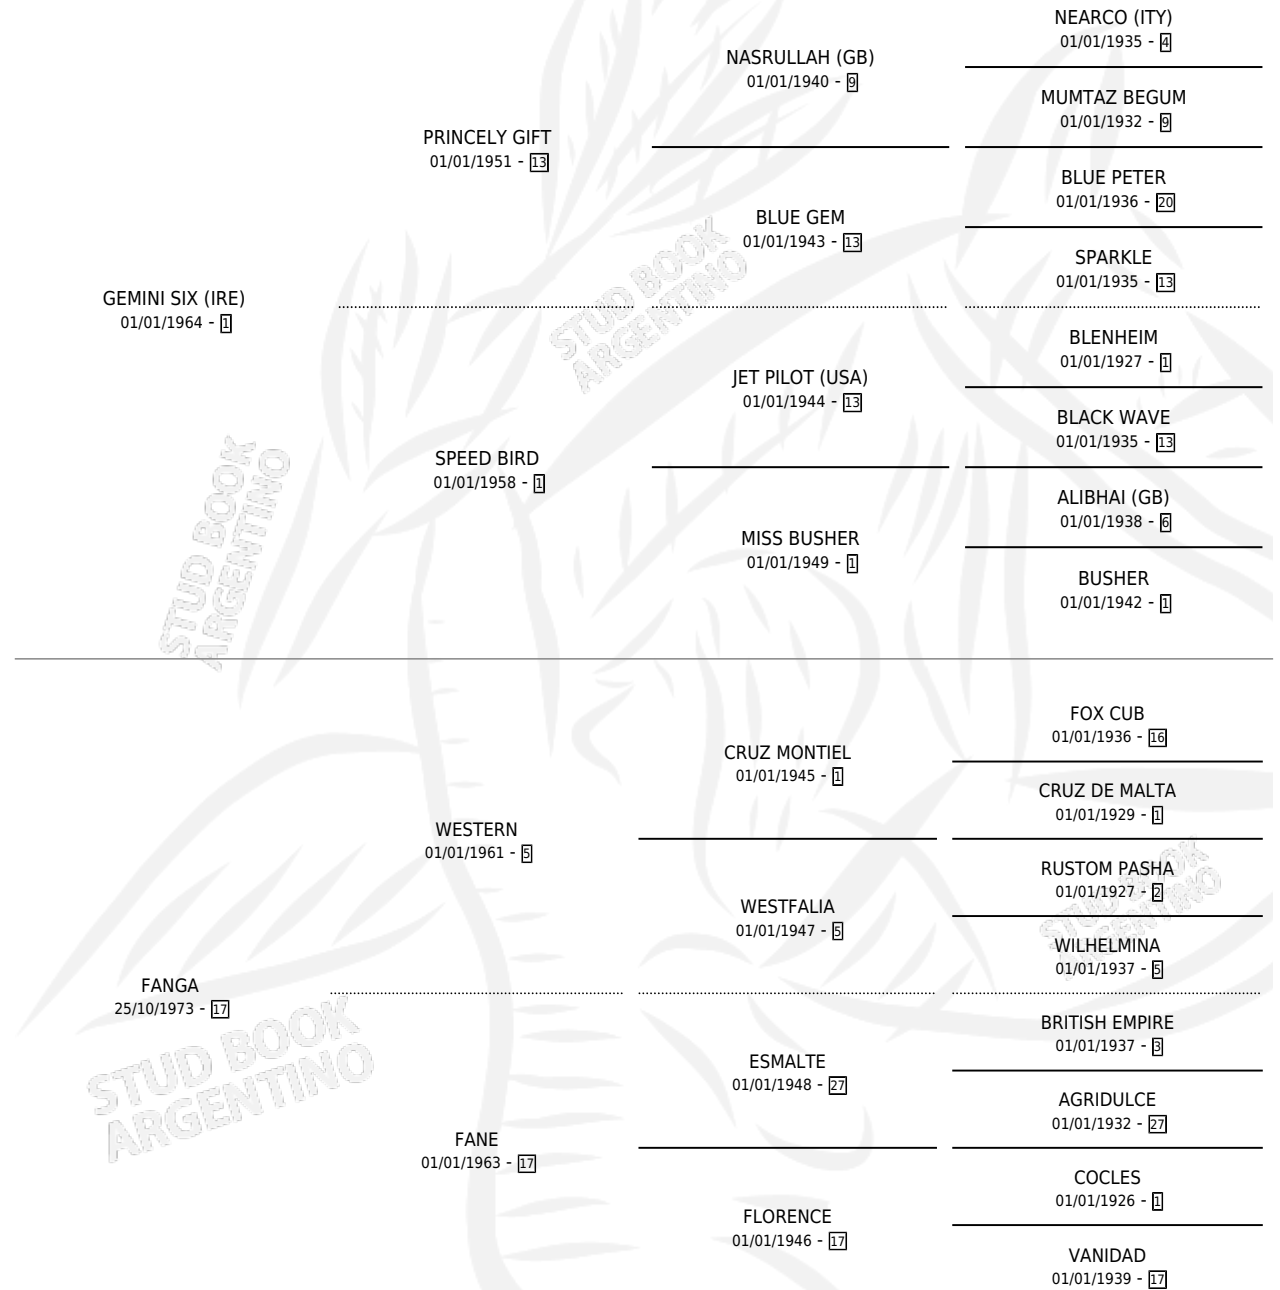

FANGIKILIMANJARO

por GEMINI SIX (IRE) y FANGA por WESTERN

Argentina · Hembra · Alazan · SP · 05/10/1986
Familia 17-c · Volumen 32

ESTADO

TIPIFICACIÓN SANGUÍNEA	X
TIPIFICACIÓN POR ADN	X
PASAPORTE	X
IDENTIFICACIÓN POR MICROCHIP	X
REPRODUCTOR	✓

Lugar de nacimiento: Kilimanjaro

Criador: Cesare Miguel Angel

PEDIGREE