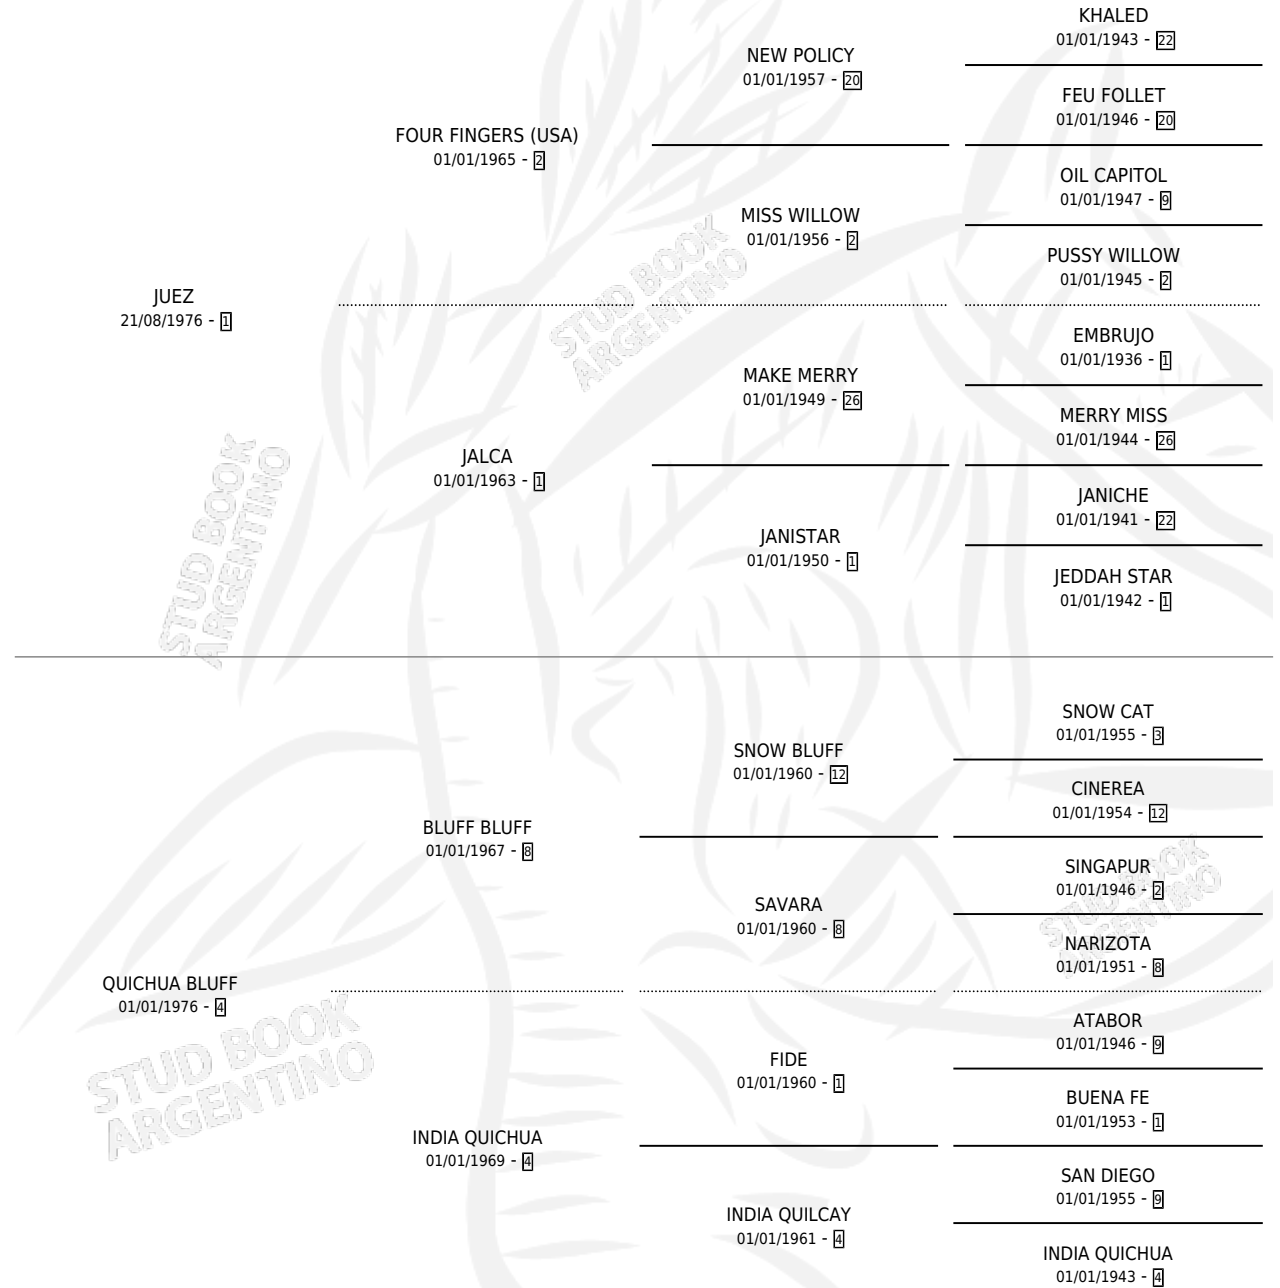

QUIMI-JU

por JUEZ y QUICHUA BLUFF por BLUFF BLUFF

Argentina · Macho · Alazan · SP · 20/09/1986
Familia 4-e · Volumen 32

ESTADO

TIPIFICACIÓN SANGUÍNEA	X
TIPIFICACIÓN POR ADN	X
PASAPORTE	X
IDENTIFICACIÓN POR MICROCHIP	X
REPRODUCTOR	X

Lugar de nacimiento: Alca-ju

Criador: Sin dato

PEDIGREE

CAMPAÑA

Solo carreras oficiales de Argentina

POR EDAD

EDAD	CC	1°	2°	3°	4°	5°	NP	CLC	CLG	CLCG1	CLGG1	IMPORTE	GANANCIA / CC
5 AÑOS	2	0	0	0	0	0	2	0	0	0	0	\$0	\$0
TOTALES	2	0	0	0	0	0	2	0	0	0	0	\$0	\$0
%		0.0%	0.0%	0.0%	0.0%	0.0%	100%	0.0%	0.0%	0.0%	0.0%		