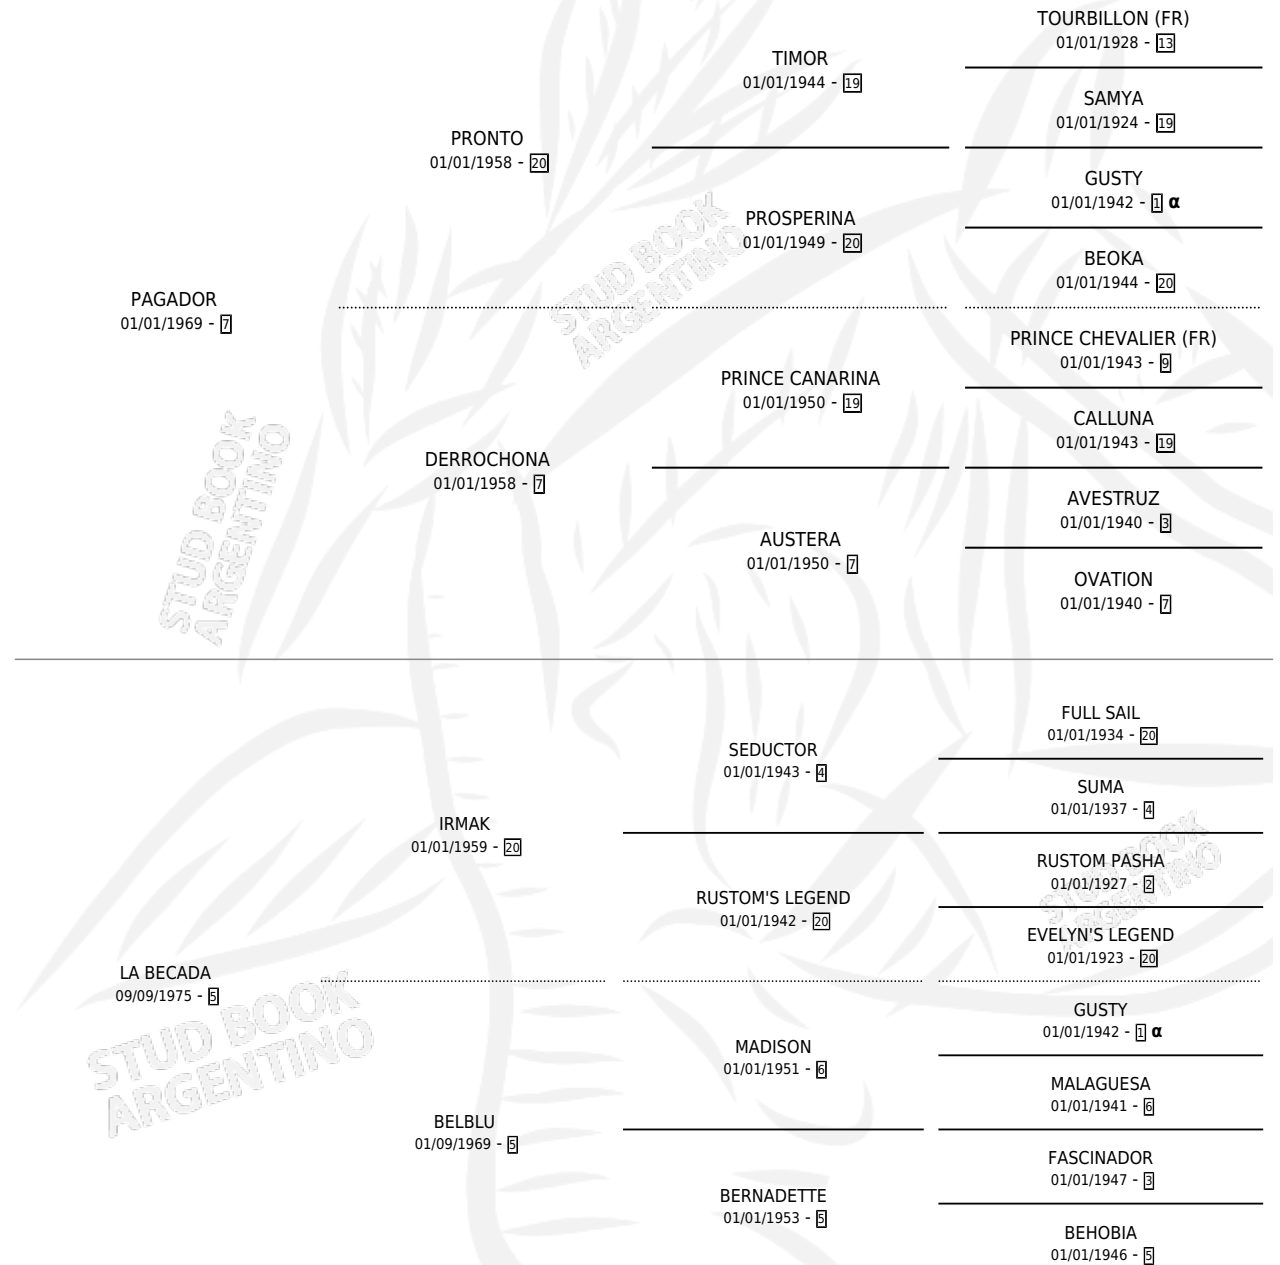

PALAUCO

por **PAGADOR** y **LA BECADA** por **IRMAK**

Argentina · Macho · Zaino · SP · 14/09/1986
Familia 5-d · Volumen 32

ESTADO

TIPIFICACIÓN SANGUÍNEA	X
TIPIFICACIÓN POR ADN	X
PASAPORTE	X
IDENTIFICACIÓN POR MICROCHIP	X
REPRODUCTOR	X

Lugar de nacimiento: Agromayo

Criador: Sin dato

PEDIGREE

INBREEDING : α

PALAUCO

Datos oficiales del Stud Book Argentino

Documento generado el 04/05/2026

studbook.org.ar