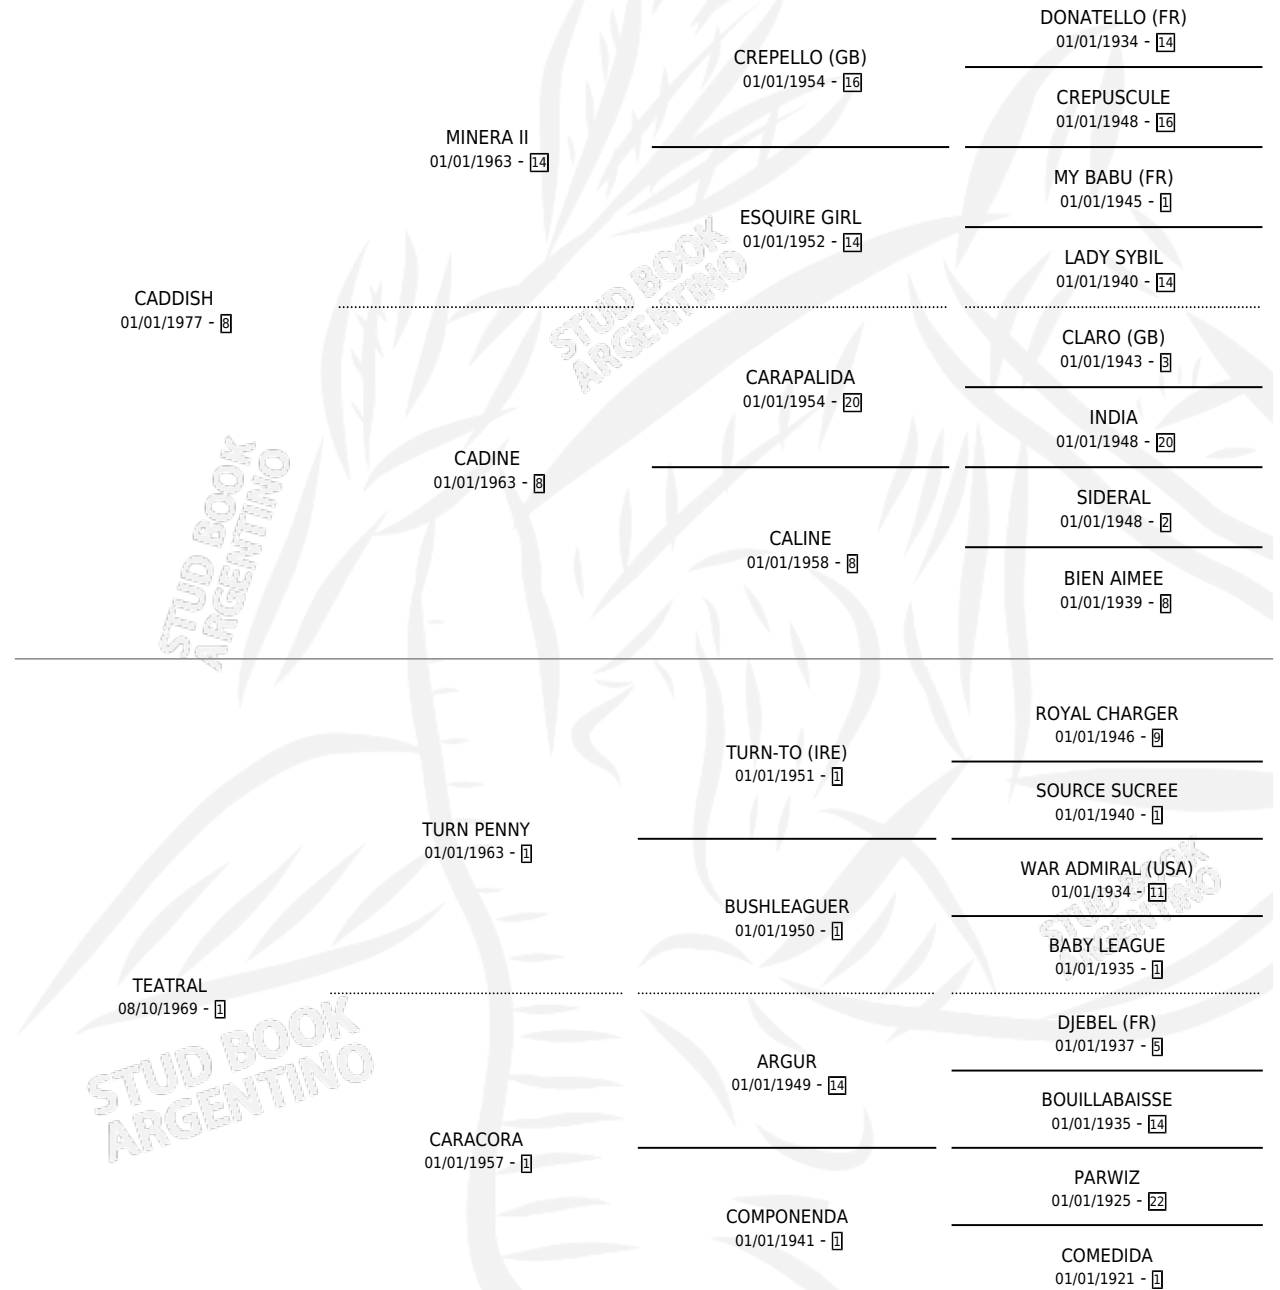

CHINELA

por CADDISH y TEATRAL por TURN PENNY

Argentina · Hembra · Alazan · SP · 07/10/1986
Familia 1 · Volumen 32

ESTADO

TIPIFICACIÓN SANGUÍNEA	X
TIPIFICACIÓN POR ADN	X
PASAPORTE	X
IDENTIFICACIÓN POR MICROCHIP	X
REPRODUCTOR	X

Lugar de nacimiento: La Doma

Criador: Sin dato

PEDIGREE

CHINELA

Datos oficiales del Stud Book Argentino

Documento generado el 10/05/2026

studbook.org.ar