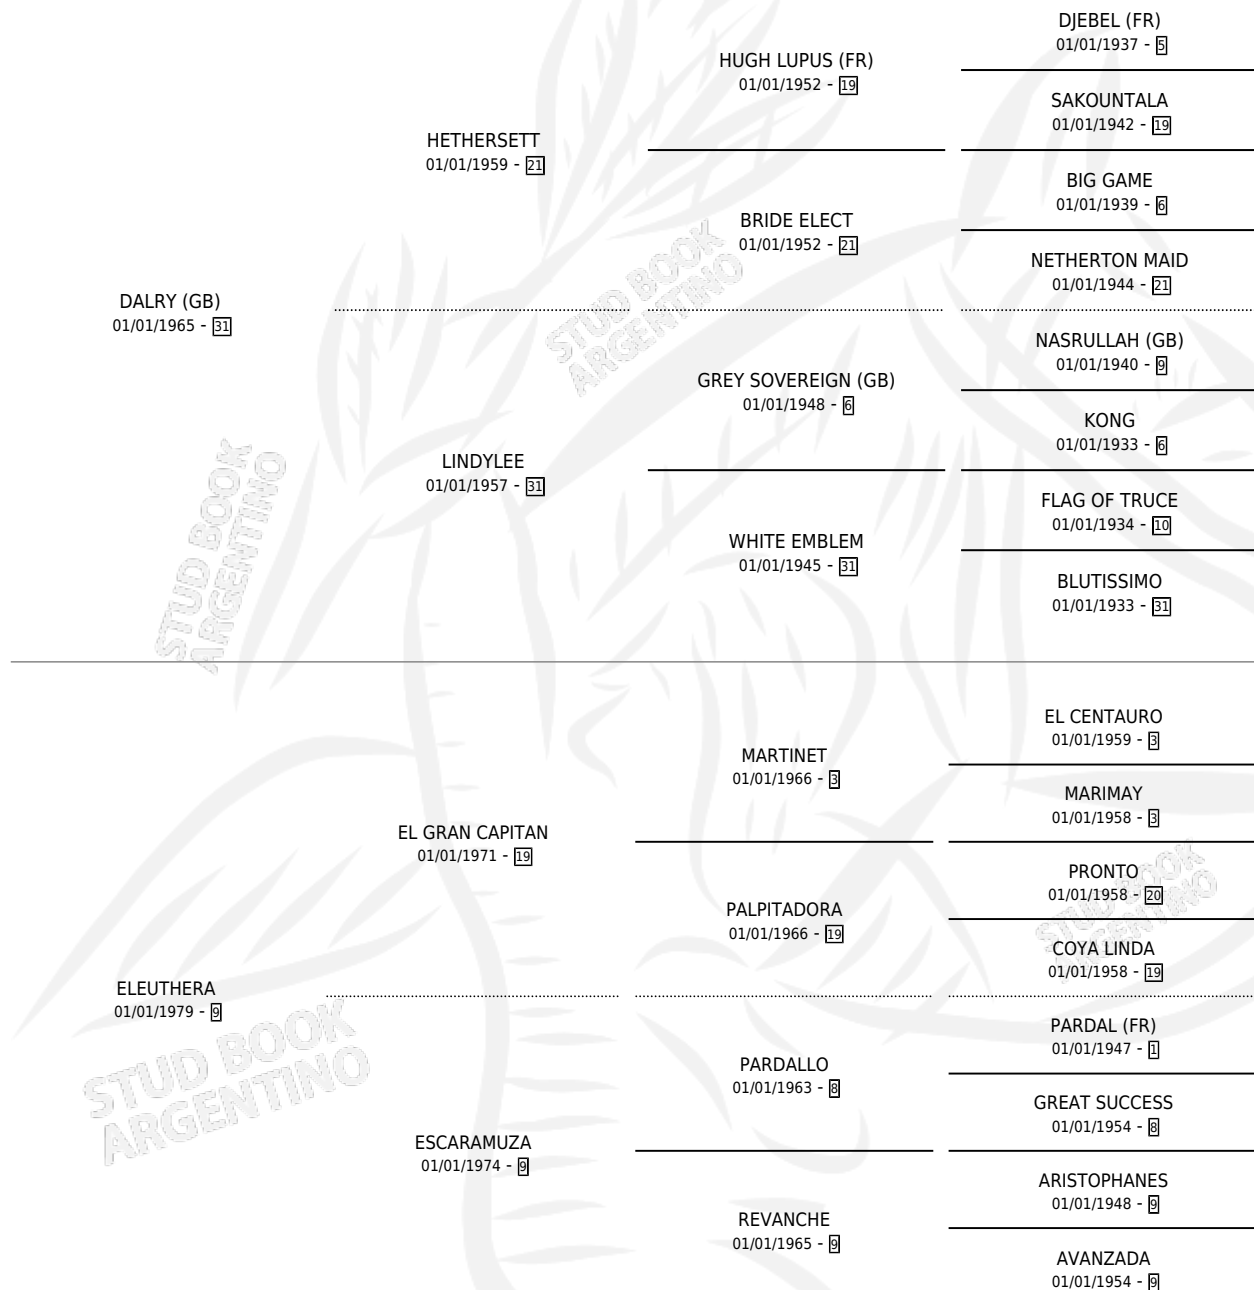

QUEEN DAL

por DALRY (GB) y ELEUTHERA por EL GRAN CAPITAN

Argentina · Hembra · Zaino · SP · 20/09/1986
Familia 9-g · Volumen 32

ESTADO

TIPIFICACIÓN SANGUÍNEA	✓
TIPIFICACIÓN POR ADN	✓
PASAPORTE	X
IDENTIFICACIÓN POR MICROCHIP	X
REPRODUCTOR	✓

Lugar de nacimiento: Rincon de Luna

Criador: Sin dato

~

HIJOS

	MACHOS	HEMBRAS
11 NACIERON	4	7
6 CORRIERON	2	4

SIN ACTUACIONES

PEDIGREE