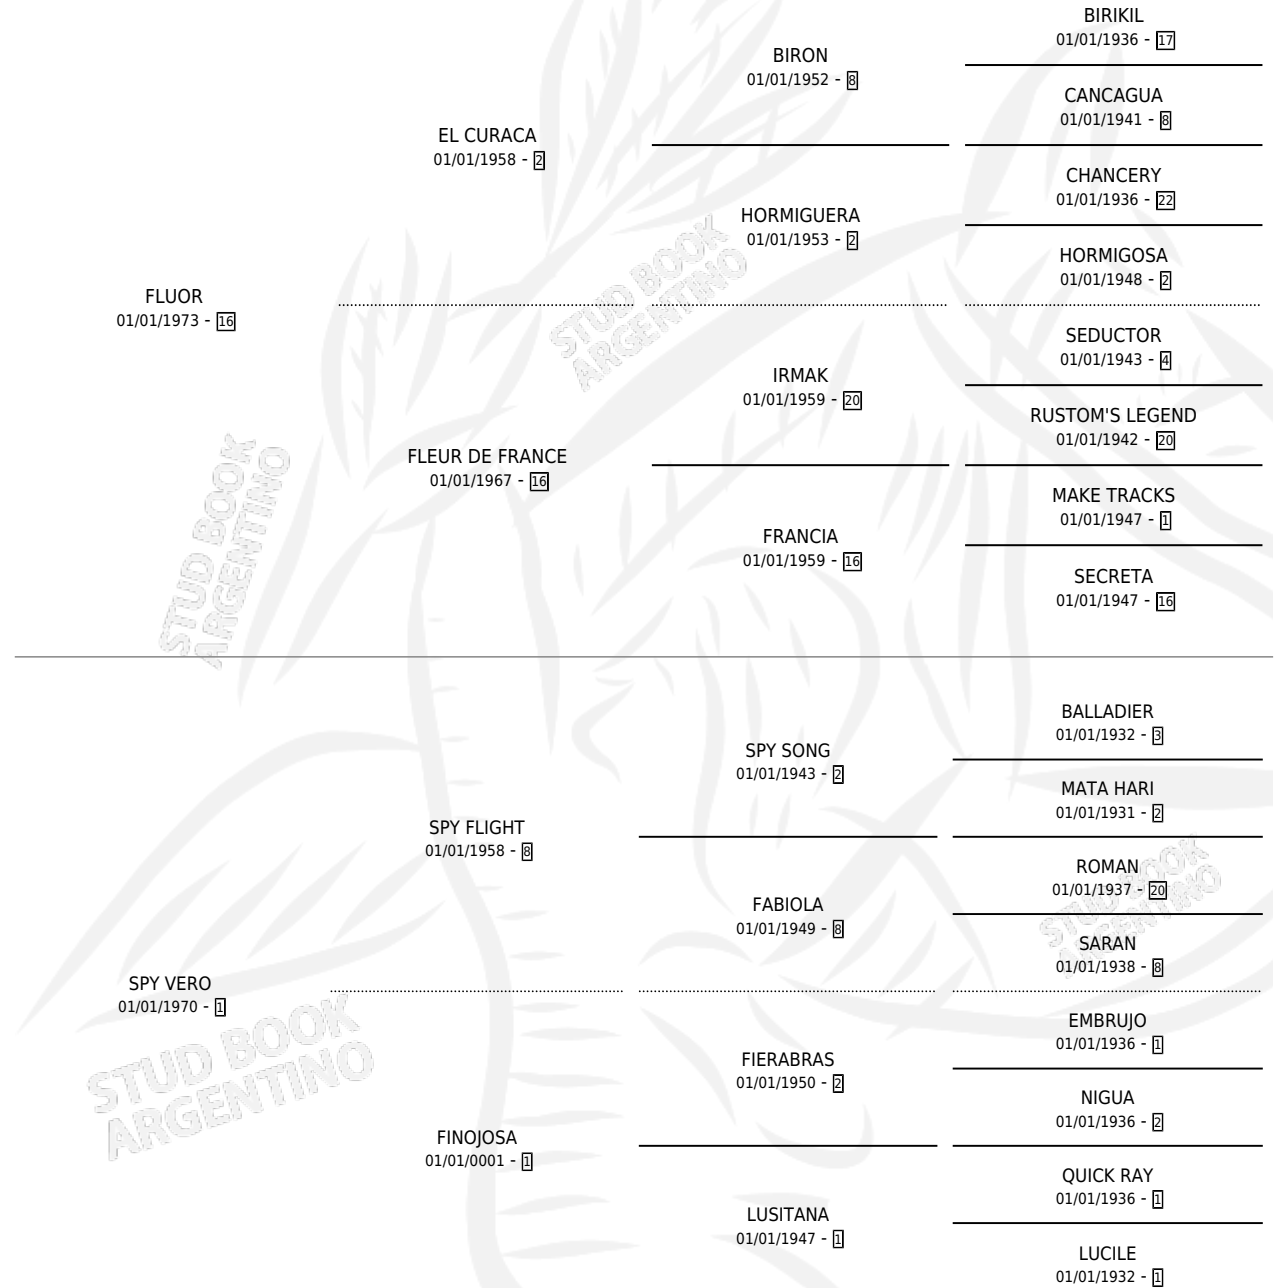

ESPIADA

por **FLUOR** y **SPY VERO** por **SPY FLIGHT**

Argentina · Hembra · Alazan · SP · 03/09/1986
Familia 1 · Volumen 32

ESTADO

TIPIFICACIÓN SANGUÍNEA	X
TIPIFICACIÓN POR ADN	X
PASAPORTE	X
IDENTIFICACIÓN POR MICROCHIP	X
REPRODUCTOR	✓

Lugar de nacimiento: San Ambrosio

Criador: Sin dato

PEDIGREE

CAMPAÑA

Solo carreras oficiales de Argentina

POR EDAD

EDAD	CC	1°	2°	3°	4°	5°	NP	CLC	CLG	CLCG1	CLGG1	IMPORTE	GANANCIA / CC
5 AÑOS	1	0	0	0	0	0	1	0	0	0	0	\$0	\$0
TOTALES	1	0	0	0	0	0	1	0	0	0	0	\$0	\$0
%		0.0%	0.0%	0.0%	0.0%	0.0%	100%	0.0%	0.0%	0.0%	0.0%		