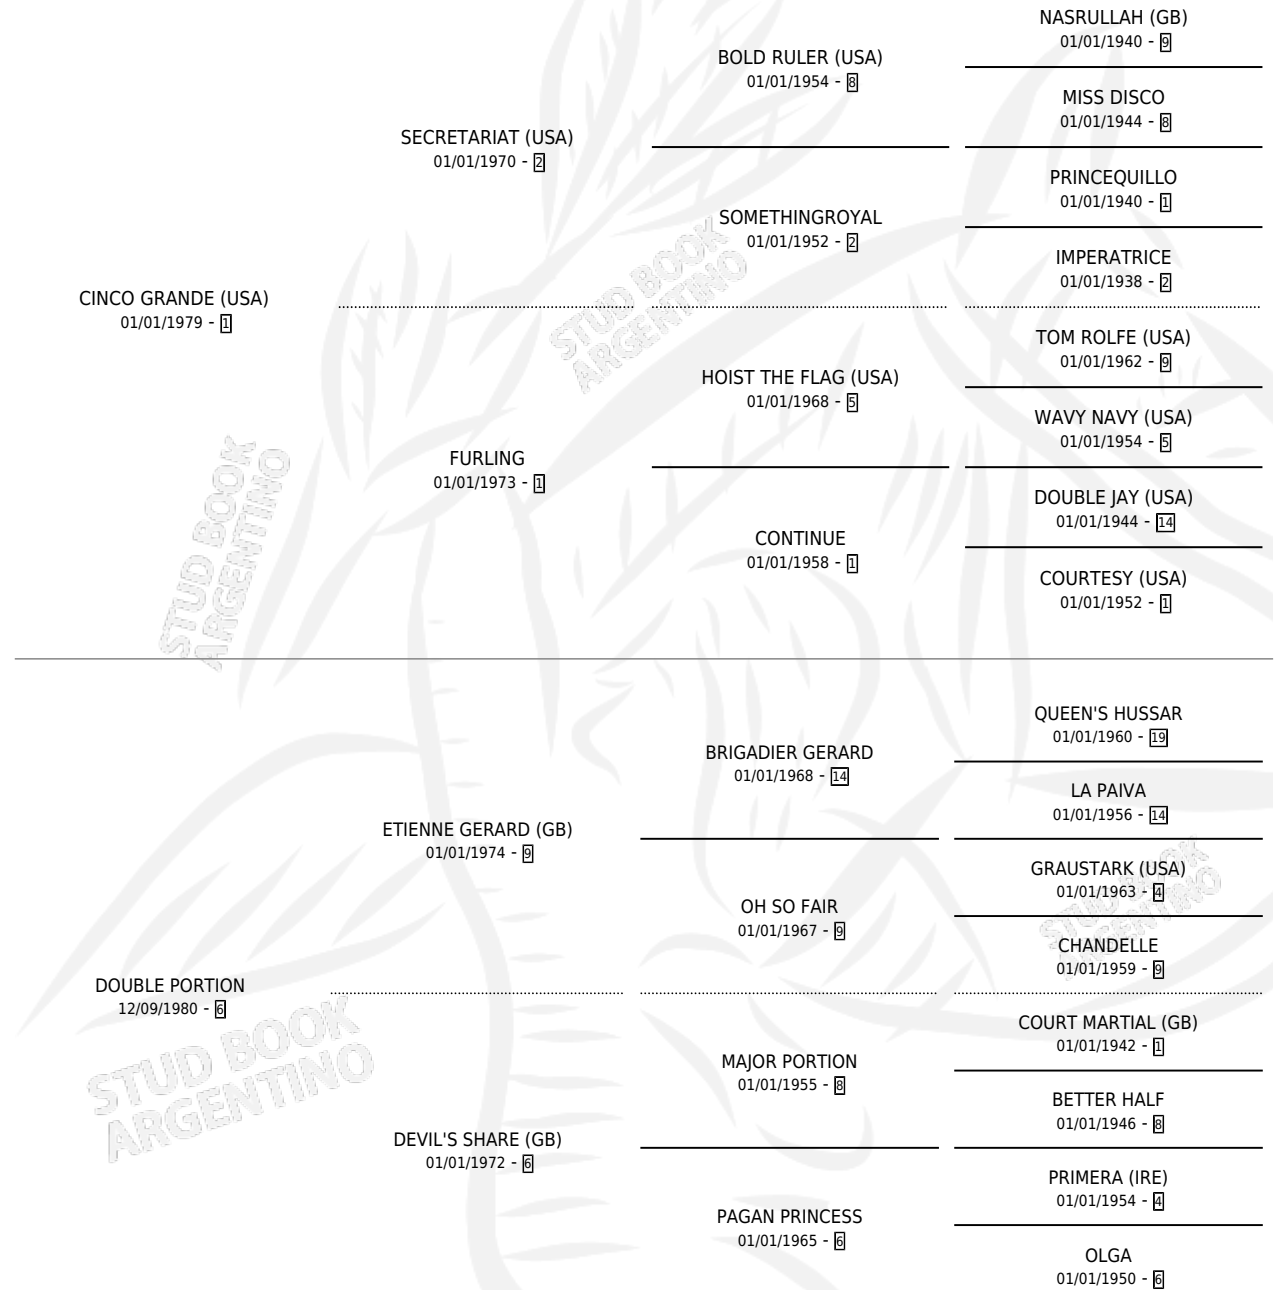

BIG PORTION

por CINCO GRANDE (USA) y DOUBLE PORTION por
ETIENNE GERARD (GB)

Argentina · Macho · Zaino · SP · 11/10/1986
Familia 6-f · Volumen 32

ESTADO

TIPIFICACIÓN SANGUÍNEA	X
TIPIFICACIÓN POR ADN	X
PASAPORTE	X
IDENTIFICACIÓN POR MICROCHIP	X
REPRODUCTOR	X

Lugar de nacimiento:

Criador: Sin dato

PEDIGREE

CAMPAÑA

Solo carreras oficiales de Argentina

POR EDAD

EDAD	CC	1°	2°	3°	4°	5°	NP	CLC	CLG	CLCG1	CLGG1	IMPORTE	GANANCIA / CC
2 AÑOS	1	1	0	0	0	0	0	1	1	0	0	\$0	\$0
3 AÑOS	6	0	0	1	2	2	1	3	0	1	0	\$277,500	\$46,250
TOTALES	7	1	0	1	2	2	1	4	1	1	0	\$277,500	\$39,643
%		14.3%	0.0%	14.3%	28.6%	28.6%	14.3%	57.1%	25.0%	25.0%	0.0%		