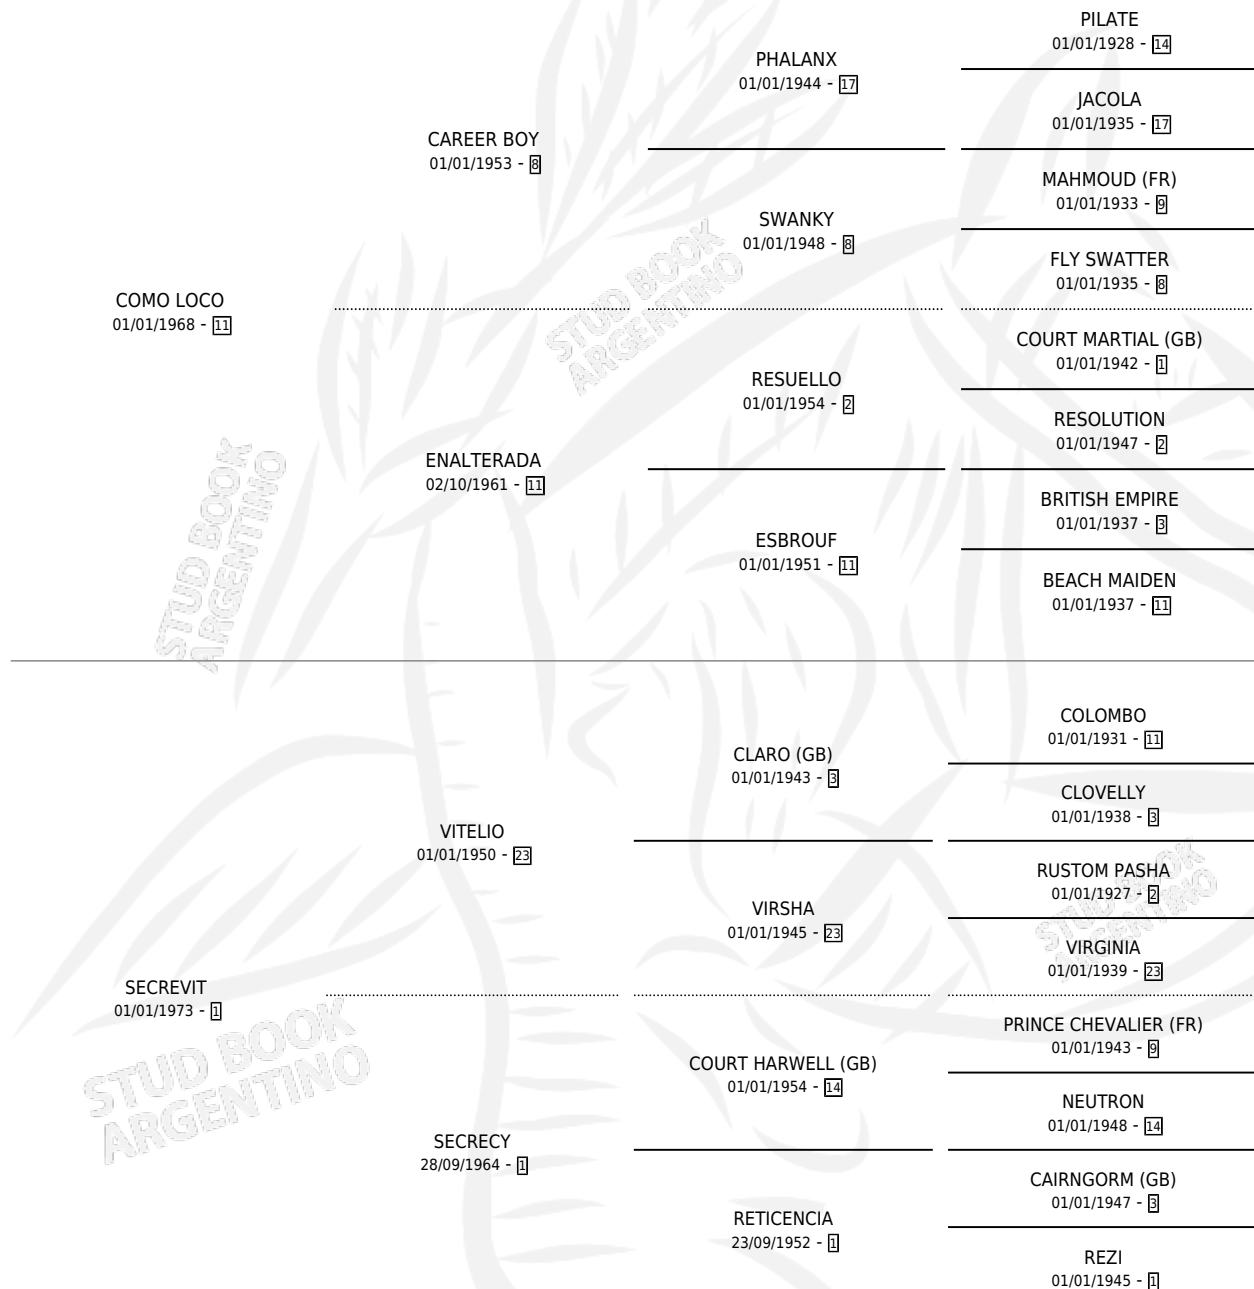

LOCO MARTIN

por COMO LOCO y SECREVIT por VITELIO

Argentina · Macho · Zaino · SP · 12/10/1986
Familia 1-n · Volumen 32

ESTADO

TIPIFICACIÓN SANGUÍNEA	X
TIPIFICACIÓN POR ADN	X
PASAPORTE	X
IDENTIFICACIÓN POR MICROCHIP	X
REPRODUCTOR	X

Lugar de nacimiento: Los Fletes

Criador: Sin dato

PEDIGREE

CAMPAÑA

Solo carreras oficiales de Argentina

POR EDAD

EDAD	CC	1°	2°	3°	4°	5°	NP	CLC	CLG	CLCG1	CLGG1	IMPORTE	GANANCIA / CC
2 AÑOS	2	0	0	0	0	0	2	0	0	0	0	\$0	\$0
3 AÑOS	1	0	0	0	0	0	1	0	0	0	0	\$0	\$0
4 AÑOS	2	0	0	0	0	0	2	0	0	0	0	\$0	\$0
TOTALES	5	0	0	0	0	0	5	0	0	0	0	\$0	\$0
%		0.0%	0.0%	0.0%	0.0%	0.0%	100%	0.0%	0.0%	0.0%	0.0%		