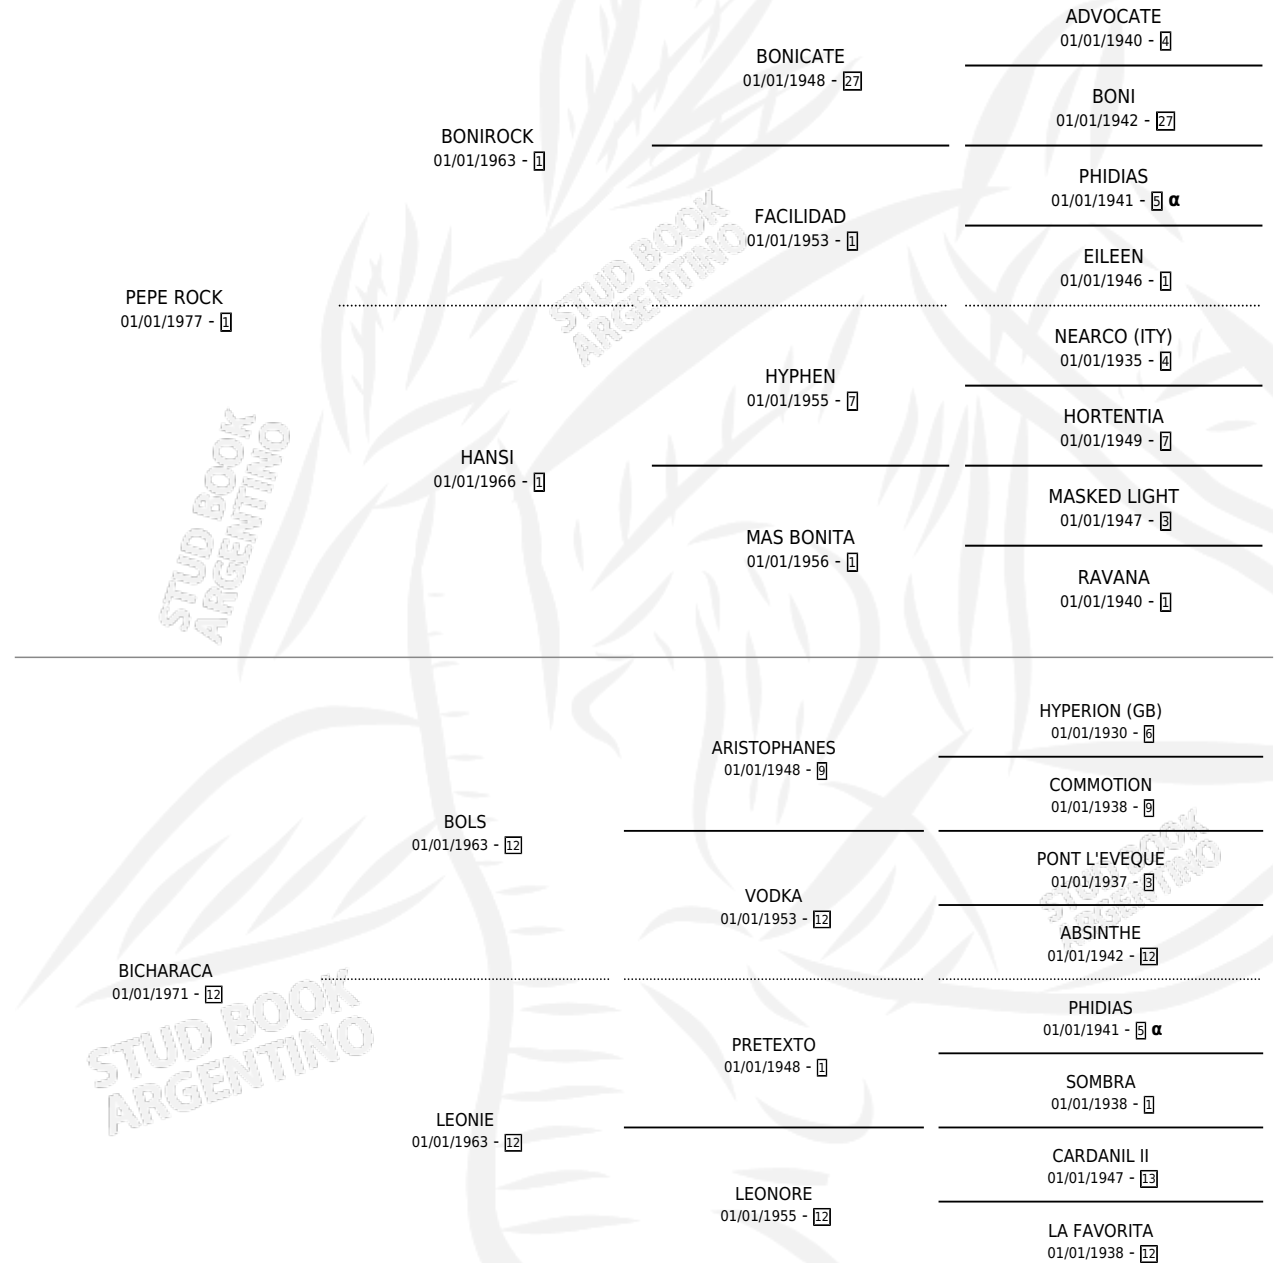

PEPA BICHA

por PEPE ROCK y BICHARACA por BOLS

Argentina · Hembra · Alazan · SP · 24/09/1986
Familia 12-d · Volumen 32

ESTADO

TIPIFICACIÓN SANGUÍNEA	X
TIPIFICACIÓN POR ADN	X
PASAPORTE	X
IDENTIFICACIÓN POR MICROCHIP	X
REPRODUCTOR	X

Lugar de nacimiento: Los Fletes

Criador: Sin dato

PEDIGREE

INBREEDING : α