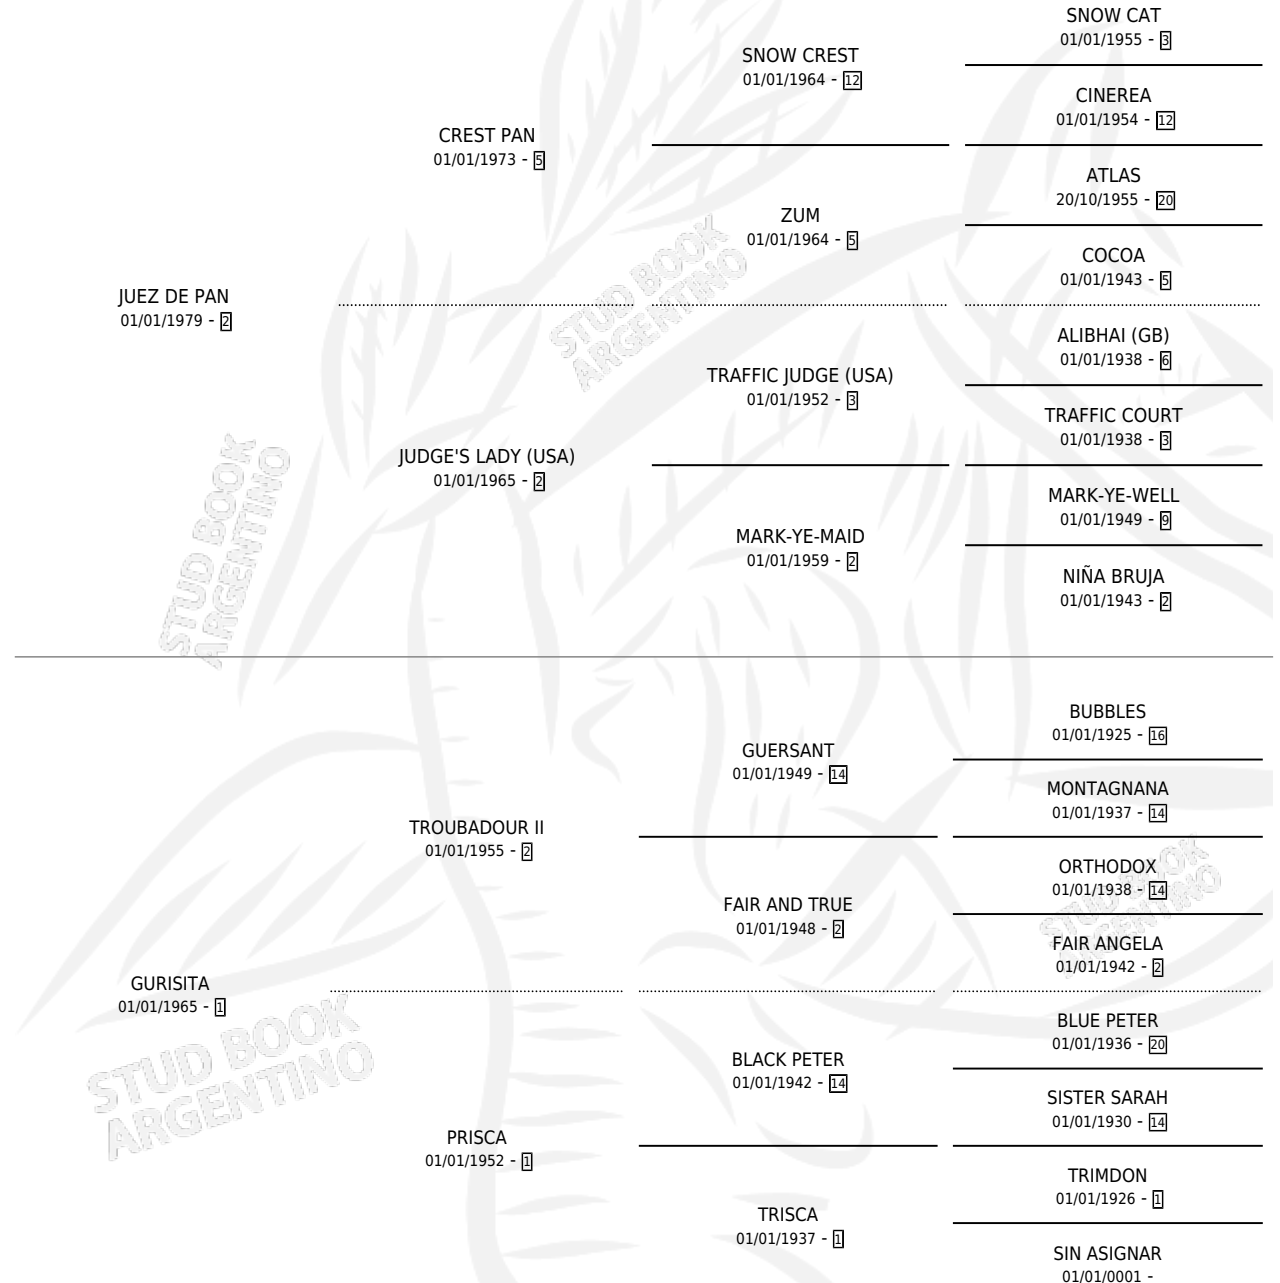

GUARUJA

por JUEZ DE PAN y GURISITA por TROUBADOUR II

Argentina · Hembra · Alazan · SP · 04/10/1986
Familia 1-o · Volumen 32

ESTADO

TIPIFICACIÓN SANGUÍNEA	✓
TIPIFICACIÓN POR ADN	X
PASAPORTE	X
IDENTIFICACIÓN POR MICROCHIP	X
REPRODUCTOR	✓

Lugar de nacimiento: Campo particular

Criador: Sin dato

~

HIJOS

	MACHOS	HEMBRAS
3 NACIERON	1	2
1 CORRIERON	1	0

SIN ACTUACIONES

PEDIGREE

CAMPAÑA

Solo carreras oficiales de Argentina

POR EDAD

EDAD	CC	1°	2°	3°	4°	5°	NP	CLC	CLG	CLCG1	CLGG1	IMPORTE	GANANCIA / CC
3 AÑOS	4	0	1	1	1	1	0	0	0	0	0	\$0	\$0
4 AÑOS	6	1	1	0	1	0	3	0	0	0	0	\$0	\$0
TOTALES	10	1	2	1	2	1	3	0	0	0	0	\$0	\$0
%		10.0%	20.0%	10.0%	20.0%	10.0%	30.0%	0.0%	0.0%	0.0%	0.0%		