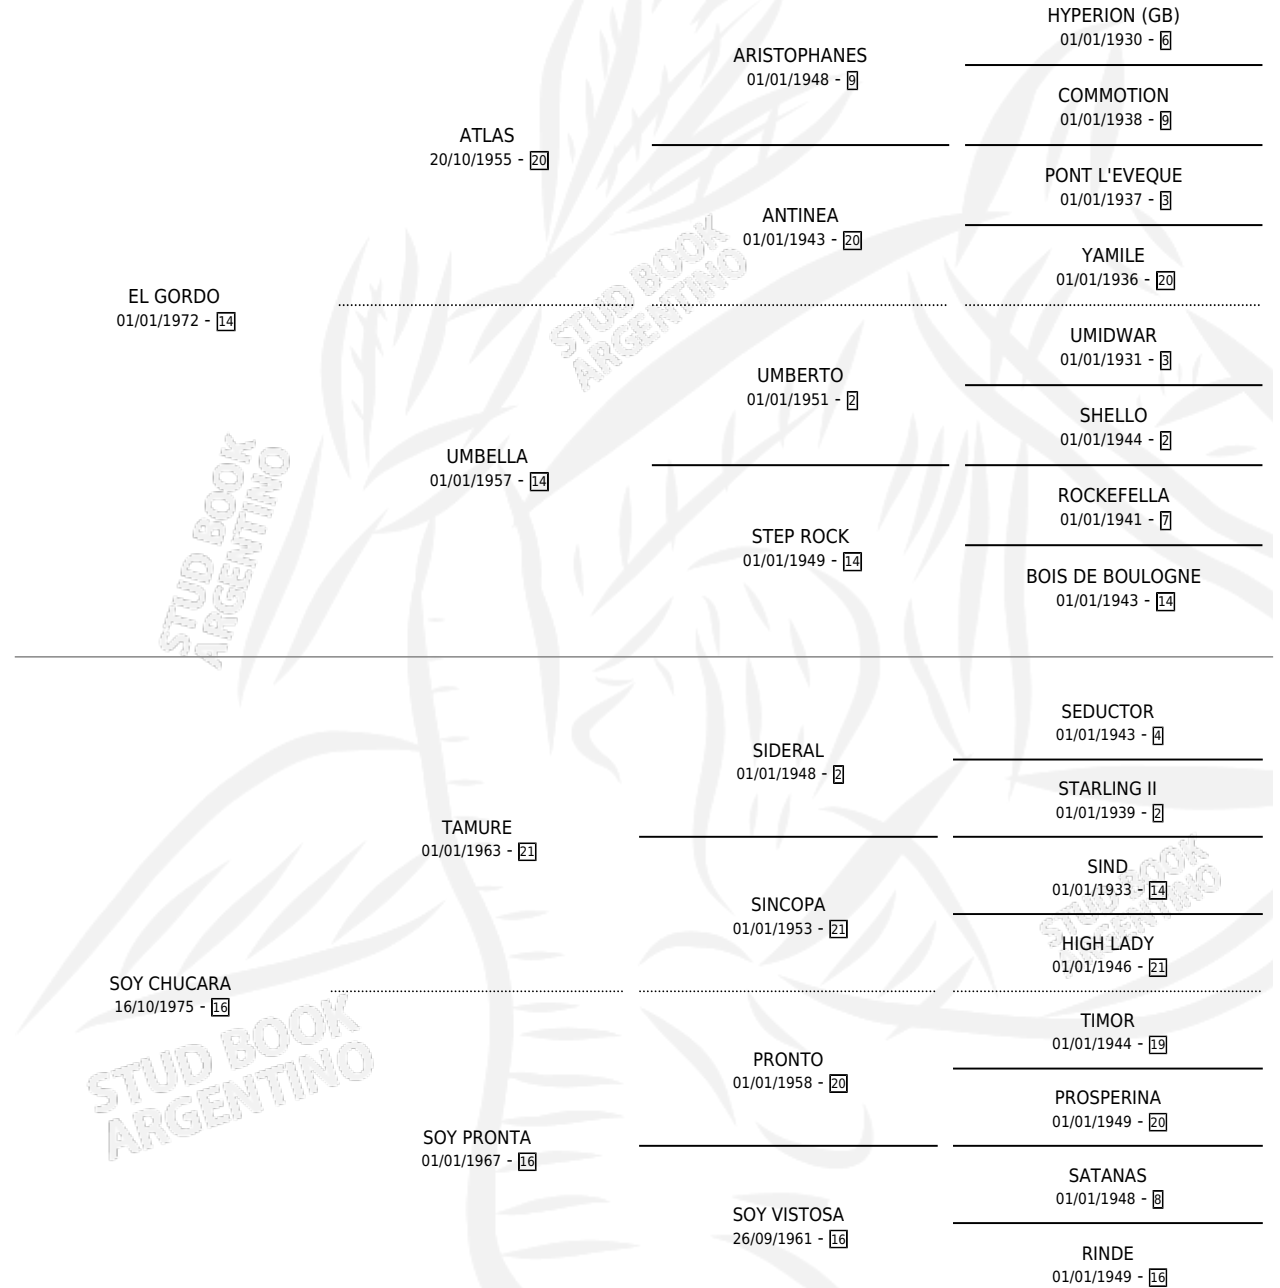

MUY CHUCARO

por **EL GORDO** y **SOY CHUCARA** por **TAMURE**

Argentina · Macho · Alazan · SP · 16/10/1986
Familia 16-f · Volumen 32

ESTADO

TIPIFICACIÓN SANGUÍNEA	X
TIPIFICACIÓN POR ADN	X
PASAPORTE	X
IDENTIFICACIÓN POR MICROCHIP	X
REPRODUCTOR	X

Lugar de nacimiento: Chalita

Criador: Sin dato

PEDIGREE

CAMPAÑA

Solo carreras oficiales de Argentina

POR EDAD

EDAD	CC	1°	2°	3°	4°	5°	NP	CLC	CLG	CLCG1	CLGG1	IMPORTE	GANANCIA / CC
3 AÑOS	3	0	0	0	0	0	3	0	0	0	0	\$0	\$0
TOTALES	3	0	0	0	0	0	3	0	0	0	0	\$0	\$0
%		0.0%	0.0%	0.0%	0.0%	0.0%	100%	0.0%	0.0%	0.0%	0.0%		