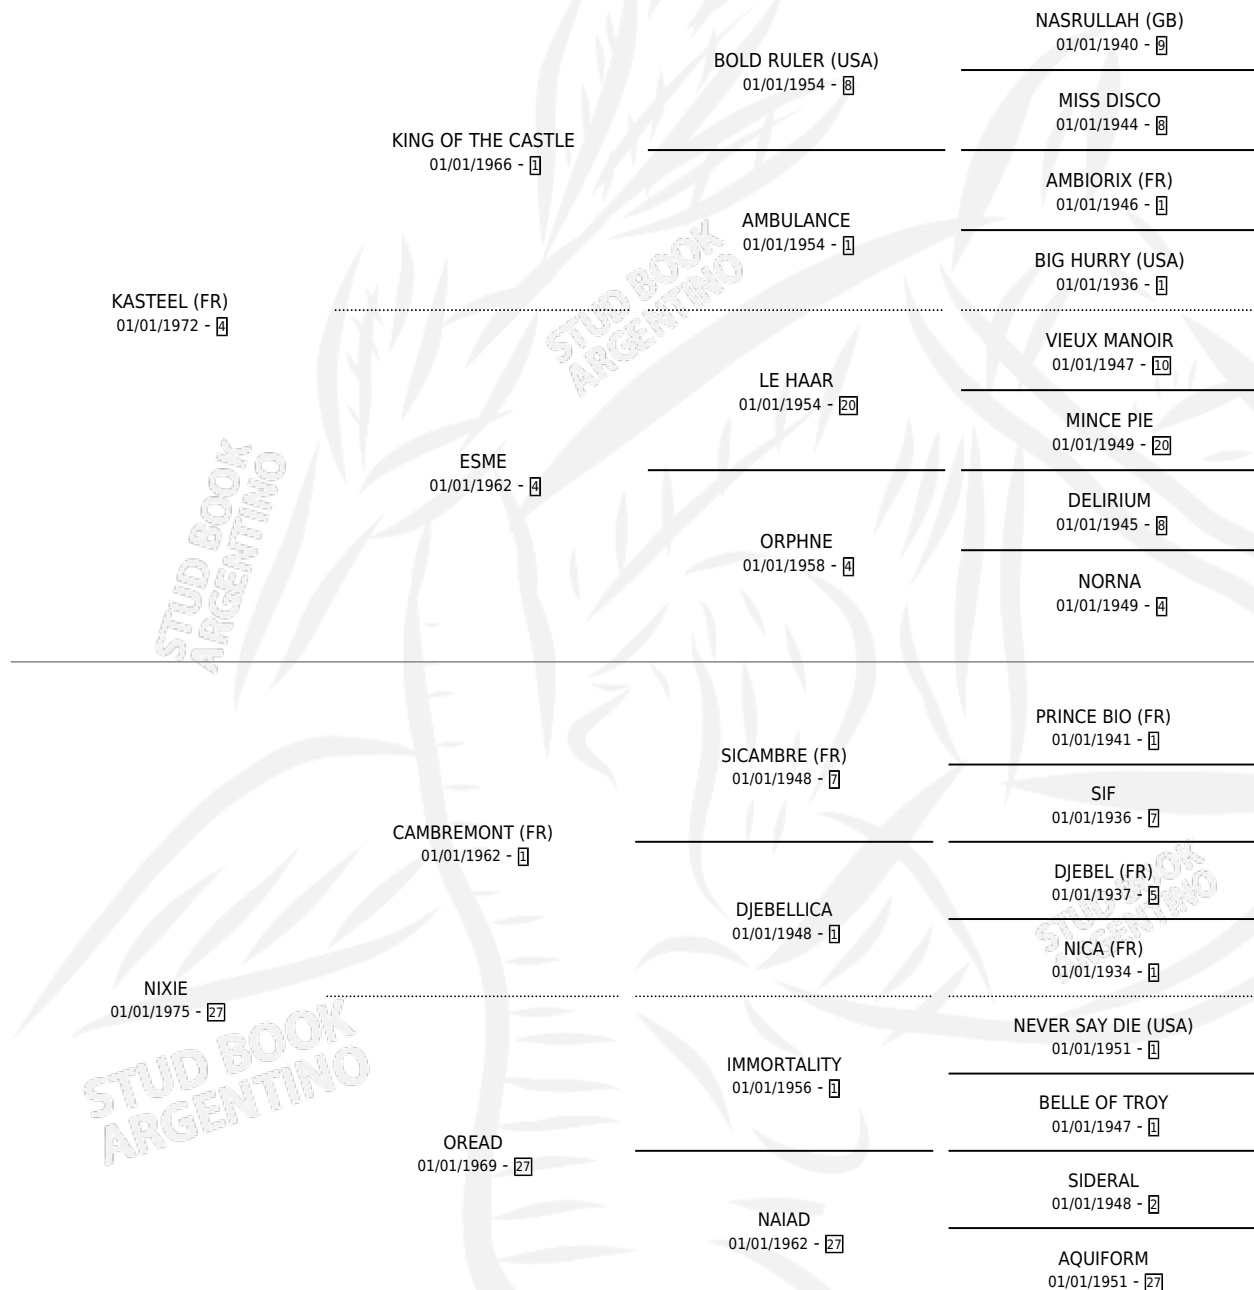

Lugar de nacimiento: El Pelado

Criador: Sin dato

~

HIJOS

	MACHOS	HEMBRAS
2 NACIERON	0	2
SIN ACTUACIONES		

PEDIGREE

CAMPAÑA

Solo carreras oficiales de Argentina