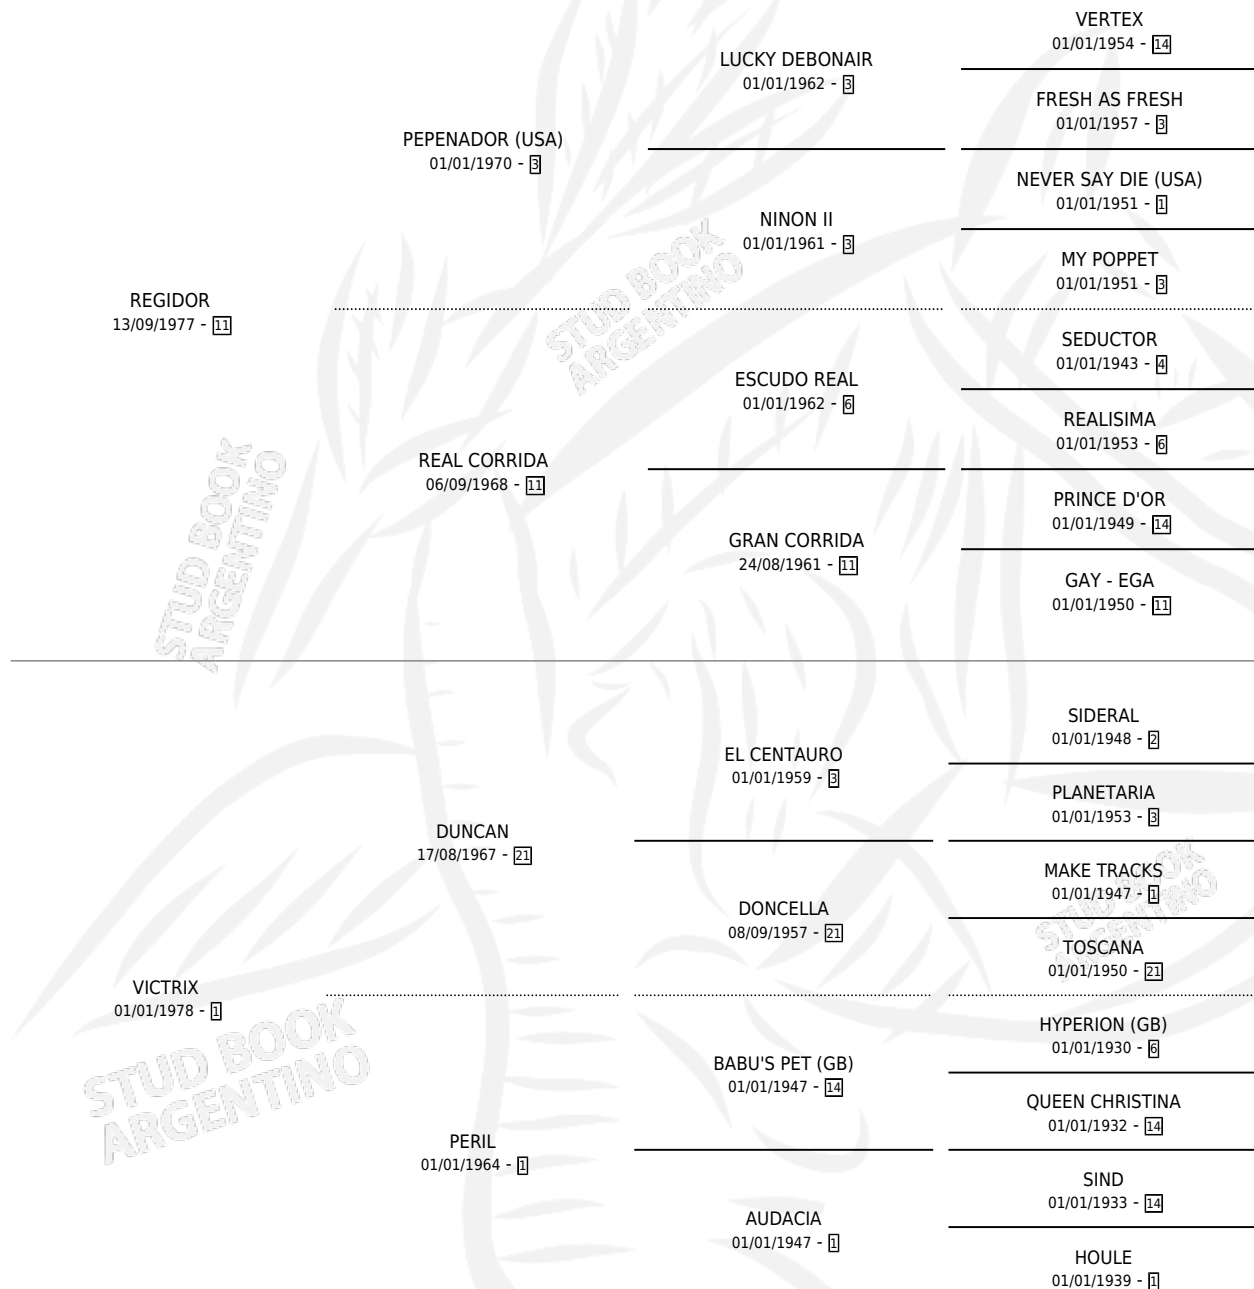

THE VICTORY

por REGIDOR y VICTRIX por DUNCAN

Argentina · Hembra · Zaino · SP · 17/09/1986
Familia 1-o · Volumen 32

ESTADO

TIPIFICACIÓN SANGUÍNEA	✓
TIPIFICACIÓN POR ADN	X
PASAPORTE	X
IDENTIFICACIÓN POR MICROCHIP	X
REPRODUCTOR	✓

Lugar de nacimiento: El Pelado

Criador: Sin dato

~

HIJOS

	MACHOS	HEMBRAS
10 NACIERON	4	6
6 CORRIERON	3	3
3 GANARON	2	1
0 GANADORES CL	0 GANADORES GR	0 GANADORES G1

PEDIGREE