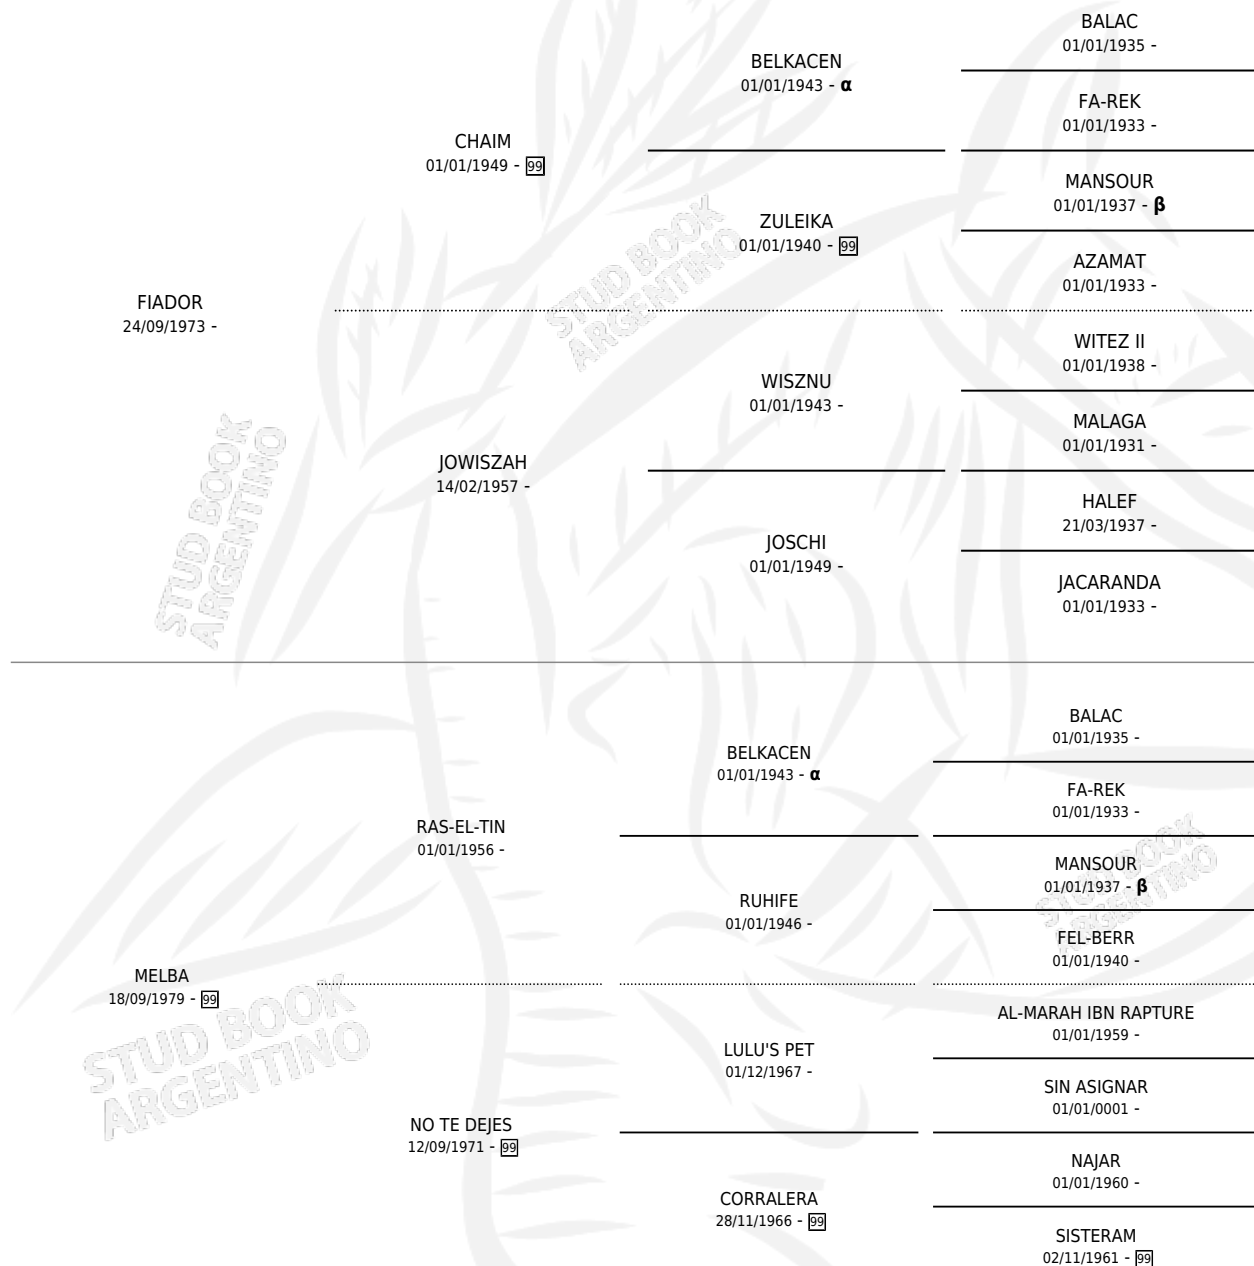

FEZZUNA

por FIADOR y MELBA por RAS-EL-TIN

Argentina · Hembra · Alazan · AP · 13/09/1986
Familia 99 · Volumen 32

ESTADO

TIPIFICACIÓN SANGUÍNEA	✓
TIPIFICACIÓN POR ADN	✓
PASAPORTE	X
IDENTIFICACIÓN POR MICROCHIP	X
REPRODUCTOR	✓

Lugar de nacimiento: Solyman

Criador: Sin dato

~

HIJOS

	MACHOS	HEMBRAS
13 NACIERON	8	5
2 CORRIERON	1	1
2 GANARON	1	1
0 GANADORES CL	0 GANADORES GR	0 GANADORES G1

PEDIGREE

INBREEDING : α, β