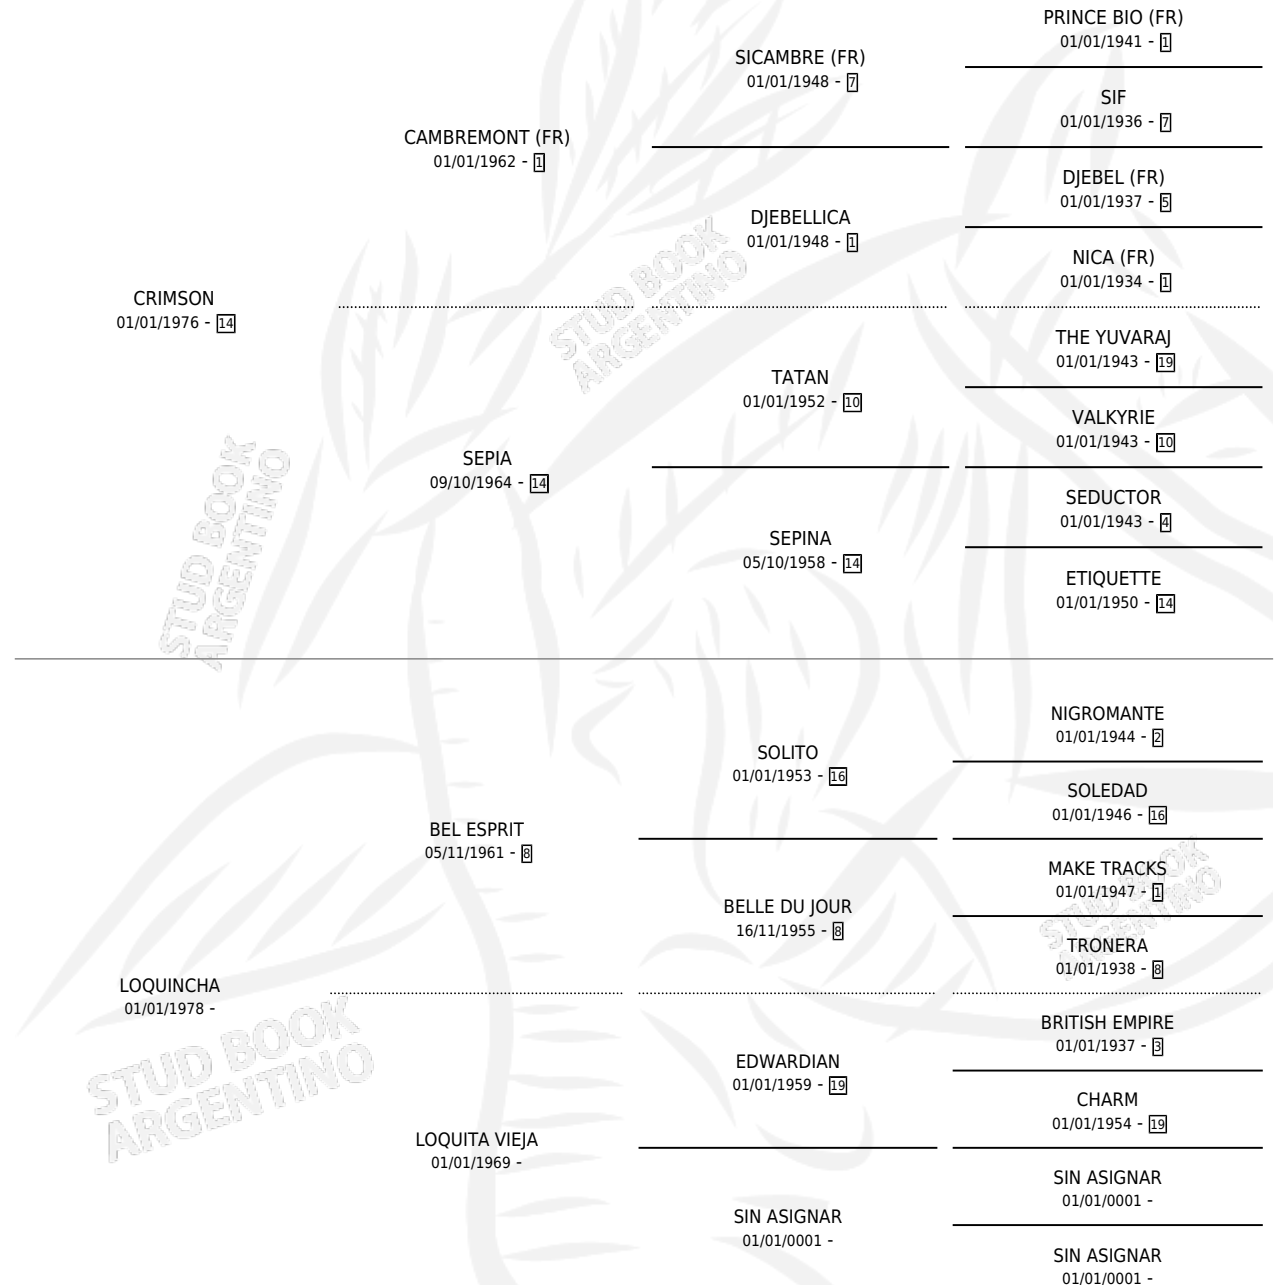

CRIMDAN

por CRIMSON y LOQUINCHA por BEL ESPRIT

Argentina · Macho · Zaino · SP · 06/10/1986
Familia · Volumen 32

ESTADO

TIPIFICACIÓN SANGUÍNEA	X
TIPIFICACIÓN POR ADN	X
PASAPORTE	X
IDENTIFICACIÓN POR MICROCHIP	X
REPRODUCTOR	X

Lugar de nacimiento: Las Cuatro Z

Criador: Asociacion Cooperativa De Criadores De Caballos De Carrera

PEDIGREE

CRIMDAN

Datos oficiales del Stud Book Argentino

Documento generado el 02/05/2026

studbook.org.ar