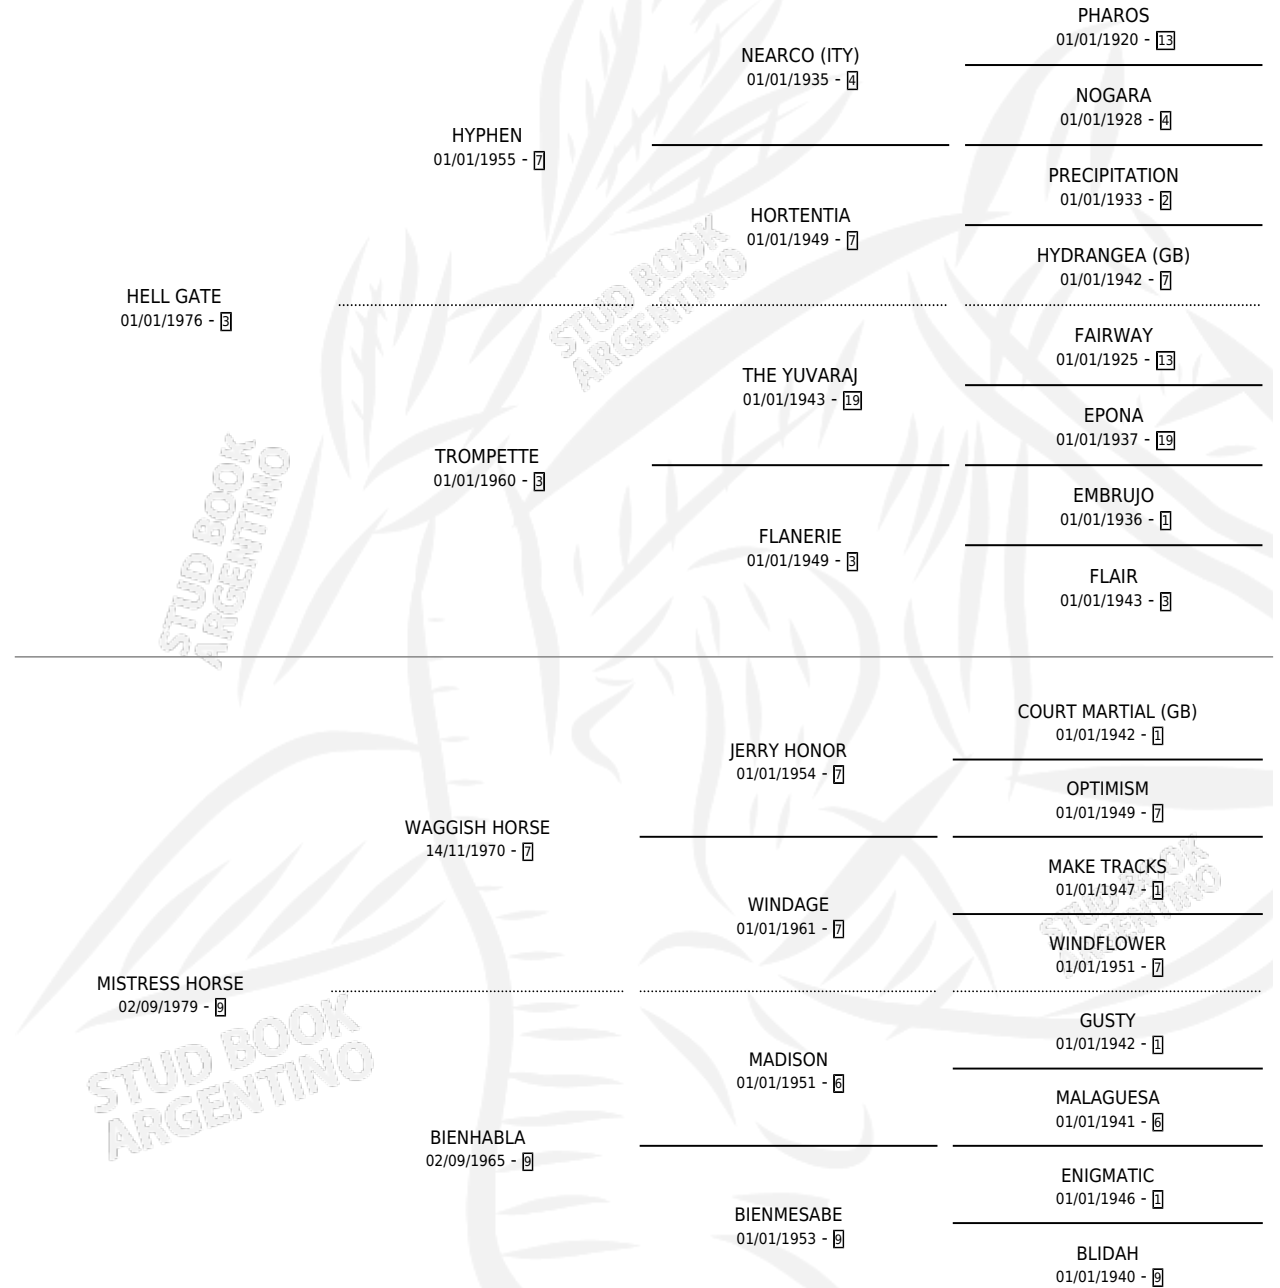

LADY GATE

por HELL GATE y MISTRESS HORSE por WAGGISH HORSE

Argentina · Hembra · Zaino · SP · 16/10/1986
Familia 9-g · Volumen 32

ESTADO

TIPIFICACIÓN SANGUÍNEA	X
TIPIFICACIÓN POR ADN	X
PASAPORTE	X
IDENTIFICACIÓN POR MICROCHIP	X
REPRODUCTOR	X

Lugar de nacimiento: De Chacabuco

Criador: Sin dato

PEDIGREE