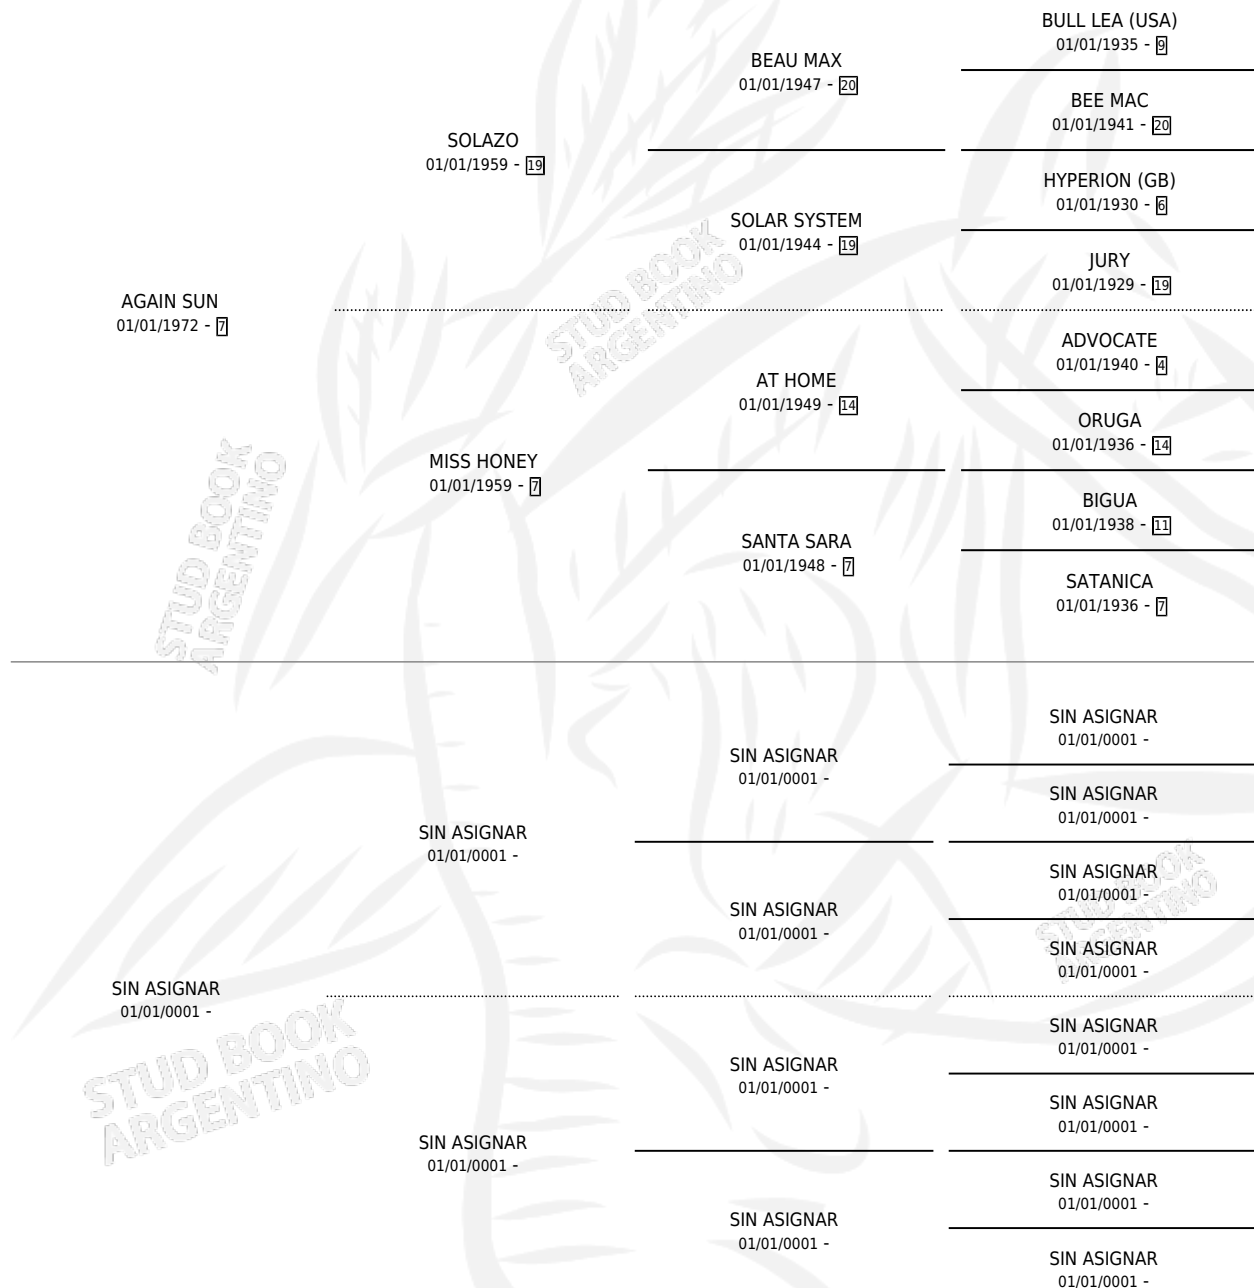

DOÑA SUN

por AGAIN SUN y SIN ASIGNAR por SIN ASIGNAR

Argentina · Hembra · Alazan · SP · 01/01/1982
Familia · Volumen 31

ESTADO

TIPIFICACIÓN SANGUÍNEA	X
TIPIFICACIÓN POR ADN	X
PASAPORTE	X
IDENTIFICACIÓN POR MICROCHIP	X
REPRODUCTOR	✓

Lugar de nacimiento: Campo particular

Criador: Sin dato

PEDIGREE

S

mientos 0 / Efectividad 0.00%

PADRILLO	PRODUCTO	CRIADOR	1ER SERVICIO	ÚLTIMO SERVICIO
BOMBAZITO	∅		20/10/1988	21/10/1988
WILE MANSI	∅		02/11/1986	03/11/1986
CHAMBORD	∅		29/11/1985	01/12/1985