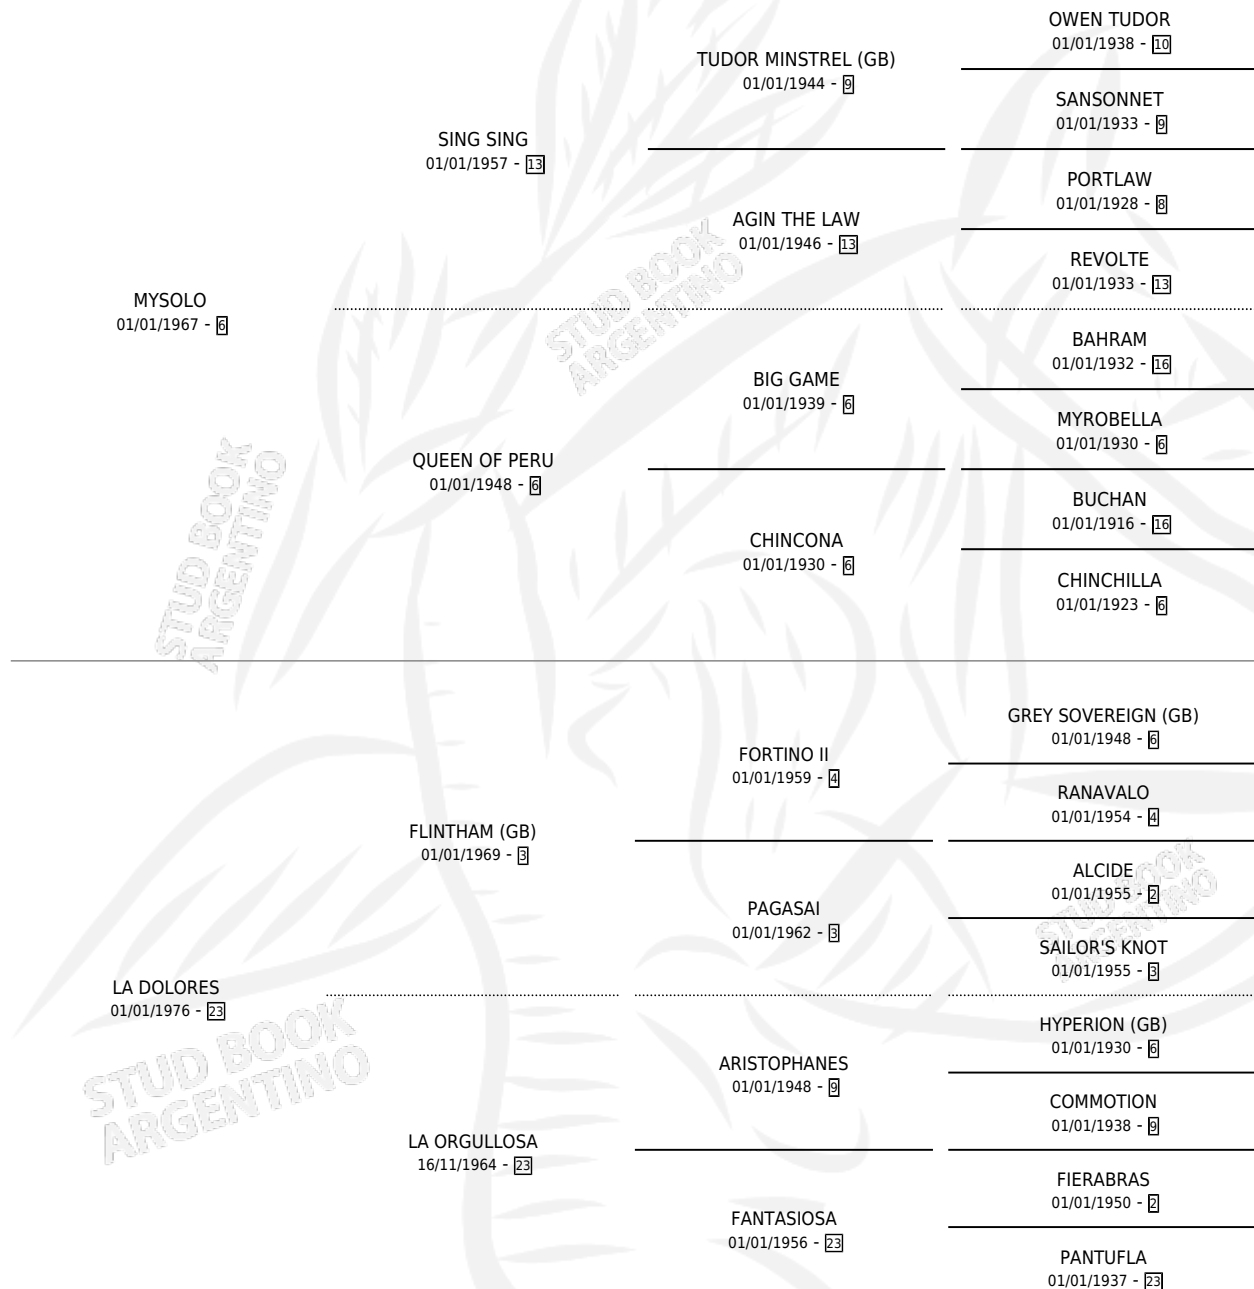

# LA DOLOROSA

por **MYSOLO** y **LA DOLORES** por **FLINTHAM (GB)**

Argentina · Hembra · Alazan · SP · 01/01/1981  
Familia 23-a · Volumen 31

## ESTADO

TIPIFICACIÓN SANGUÍNEA	X
TIPIFICACIÓN POR ADN	X
PASAPORTE	X
IDENTIFICACIÓN POR MICROCHIP	X
REPRODUCTOR	✓

**Lugar de nacimiento:** Campo particular

**Criador:** Sin dato

~

## PEDIGREE

S

mientos 3 / Efectividad 37.50%

PADRILLO	PRODUCTO	CRIADOR	1ER SERVICIO	ÚLTIMO SERVICIO
QUINTU VALIOSO	QUINTU CHILENO (M A, 30/09/1993)	SIN DATO	15/10/1992	17/10/1992
<b>LA DOLOROSA</b>	QUINTU EL VOLCAN (M A, 24/09/1992)	SIN DATO	30/09/1991	02/10/1991
QUINTU VALIOSO	QUINTU WIMPI	SIN DATO	11/08/1990	12/08/1990
	QUINTU VOLADORA (H A, 29/07/1991)	SIN DATO	11/08/1990	12/08/1990
NILE MARSH	Ø		26/10/1989	29/10/1989
NILE MARSH	Ø		12/12/1988	13/12/1988
NILE MARSH	Ø		20/11/1987	22/11/1987
NILE MARSH	Ø		09/11/1986	10/11/1986
CHAMBORD	Ø		04/10/1985	06/10/1985