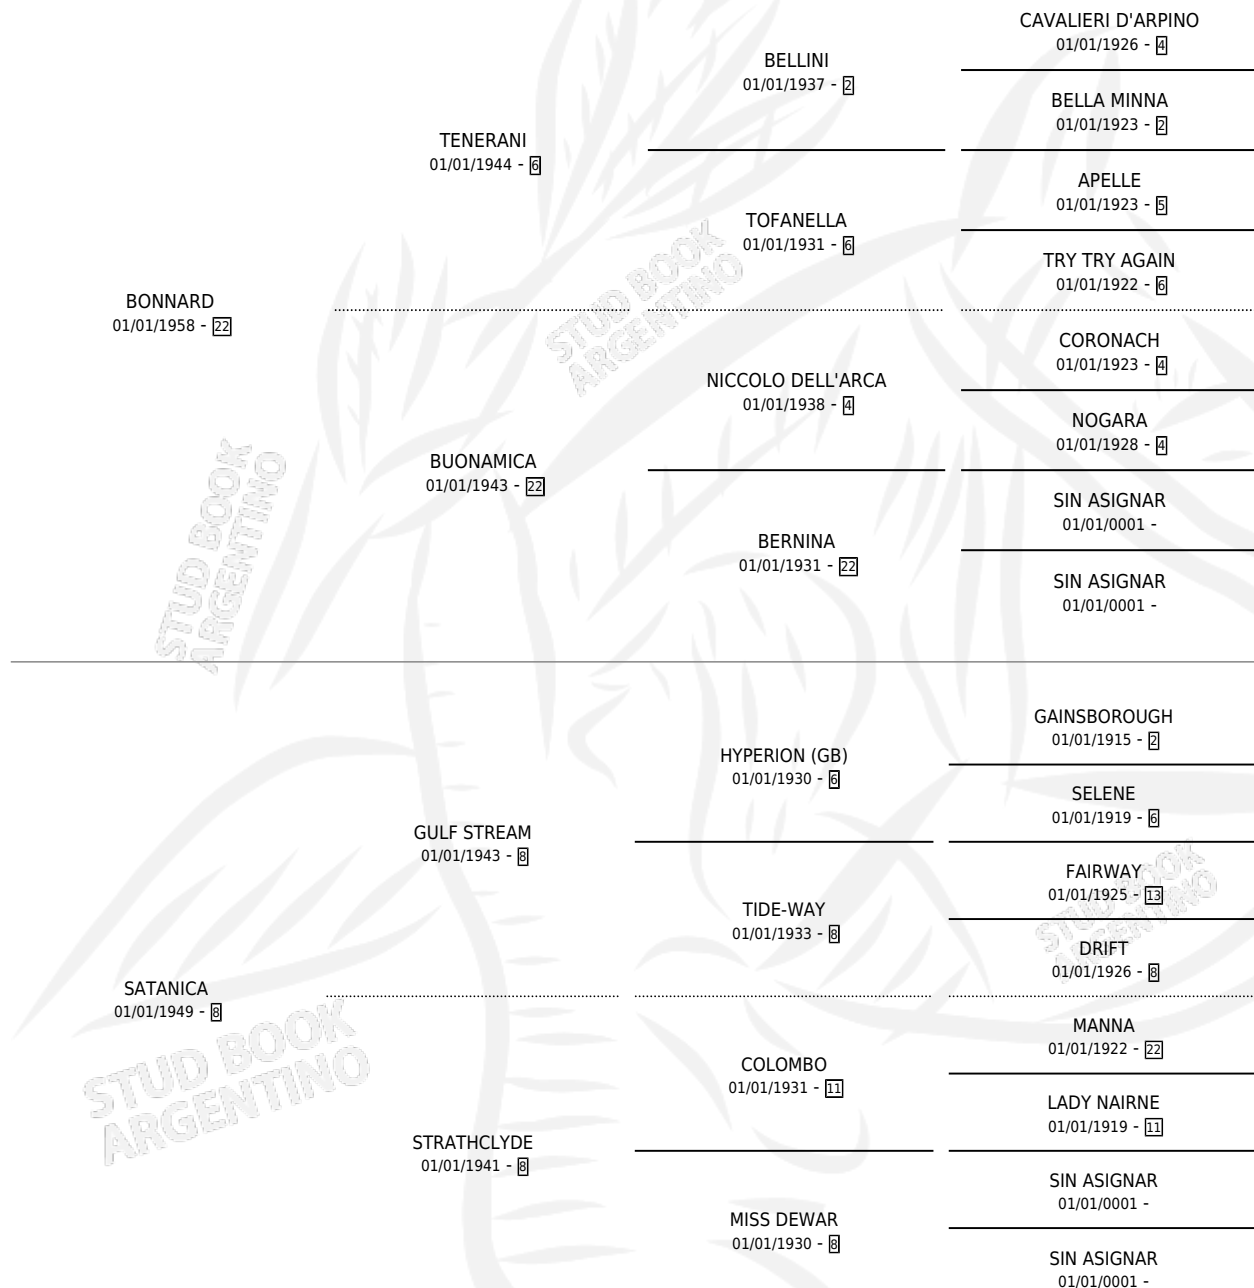

# SATIVA

por **BONNARD** y **SATANICA** por **GULF STREAM**

Argentina · Hembra · Alazan Tostado · SP · 01/01/1969  
Familia 8-d · Volumen 27

## ESTADO

TIPIFICACIÓN SANGUÍNEA	X
TIPIFICACIÓN POR ADN	X
PASAPORTE	X
IDENTIFICACIÓN POR MICROCHIP	X
REPRODUCTOR	✓

**Lugar de nacimiento:** Campo particular

**Criador:** Sin dato

~

## PEDIGREE

S

mientos 3 / Efectividad 42.86%

PADRILLO	PRODUCTO	CRIADOR	1ER SERVICIO	ÚLTIMO SERVICIO
FARMER	∅		01/10/1989	11/12/1989
<b>SATIVA</b>	∅		15/10/1988	21/11/1988
<b>Datos oficiales del Stud Book Argentino</b>			24/09/1987	27/10/1987
FARMER	∅		24/09/1987	27/10/1987
FARMER	SATURNAL (M A, 16/09/1987)	SIN DATO	22/08/1986	27/09/1986
FARMER	SATIRICO (M A, 10/08/1986)	SIN DATO	13/08/1985	13/08/1985
FARMER	SALEROSO (M A, 04/09/1984)	SIN DATO		
FARMER	∅			