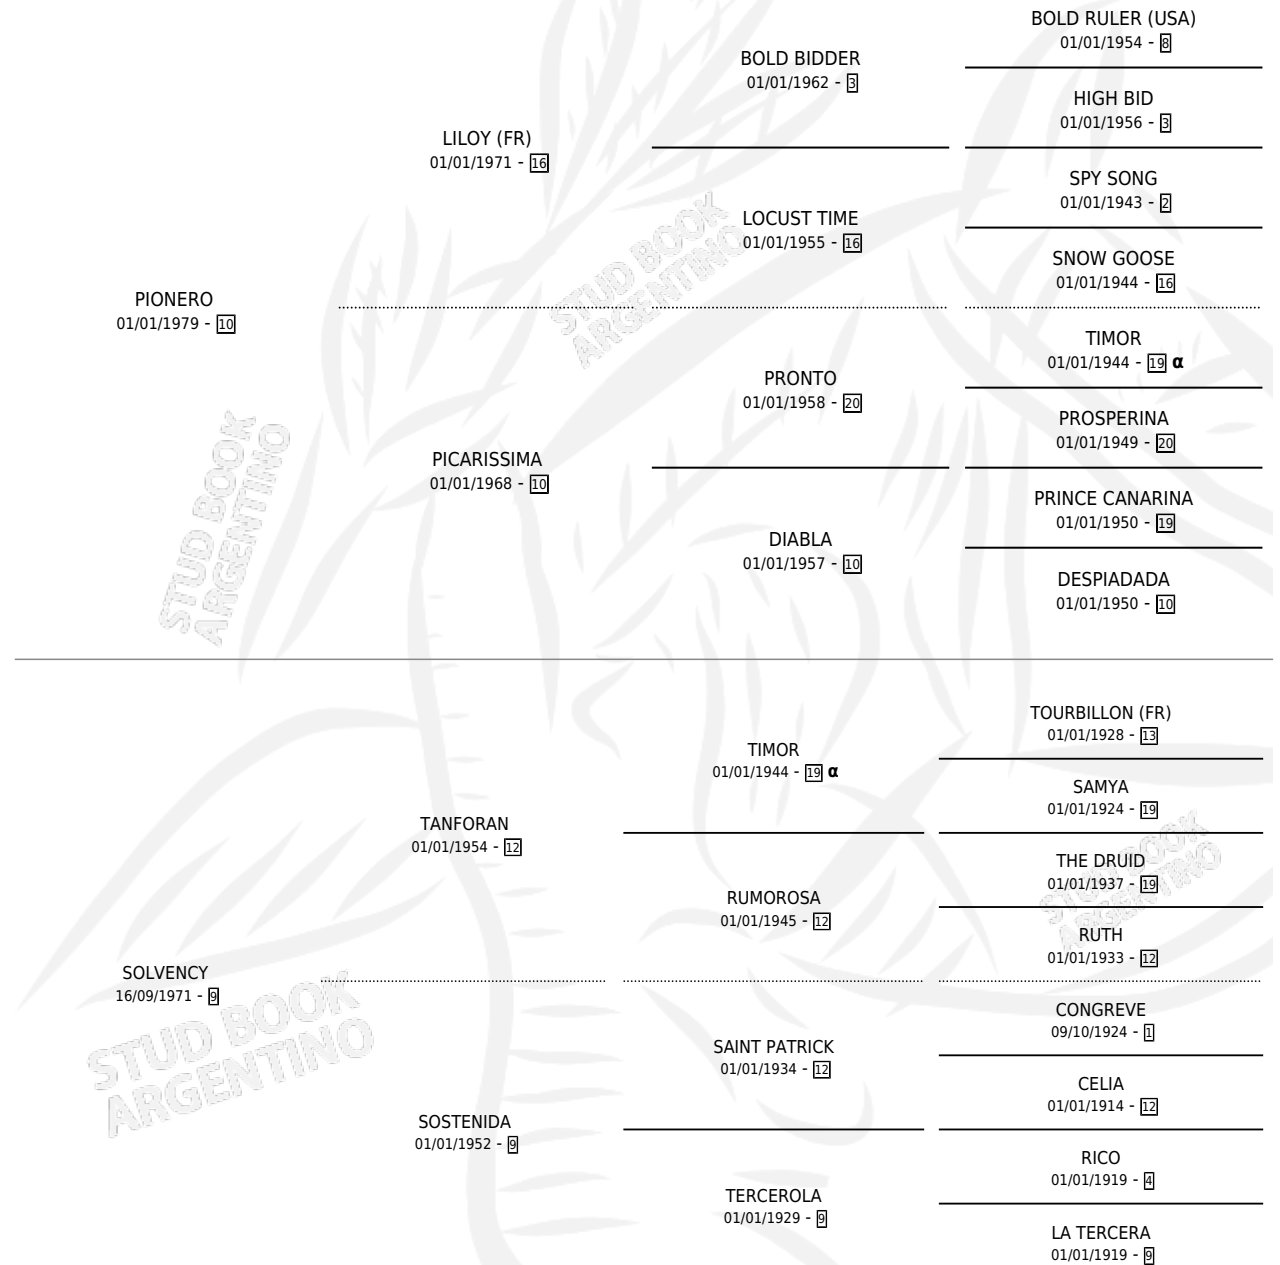

SONRISA

por PIONERO y SOLVENCY por TANFORAN

Argentina · Hembra · Zaino · SP · 22/09/1986
Familia 9-b · Volumen 32

ESTADO

TIPIFICACIÓN SANGUÍNEA	✓
TIPIFICACIÓN POR ADN	✓
PASAPORTE	X
IDENTIFICACIÓN POR MICROCHIP	X
REPRODUCTOR	✓

Lugar de nacimiento: El Chañar

Criador: Sin dato

~

HIJOS

	MACHOS	HEMBRAS
8 NACIERON	4	4
3 CORRIERON	2	1
1 GANARON	1	0
0 GANADORES CL	0 GANADORES GR	0 GANADORES G1

PEDIGREE

INBREEDING : α