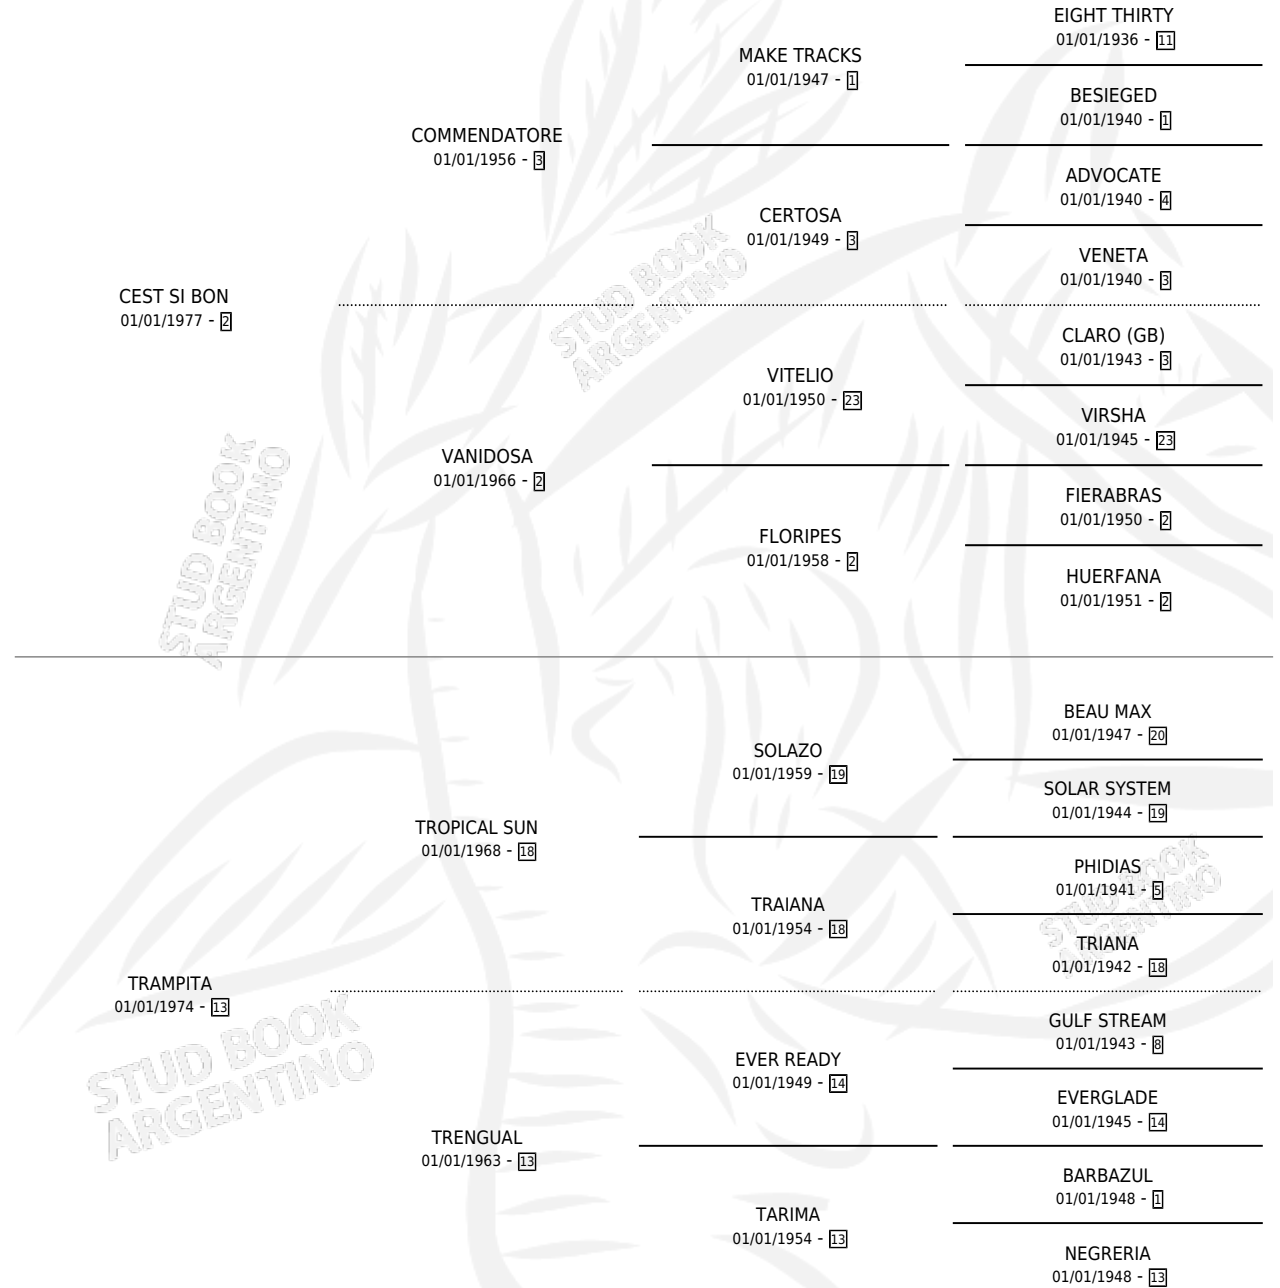

REDOBLERO

por CEST SI BON y TRAMPITA por TROPICAL SUN

Argentina · Macho · Alazan Tostado · SP · 16/10/1986
Familia 13-b · Volumen 32

ESTADO

TIPIFICACIÓN SANGUÍNEA	X
TIPIFICACIÓN POR ADN	X
PASAPORTE	X
IDENTIFICACIÓN POR MICROCHIP	X
REPRODUCTOR	X

Lugar de nacimiento: San Luis II

Criador: Sin dato

PEDIGREE

CAMPAÑA

Solo carreras oficiales de Argentina

POR EDAD

EDAD	CC	1°	2°	3°	4°	5°	NP	CLC	CLG	CLCG1	CLGG1	IMPORTE	GANANCIA / CC
5 AÑOS	3	0	0	0	0	0	3	0	0	0	0	\$0	\$0
TOTALES	3	0	0	0	0	0	3	0	0	0	0	\$0	\$0
%		0.0%	0.0%	0.0%	0.0%	0.0%	100%	0.0%	0.0%	0.0%	0.0%		