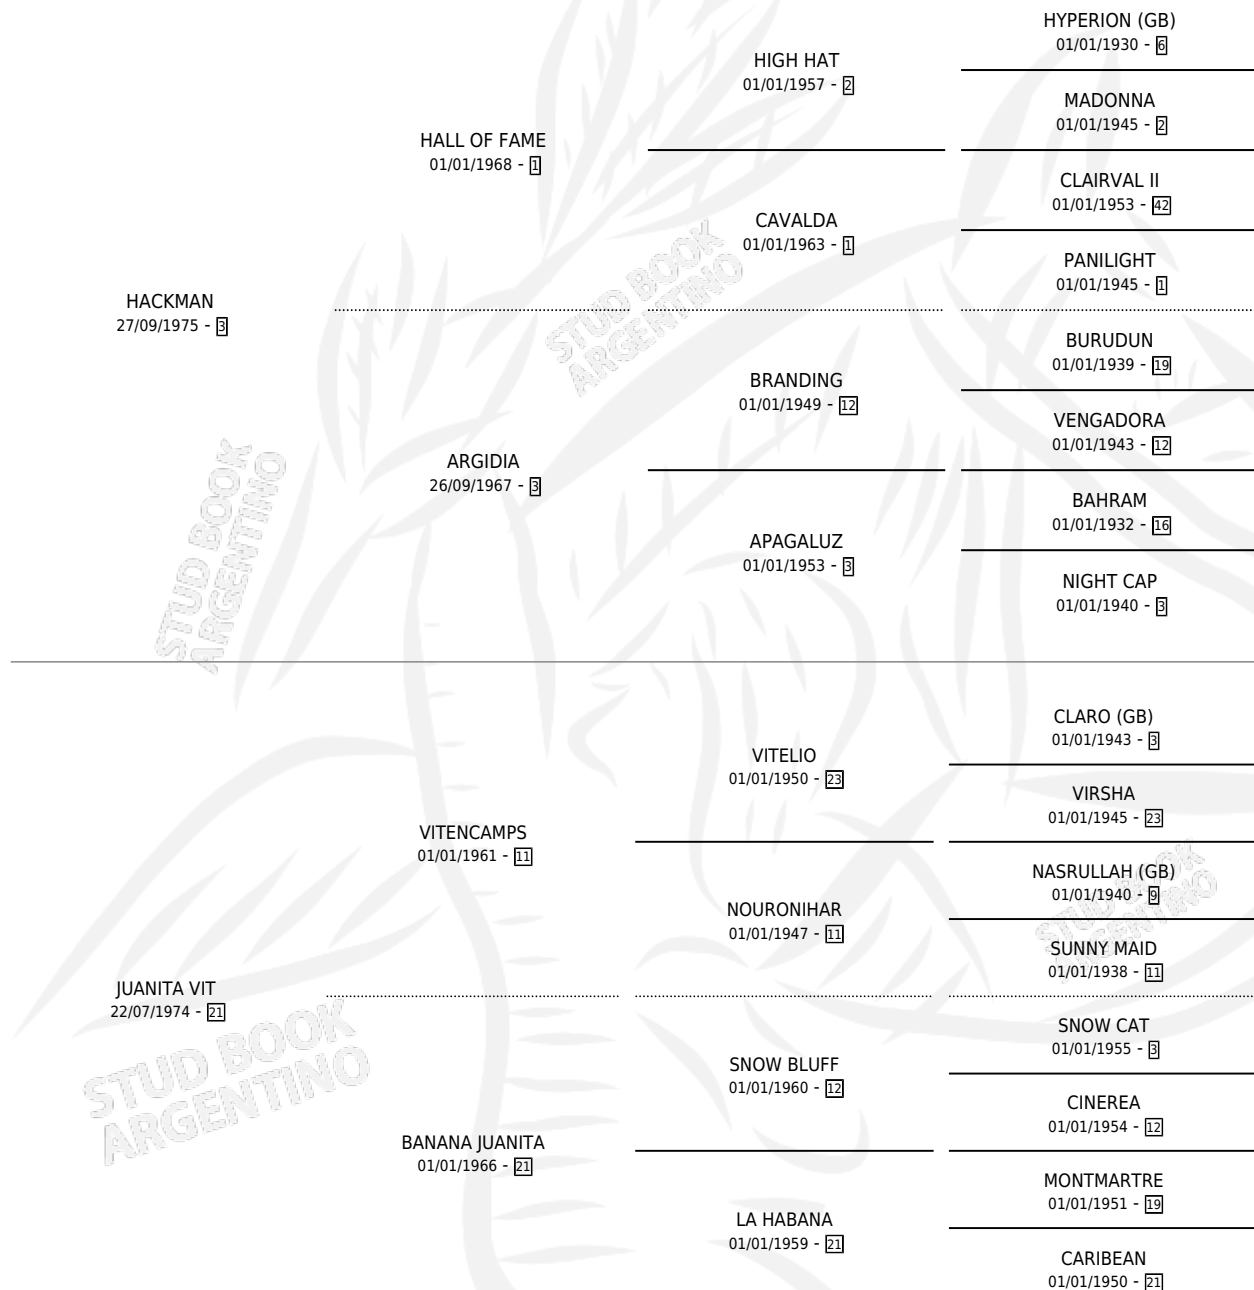

BURMESE

por HACKMAN y JUANITA VIT por VITENCAMPS

Argentina · Hembra · Alazan · SP · 23/09/1986
Familia 21 · Volumen 32

ESTADO

TIPIFICACIÓN SANGUÍNEA	✓
TIPIFICACIÓN POR ADN	X
PASAPORTE	X
IDENTIFICACIÓN POR MICROCHIP	X
REPRODUCTOR	✓

Lugar de nacimiento: Pino Solo

Criador: Sin dato

~

HIJOS

	MACHOS	HEMBRAS
4 NACIERON	3	1
1 CORRIERON	0	1
1 GANARON	0	1
0 GANADORES CL	0 GANADORES GR	0 GANADORES G1

PEDIGREE

S

cimentos 4 / Efectividad 33.33%

PADRILLO	PRODUCTO	CRIADOR	1ER SERVICIO	ÚLTIMO SERVICIO
SILVESTRE TOSS	∅		06/11/2002	07/11/2002
BURMESE	∅		01/11/2001	02/11/2001
Datos oficiales del Stud Book Argentino				
CIP GENE	∅		15/11/2000	17/11/2000
SILVESTRE TOSS	∅		28/12/1999	30/12/1999
SILVESTRE TOSS	BUR SILVESTRE (M Z, 28/10/1999) •MURIÓ EL 26/04/2010•	CAPILLA DE LA SIERRA	14/11/1998	17/11/1998
CIP GENE	BURDEOS (M AT, 02/11/1998) •MURIÓ EL 26/04/2012•	CAPILLA DE LA SIERRA	20/11/1997	22/11/1997
CIP GENE	∅		04/11/1996	07/11/1996
RINCON ESPAÑOL	∅		04/11/1995	07/11/1995
RINCON ESPAÑOL	BURIL (M AT, 20/10/1995) •MURIÓ EL 26/04/2007•	CAPILLA DE LA SIERRA	17/11/1994	18/11/1994
RINCON ESPAÑOL	∅		06/11/1993	08/11/1993
RINCON ESPAÑOL	GAITA BUR (H A, 28/10/1993)	CAPILLA DE LA SIERRA	18/11/1992	23/11/1992
GOOD SHIP	∅		31/10/1991	02/12/1991